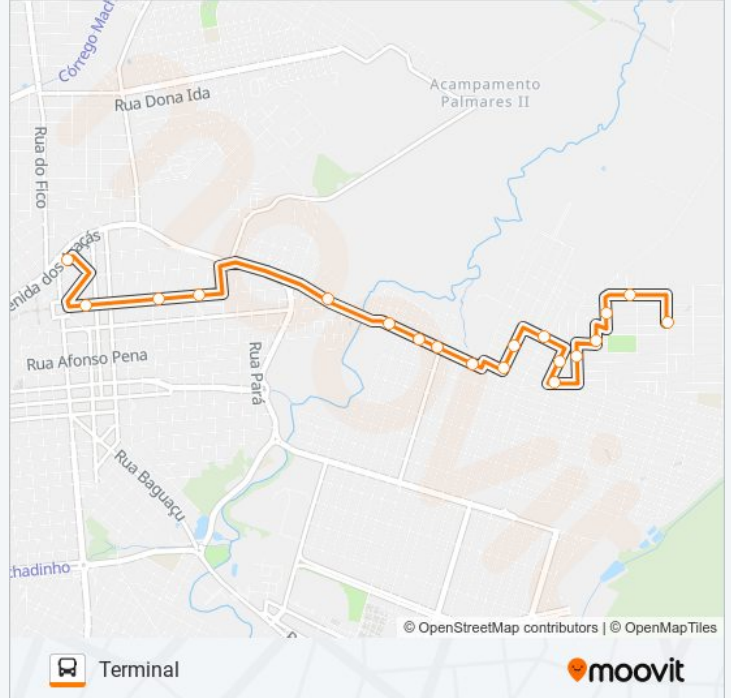

108 ÁGUA BRANCA / PINHEIRO...

Terminal

Use O App

A linha de ônibus 108 ÁGUA BRANCA / PINHEIROS VIA FUNDADORES | (Terminal) tem 2 itinerários.

(1) Terminal: 05:50 - 22:50(2) Água Branca: 06:20 - 23:20

Use o aplicativo do Moovit para encontrar a estação de ônibus da linha 108 ÁGUA BRANCA / PINHEIROS VIA FUNDADORES mais perto de você e descubra quando chegará a próxima linha de ônibus 108 ÁGUA BRANCA / PINHEIROS VIA FUNDADORES.

Sentido: Terminal

19 pontos

[VER OS HORÁRIOS DA LINHA](#)Rua Maria Josefa Martinez Martinelli, 608-684 |
Fim De Linha

Rua Osvaldo Barioni, 149

Rua Arlindo Novaes, 499-557

Rua José J Rodrigues, 287

Avenida Manoel Martins Guerra, 155

Rua Dos Fundadores, 1291-1335

Rua Dos Fundadores, 1035-1099

Rua Dos Fundadores, 1565

Rua Floriano Peixoto, 869-925

Rua Floriano Peixoto, 587

Rua Floriano Peixoto, 109

Terminal Urbano Nelson Reis Alves

Horários da linha de ônibus 108 ÁGUA BRANCA / PINHEIROS VIA FUNDADORES

Informações da linha de ônibus 108 ÁGUA BRANCA / PINHEIROS VIA FUNDADORES**Sentido:** Terminal**Paradas:** 19**Duração da viagem:** 14 min**Resumo da linha:**

Sentido: Água Branca

22 pontos

[VER OS HORÁRIOS DA LINHA](#)