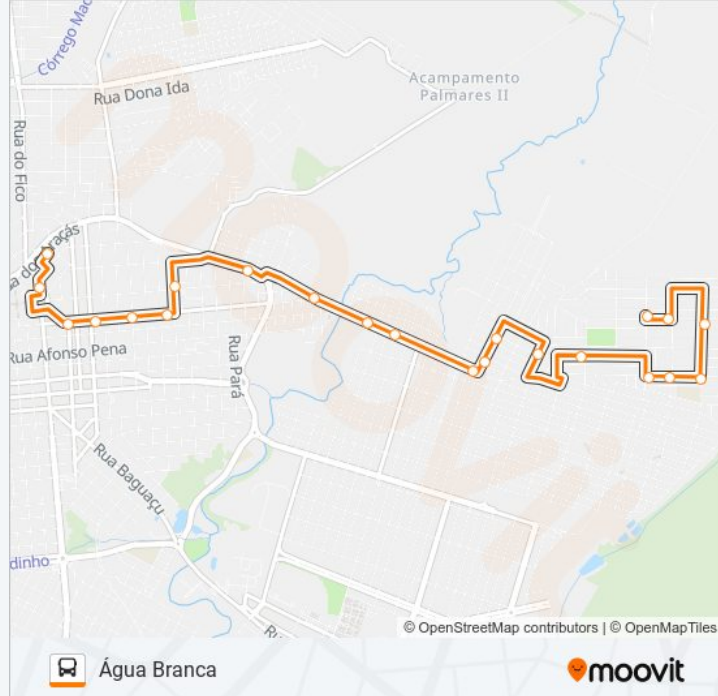

108 ÁGUA BRANCA / PINHEIRO...

Terminal

Use O App

A linha de ônibus 108 ÁGUA BRANCA / PINHEIROS VIA FUNDADORES | (Terminal) tem 2 itinerários.

(1) Terminal: 05:50 - 22:50(2) Água Branca: 06:20 - 23:20

Use o aplicativo do Moovit para encontrar a estação de ônibus da linha 108 ÁGUA BRANCA / PINHEIROS VIA FUNDADORES mais perto de você e descubra quando chegará a próxima linha de ônibus 108 ÁGUA BRANCA / PINHEIROS VIA FUNDADORES.

Sentido: Terminal

19 pontos

[VER OS HORÁRIOS DA LINHA](#)Rua Maria Josefa Martinez Martinelli, 608-684 |
Fim De Linha

Rua Osvaldo Barioni, 149

Rua Arlindo Novaes, 499-557

Rua José J Rodrigues, 287

Avenida Manoel Martins Guerra, 155

Informações da linha de ônibus 108 ÁGUA BRANCA / PINHEIROS VIA FUNDADORES

Sentido: Água Branca

Paradas: 22

Duração da viagem: 17 min

Resumo da linha:

Rua Walmir Bertelli, 1019

Rua Joana Favarin Jorge, 638-696

Rua Mudalali Fayath Mansour, 783

Rua Maria Josefa Martinez Martinelli, 608-684 |
Fim De Linha

Os horários e os mapas do itinerário da linha de ônibus 108 ÁGUA BRANCA / PINHEIROS VIA FUNDADORES estão disponíveis, no formato PDF offline, no site: moovitapp.com. Use o Moovit App e viaje de transporte público por Araçatuba! Com o Moovit você poderá ver os horários em tempo real dos ônibus, trem e metrô, e receber direções passo a passo durante todo o percurso!