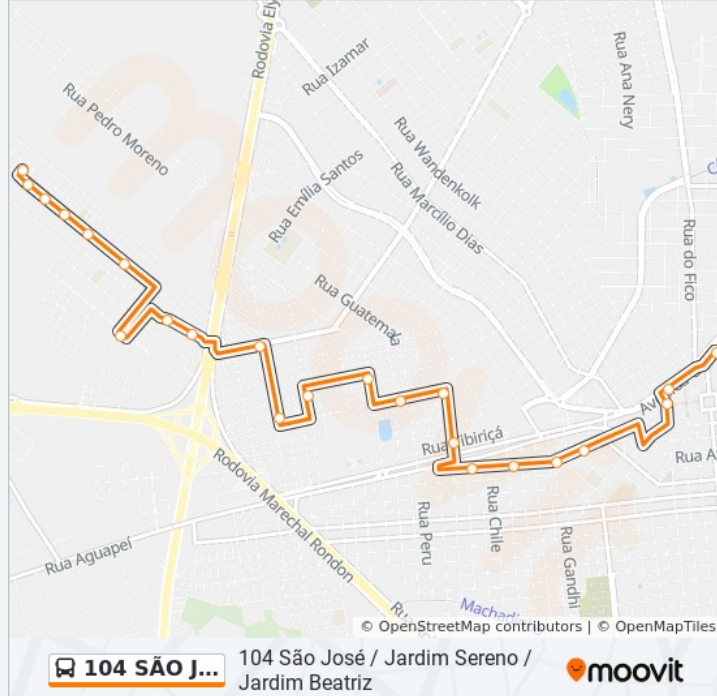

Sentido: Centro

23 pontos

[VER OS HORÁRIOS DA LINHA](#)

Rua Américo Paulino, 90-176

Rua Fundador Paulino Gato, 1291

Rua Fundador Paulino Gato, 1145-1193

Rua Fundador Paulino Gato, 991-1031

Rua Fundador Paulino Gato, 765-839

Rua Fundador Paulino Gato, 449

Sede Da Tua

Rua Deodato Izique, 173-199

Rua Joséfe Smith Júnior, 125

Avenida Ibirapuera, 1345

Rua Ari Barroso, 71

Rua Canjiro Takebe, 367

Rua José Caetano Ruas, 577-649

Informações da linha de ônibus 104 SÃO JOSÉ / JARDIM SERENO / JARDIM BEATRIZ

Sentido: Jardim São José / Jardim Sereno

Paradas: 22

Duração da viagem: 21 min

Resumo da linha:

Rua Fundador Paulino Gato, 1020

Rua Fundador Paulino Gato, 1138-1192

Rua Fundador Paulino Gato, 1286

Rua Américo Paulino, 90-176

Os horários e os mapas do itinerário da linha de ônibus 104 SÃO JOSÉ / JARDIM SERENO / JARDIM BEATRIZ estão disponíveis, no formato PDF offline, no site: moovitapp.com. Use o [Moovit App](https://moovitapp.com) e viaje de transporte público por Araçatuba! Com o Moovit você poderá ver os horários em tempo real dos ônibus, trem e metrô, e receber direções passo a passo durante todo o percurso!