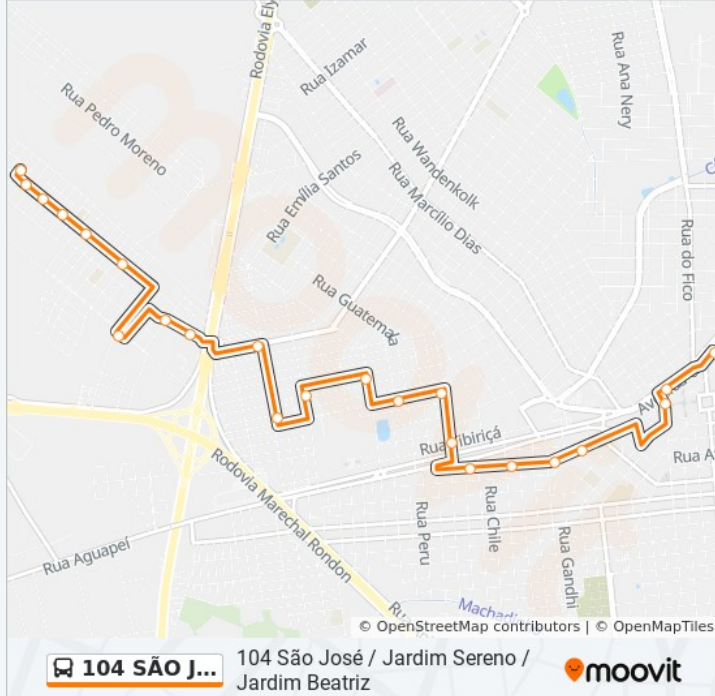

Rua Marechal Deodoro, 887

Rua Duque De Caxias, 38

Rua Rangel Pestana, 1605-1689

Terminal Urbano Nelson Reis Alves

Sentido: Jardim São José / Jardim Sereno

22 pontos

[VER OS HORÁRIOS DA LINHA](#)

Terminal Urbano Nelson Reis Alves

Rua Rangel Pestana, 304-344

Rua Brasil, 410-448

Rua Aguapeí, 932

Rua Bolívia, 146

Rua Pedro Janser, 22

Rua Pedro Janser, 310

Rua José Caetano Ruas, 578-650

Rua Canjiro Takebe, 674

Rua Ari Barroso, 2-138

Avenida Ibirapuera, 1346

Rua Fundador Paulino Gato, 114

Rua Fundador Paulino Gato, 378-434

Rua Nair De Lourdes Secolo, 242-354

Jardim Beatriz

Jardim Beatriz

Rua Alfredo Chiantelli, 247-359

Rua Fundador Paulino Gato, 768-850

Horários da linha de ônibus 104 SÃO JOSÉ / JARDIM SERENO / JARDIM BEATRIZ

Tabela de horários sentido Jardim São José / Jardim Sereno

Domingo	06:20 - 22:30
Segunda-feira	06:50 - 23:15
Terça-feira	06:50 - 23:15
Quarta-feira	06:50 - 23:15
Quinta-feira	06:50 - 23:15
Sexta-feira	06:50 - 23:15
Sábado	06:20 - 23:15

Informações da linha de ônibus 104 SÃO JOSÉ / JARDIM SERENO / JARDIM BEATRIZ

Sentido: Jardim São José / Jardim Sereno

Paradas: 22

Duração da viagem: 21 min

Resumo da linha: