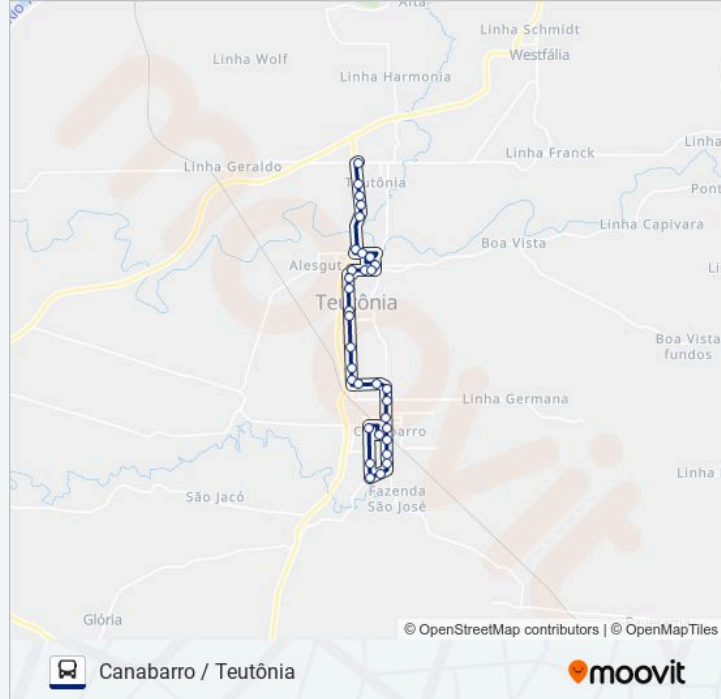

33 pontos

[VER OS HORÁRIOS DA LINHA](#)

Rodoviária De Canabarro  
Mercado Dossul  
Gulherme Sobrinho  
Entrada Das Posses  
Agropecoária Canabareense  
Oficina Do Zé  
Sindicato Rural  
Couros Bom Retiro  
Sub. Prefeitura Canabarro  
Praça Canabarro  
Entrada Germana  
Pastelaria Do Frei  
Calçados Iwv  
Strada Veículos  
Vila Popular  
Rede Super  
Cras Central  
Câmara De Vereadores  
Cartório Eleitoral  
Valecross

**Informações da linha de ônibus 001 CIRCULAR****Sentido:** Canabarro / Teutônia**Paradas:** 33**Duração da viagem:** 36 min**Resumo da linha:**

Ctg

Dylu Modas

Hospital

Casa Velha

Caixa Econômica

Rodoviária De Languiru

Mercado Languiru - Languiru

Via Láctea Ccgl

Opa Haus

Via Láctea - Certel

Spelmeier

Paquetá

Campo Do Gaúcho

### Sentido: Canabarro / Teutônia Via Alesgut

37 pontos

[VER OS HORÁRIOS DA LINHA](#)

Rodoviária De Canabarro

Mercado Dossul

Cia Do Sapato

Mercado Languiru De Canabarro

Creche Cirandinha