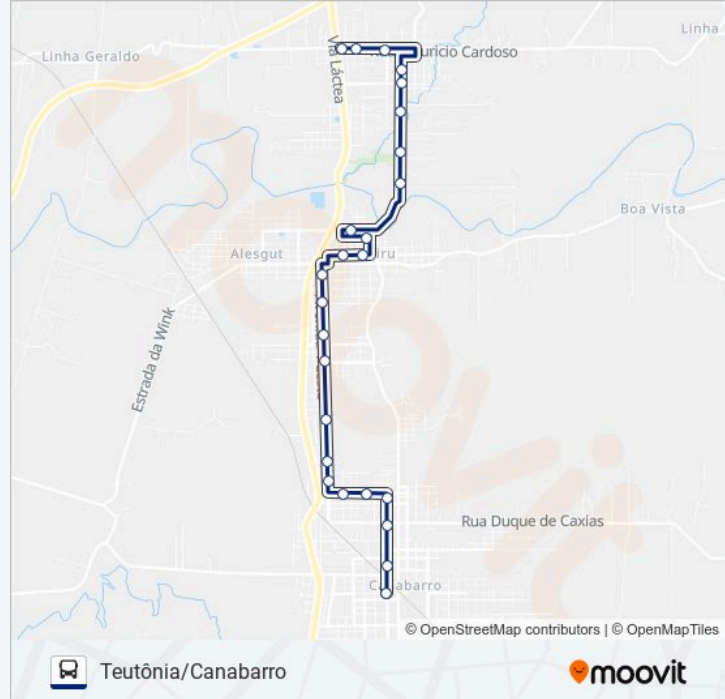

### Informações da linha de ônibus 001 CIRCULAR

**Sentido:** Teutônia/Canabarro

**Paradas:** 25

**Duração da viagem:** 29 min

**Resumo da linha:**

Padaria Avenida

Clinica Dr Ademar

Parque Ipê

Posto Abast. Dom Pedro Segundo

Rodoviária De Canabarro

Os horários e os mapas do itinerário da linha de ônibus 001 CIRCULAR estão disponíveis, no formato PDF offline, no site: [moovitapp.com](https://moovitapp.com). Use o Moovit App e viaje de transporte público por Lajeado, Estrela e Teutônia! Com o Moovit você poderá ver os horários em tempo real dos ônibus, trem e metrô, e receber direções passo a passo durante todo o percurso!