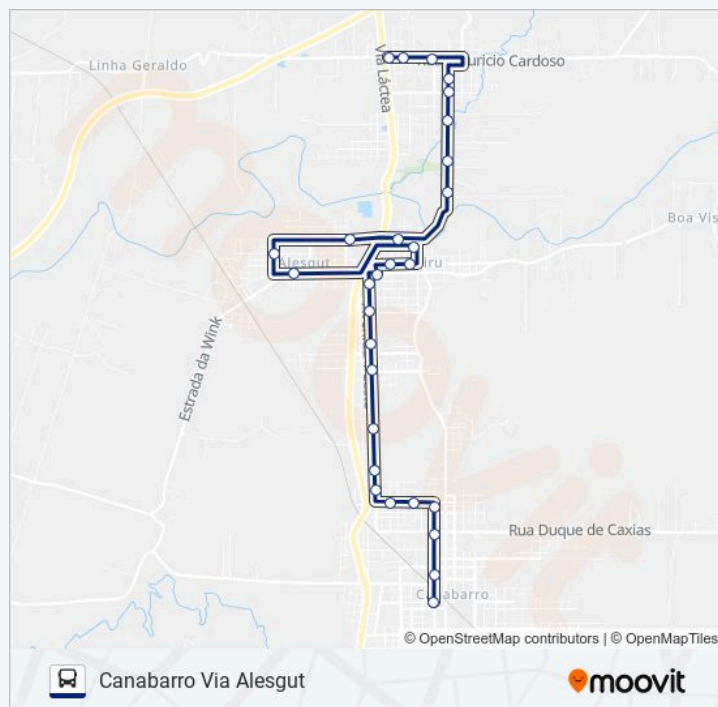

Conexão Motos

Padaria Avenida

Clinica Dr Ademar

Parque Ipê

Posto Abast. Dom Pedro Segundo

Rodoviária De Canabarro

**Sentido: Canabarro Via Alesgut**

**Paradas: 29**

**Duração da viagem: 39 min**

**Resumo da linha:**

**Sentido: Teutonia/Canabarro Fazenda Lot 8**

49 pontos

[VER OS HORÁRIOS DA LINHA](#)

Campo Do Gaúcho

Cemitério Teutônia

Hospital Teutônia

Sorveteria Nova Delicia

Praça De Teutônia

Subsção Certel

Bar Do Bohmer

Varzea

**Horários da linha de ônibus 001 CIRCULAR**

Tabela de horários sentido Teutonia/Canabarro  
Fazenda Lot 8

domingo	Fora de Operação
segunda-feira	Fora de Operação
terça-feira	Fora de Operação
quarta-feira	Fora de Operação
quinta-feira	Fora de Operação
sexta-feira	Fora de Operação
sábado	06:45