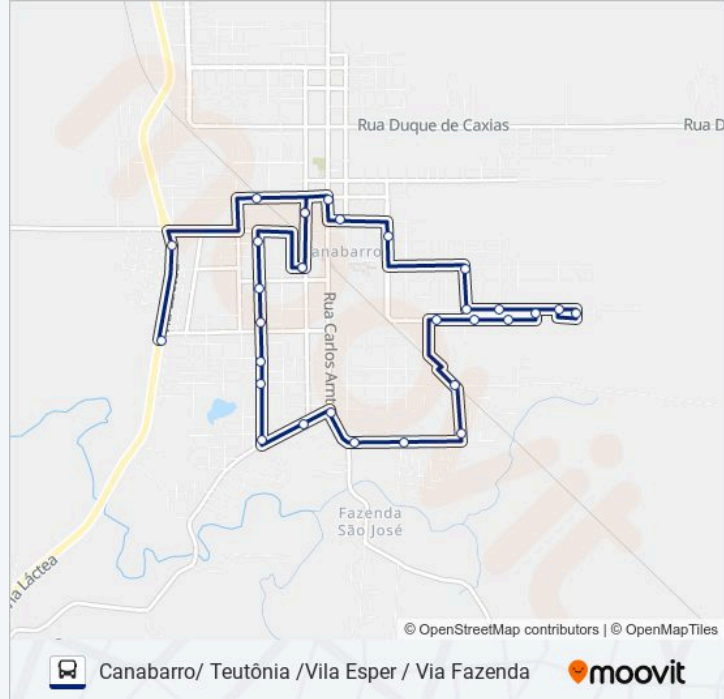

Sentido: Teutonia Vila Esperança Via Fazenda

31 pontos

[VER OS HORÁRIOS DA LINHA](#)

Via Láctea/Posto Canteiros
Via Láctea / Maison
Ferrovia Vila Esperança
Posto Abast. Dom Pedro Segundo
Rodoviária De Canabarro
Mercado Dossul
Cia Do Sapato
Mercado Languiru De Canabarro
Creche Cirandinha
Gulherme Sobrinho
Entrada Das Posses
Agropecoária Canabareense
Entrada Fazenda
Fazenda
Mercado Ildaja
Fazenda Blip
Ferrovia Fazenda
Escola 24 Maio
Lot. 8

Campo Do Lot. 8

Morada Do Sol 2

Morada Do Sol

Lot.8 / 3

Lot. 8 / 4

Caixa D'Agua Lot. 8

Creche Municipal Sonho De Criança

Chapeação Pantera

Praça Canabarro

Posto Abast. Dom Pedro Segundo

Rodoviária De Canabarro

Os horários e os mapas do itinerário da linha de ônibus 002 CANABARRO/ TEUTÔNIA /VILA ESPER / VIA FAZENDA estão disponíveis, no formato PDF offline, no site: moovitapp.com. Use o Moovit App e viaje de transporte público por Lajeado, Estrela e Teutônia! Com o Moovit você poderá ver os horários em tempo real dos ônibus, trem e metrô, e receber direções passo a passo durante todo o percurso!

© 2024 Moovit - Todos os direitos reservados