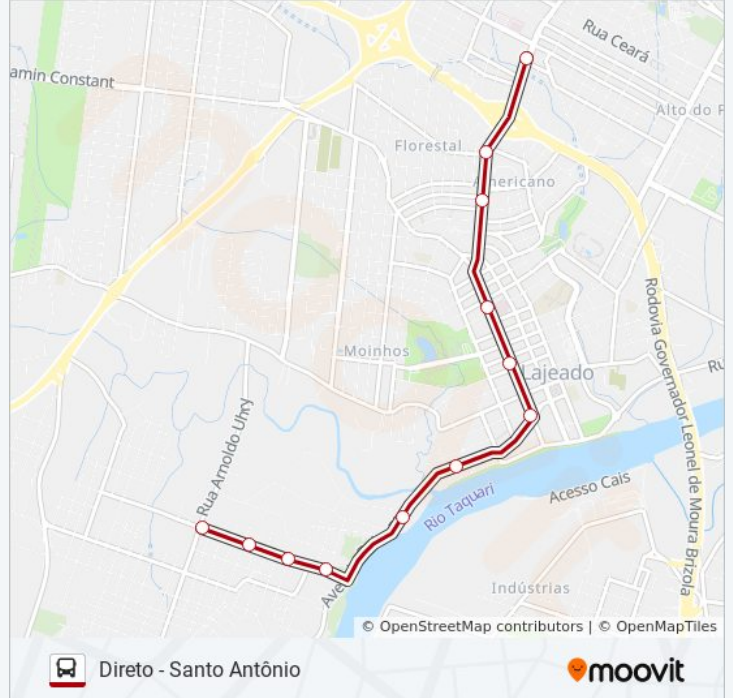

**Sentido: Direto - Santo Antônio**

12 pontos

[VER OS HORÁRIOS DA LINHA](#)

Rua Senador Alberto Pasqualini, 1416-1478 - Maxxi

Avenida Senador Alberto Pasqualini, 790

Avenida Senador Alberto Pasqualini, 474

Avenida Benjamin Constant, 952 - Inss / Hospital Bruno Born

Avenida Benjamin Constant, 576

Avenida Benjamin Constant, 230

Rua Doutor Parobé, 269

Avenida Beira Rio, 739

Avenida Henrique Stein Filho, 156

Avenida Henrique Stein Filho, 354

Avenida Henrique Stein Filho, 693

Avenida Henrique Stein Filho, 993

**Horários da linha de ônibus 01 SANTO ANTÔNIO / SÃO CRISTÓVÃO**

Tabela de horários sentido Direto - Santo Antônio

Domingo	Fora de Operação
Segunda-feira	18:30
Terça-feira	18:30
Quarta-feira	18:30
Quinta-feira	18:30
Sexta-feira	18:30
Sábado	Fora de Operação

**Informações da linha de ônibus 01 SANTO ANTÔNIO / SÃO CRISTÓVÃO****Sentido:** Direto - Santo Antônio**Paradas:** 12**Duração da viagem:** 15 min**Resumo da linha:**

**Sentido: Direto - Univates**

31 pontos