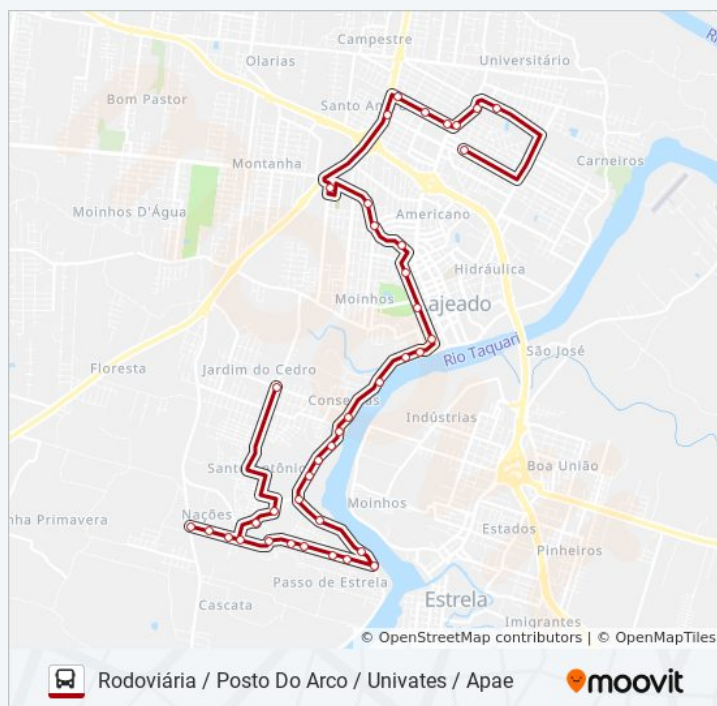

### Informações da linha de ônibus 01 SANTO ANTÔNIO / SÃO CRISTÓVÃO

**Sentido:** Rodoviária / Posto Do Arco / Univates / Apae

**Paradas:** 39

**Duração da viagem:** 38 min

**Resumo da linha:**

Rua Fabio Britto De Azambuja, 418