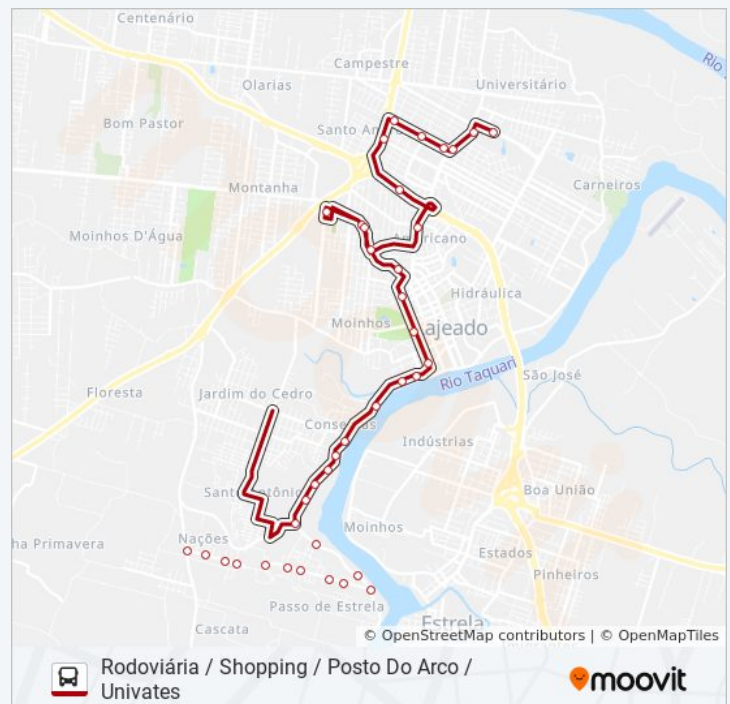

**Informações da linha de ônibus 01 SANTO ANTÔNIO / SÃO CRISTÓVÃO**

**Sentido:** Rodoviária / Shopping / Posto Do Arco / Univates

**Paradas:** 38

**Duração da viagem:** 34 min

**Resumo da linha:**

Avenida Benjamin Constant, 2422-2446