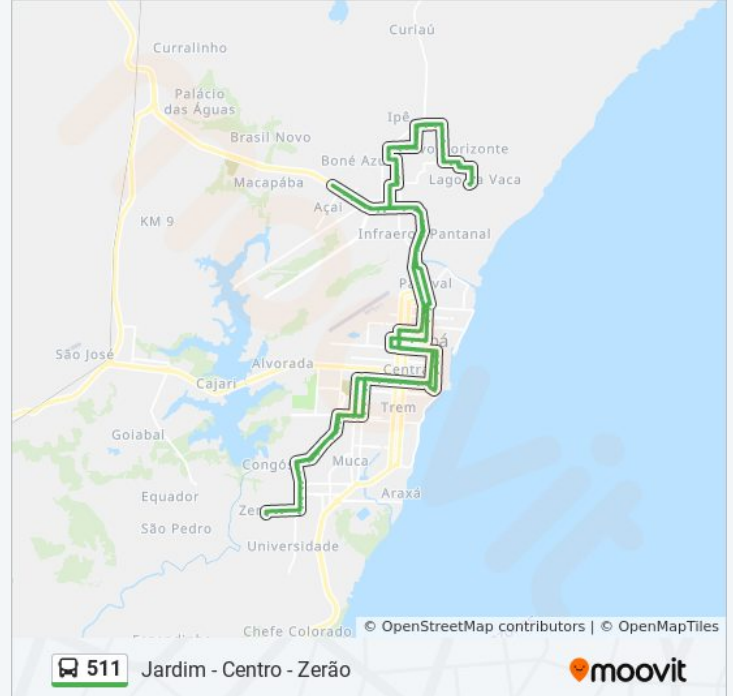

Guilherme Coelho Com Pedro Fernandes

Sebastião Queiroz Com Paula Ramos

Júlio Pereira Com Leão Zagury

Júlio Pereira Com Raça Negra

R. Tancredo Neves (Entre Curiaú E Aníbal Barcelos)

Tancredo Neves Com Aníbal Barcelos | Sentido Oeste

Atacadão Norte | Sentido Oeste

Atacadão Norte | Sentido Leste

R. Tancredo Neves (Entre Atacadão E Aníbal Barcelos)

Tancredo Neves Com Aníbal Barcelos | Sentido Leste

Tancredo Neves Com Maria Picanço

2º B.P.M.

Tancredo Com Curiaú | Sentido Leste

Setrap | Sentido Leste

Tancredo Neves Com Luísa Picanço

Ubs Álvaro Corrêa

Juizado Especial Norte | Sentido Sul

Escola Ruth De Almeida | Sentido Sul

Mato Grosso Com Bahia

Mato Grosso Com Alagoas

Mato Grosso Com Paraíba

Mato Grosso Com Ceará

Mato Grosso Com Maranhão

Eliézer Com Ana Nery

Eliézer Com José Tupinambá

Eliézer Com Mãe Luzia

Mãe Luzia Com Jovino Dinoá

Leopoldo Com Padre Manoel

Leopoldo Com Raimundo Álvares

Escola Gabriel De Almeida Café

Fab Com General Rondon