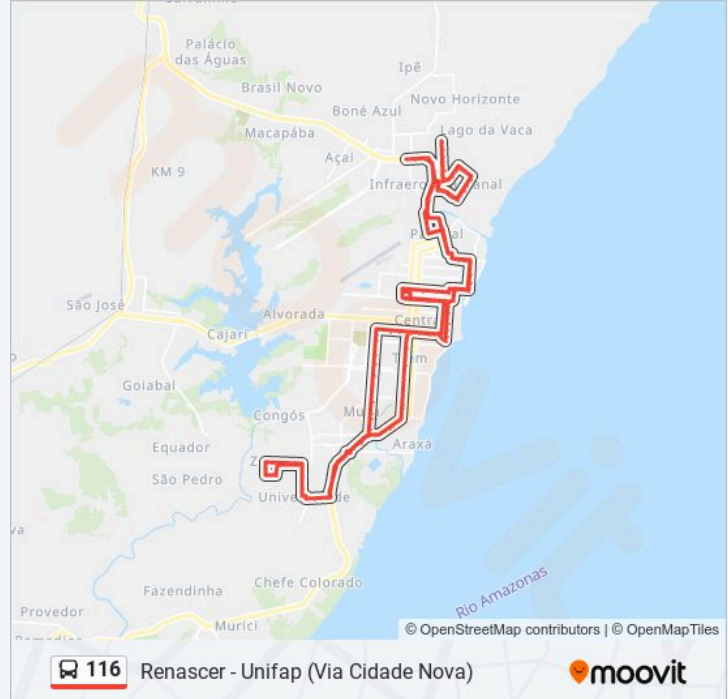

Setrap | Sentido Oeste

Supermercado Fortaleza | R. Tancredo Neves

Setrap | Sentido Leste

Tancredo Neves Com Luísa Picanço

Ubs Álvaro Corrêa

Juizado Especial Norte | Sentido Sul

Escola Ruth De Almeida | Sentido Sul

Mato Grosso Com Bahia

Mato Grosso Com Alagoas

São Paulo Com Paraíba | Sentido Sul

São Paulo Com Ceará | Sentido Sul

Pará Com São José

José Do Espírito Santo Com Santa Fé

José Do Espírito Santo Com Projetada

Acésio Com Amélia

Acésio Com Moacir

Acésio Com Rio Xingu

Rio Japurá Com Quintino

Rio Japurá Com Cândido Mendes

Cândido Mendes Com Fab

Colégio Gm

Prefeitura De Macapá

Seinf

Escola Gabriel De Almeida Café

Fab Com General Rondon

Fab Com Tiradentes

Tiradentes Com Pres. Vargas

Tiradentes Com Gen. Gurjão

Tiradentes Com Mendonça Júnior

Tiradentes Com Antônio Coelho

Antônio Coelho Com Gen. Rondon

Antônio Coelho Com Eliézer | Sentido Oeste