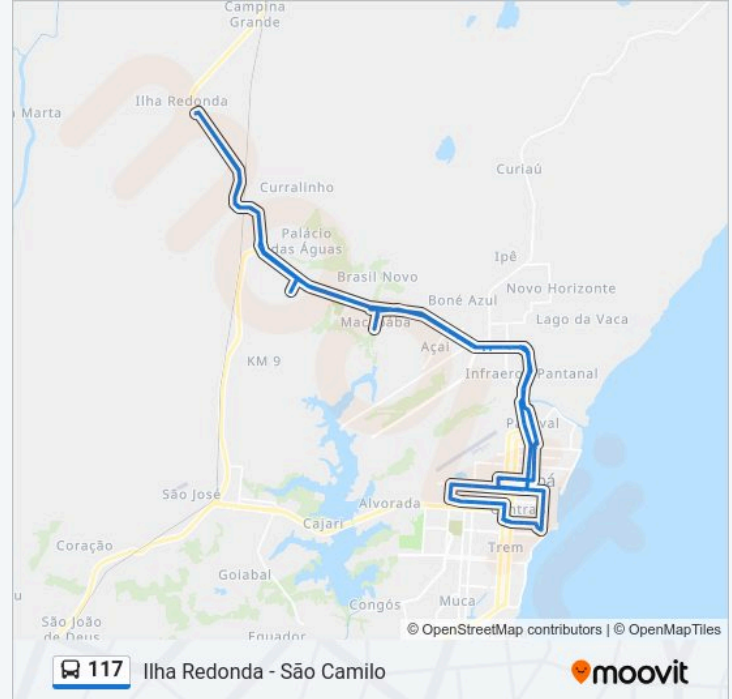

Mato Grosso Com Bahia

Mato Grosso Com Alagoas

Mato Grosso Com Paraíba

Mato Grosso Com Ceará

Mato Grosso Com Maranhão

Eliézer Com Ana Nery

Eliézer Com José Tupinambá

Eliézer Com Mãe Luzia

Eliézer Com Padre Manoel

Eliézer Com Raimundo Álvares

Prefeitura De Macapá

Seinf

Fab Com Tostes

Escola Estadual Antônio João

Escola Estadual Tiradentes

Boss Burguer

Paraná Com Orlando Pinto

Paraná Com Almirante

Hospital São Camilo

Almirante Com Santos Dumont

Praça N.S. De Fátima

Almirante Com Hamilton

Leopoldo Com Padre Júlio

Leopoldo Com Antônio Coelho

Antônio Coelho Com Jovino Dinoá | Sentido Leste

Antônio Coelho Com Odilardo

Antônio Coelho Com Eliézer | Sentido Leste

Antônio Coelho Com Tiradentes

Tiradentes Com Rio Maracá

Rio Maracá Com São José

Mercado Central De Macapá

São José Com Mendonça Júnior