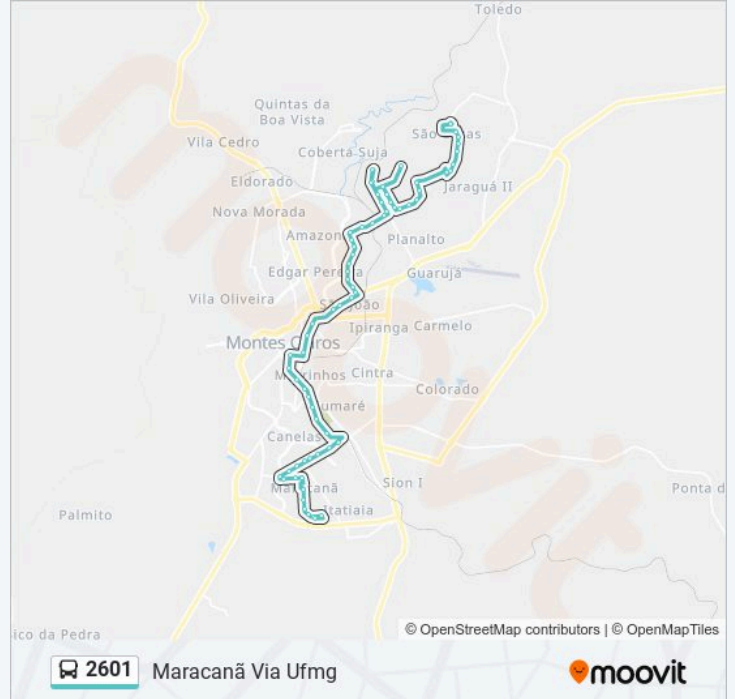

Rua Dos Caetés, 61 | Clube Dos Fazendeiros

Av. Geraldo Athayde, 1063

Av. Geraldo Athayde, 671

Av. Geraldo Athayde, 463 | Hospital São Lucas

Av. Armênio Veloso, 132 | Praça De Esportes

Praça Doutor Carlos Versiani, 51

Praça Coronel Ribeiro, 90

Rua Januária, 554

Av. Doutor João Luís De Almeida, 134 | Prefeitura Municipal De Montes Claros

Av. Doutor João Luís De Almeida, 540

Av. Doutor João Luís De Almeida, 900

Av. São Judas Tadeu, 20