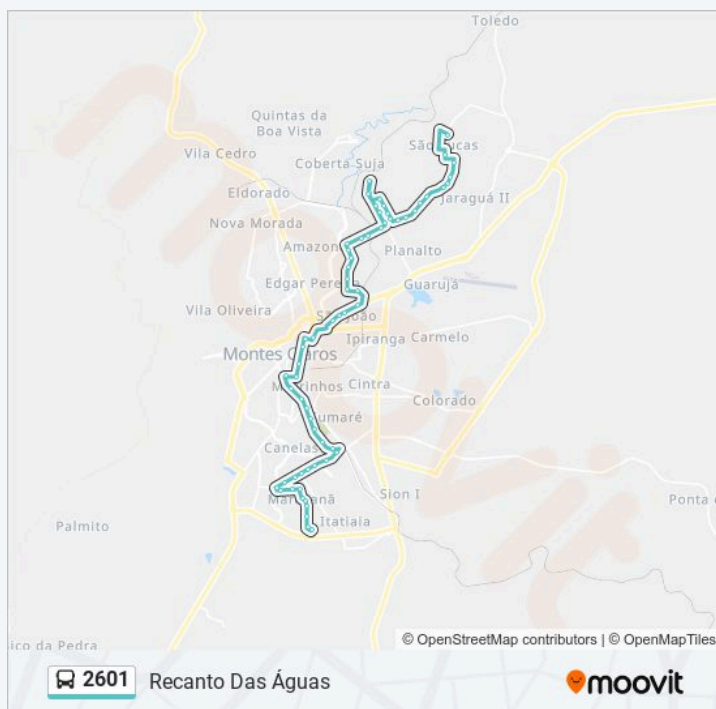

### Informações da linha de ônibus 2601

**Sentido:** Recanto Das Águas

**Paradas:** 65

**Duração da viagem:** 56 min

**Resumo da linha:**

Rua Américo Pio Dias, 40

Rua João Martins, 156

Rua João Martins, 456