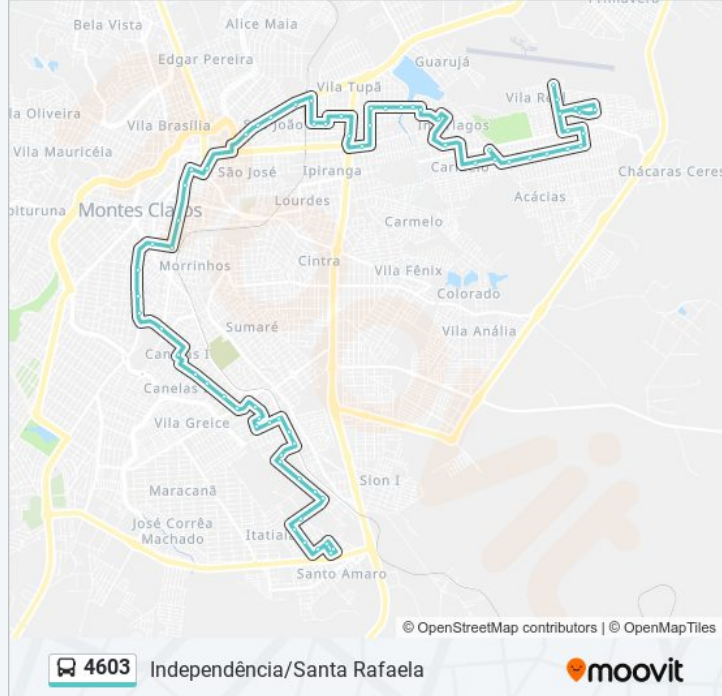

Av. Geraldo Athayde, 748

Av. Geraldo Athayde, 950 | Praça Itapetinga

Av. Geraldo Athayde, 1334

Rua Nilo Peçanha, 62

Rua Cadete Cláudio Fernandes, 106

Rua Cadete Cláudio Fernandes, 300 | E.S.F. Vera Cruz (Posto De Saúde)

Rua Benjamim Campos, 500

Av. Deputado Plínio Ribeiro, 960

Av. Dulce Sarmento, 1934

Rua Júlio Rodrigues Santos, 645

Rua Coronel Coelho, 236

Rua Coronel Coelho, 440

Rua Coronel Coelho, 640

Rua Jorge Corrêa Brito, 822

Rua Joaquim Rodrigues, 168

Rua Zita Rêgo Gonçalves, 285

Rua Lagoa Itapeva 309

Rua Lagoa Santa Helena, 249

Rua Lagoa Santa Helena, 21

Av. Lago Tucuruí, 916

Rua Imperatriz Leopoldina, 108

Rua Imperatriz Leopoldina, 436

Rua 2, 74

Rua Luxemburgo, 160

Rua George Washington, 363

Alameda Das Américas, 315

Alameda Das Américas, 110 | Ponto Final Da
Linha 4603 No Independência

Sentido: Independência Via Ponte Preta

68 pontos

[VER OS HORÁRIOS DA LINHA](#)