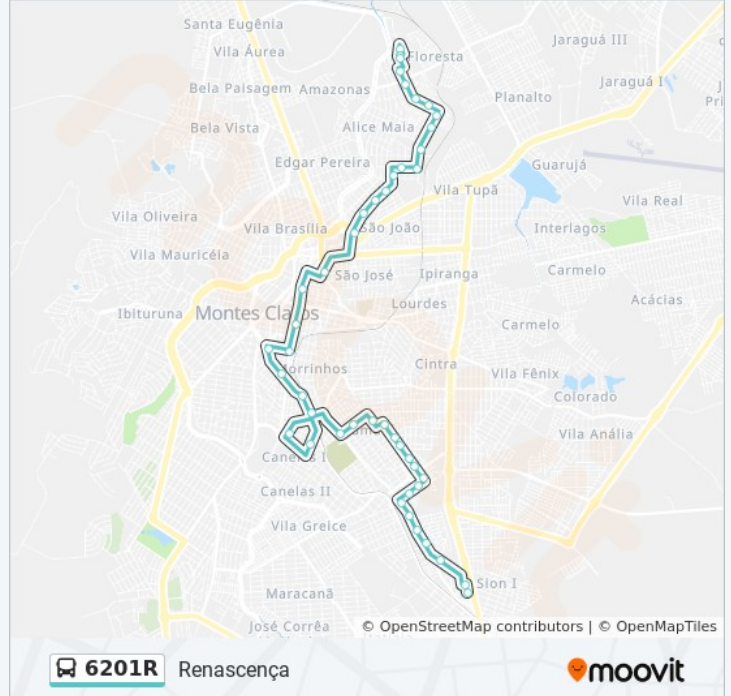

Rua Bernardino Souto, 20

Rua Bernardino Souto, 360

Rua Bernardino Souto, 622

Rua Bernardino Souto, 800

Rua João Martins, 156

Rua Francisco Peres De Souza, 110

Rua Francisco Peres De Souza, 336

Av. Francisco Ribeiro, 500 | Ubs Renascença

Av. Francisco Ribeiro, 440

Av. Francisco Ribeiro, 586

Rua Lagoa Santa, 301

Av. B, 75

Rua Manoel Rodrigues, 160

Rua Manoel Rodrigues, 350

Rua Raimundo Fernandes Dias, 454

Rua E, 552

Rua F, 157 | Ponto Final Do Renascença

Av. Minas Gerais, 630

Av. Minas Gerais, 850

Rua República Do Peru, 150

Av. Osmane Barbosa, 716

**Sentido: Vila Telma**

50 pontos

[VER OS HORÁRIOS DA LINHA](#)

**Horários da linha de ônibus 6201R**

Tabela de horários sentido Vila Telma

Av. Osmane Barbosa, 716

Av. Perimetral, 305

Av. Minas Gerais, 873

Av. Minas Gerais, 575

Rua E, 552

Rua Manoel Rodrigues, 351