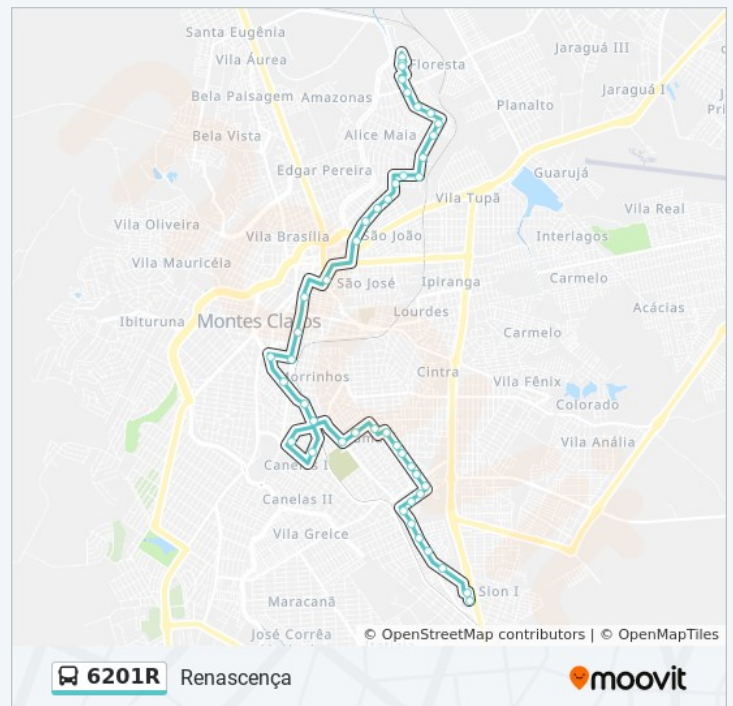

Praça Coronel Ribeiro, 90

Rua Januária, 554

Av. Doutor João Luís De Almeida, 134 | Prefeitura Municipal De Montes Claros

Av. Doutor João Luís De Almeida, 540

Rua Elói Pereira, 88

Rua Elói Pereira, 396

Av. Donato Quintino, 130 | Hotel Ibis

Rua Genésio Tolentino, 409

Av. Leonel Beirão De Jesus, 1212

Rua Guaporé, 210

Domingo	07:30 - 21:10
Segunda-feira	05:10 - 22:45
Terça-feira	05:10 - 22:45
Quarta-feira	05:10 - 22:45
Quinta-feira	05:10 - 22:45
Sexta-feira	05:10 - 22:45
Sábado	05:10 - 21:50

### Informações da linha de ônibus 6201R

**Sentido:** Vila Telma

**Paradas:** 50

**Duração da viagem:** 36 min

**Resumo da linha:**

Rua Emboabas, 108

Rua Campo Belo, 1246

Rua Campo Belo, 1470