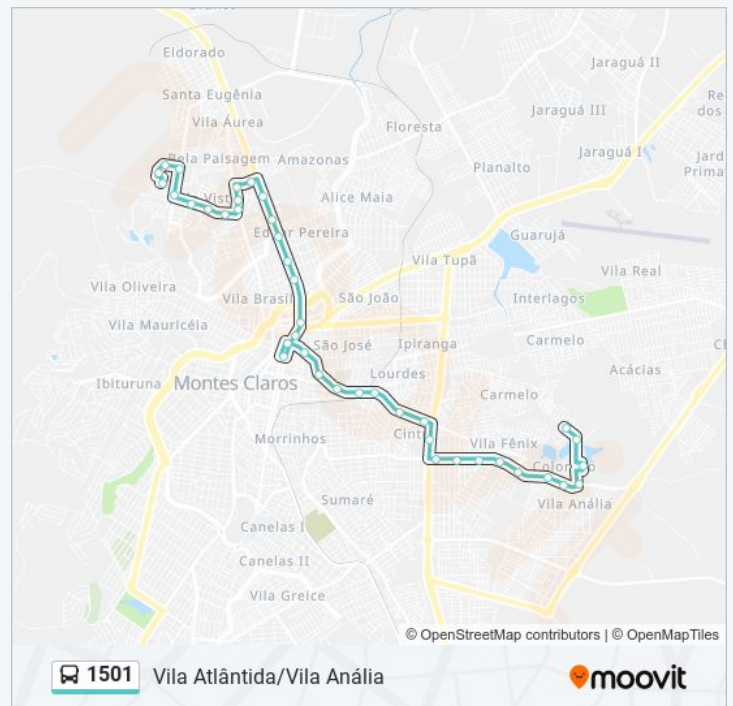

Av. João Xxiii, 691

Av. Artur Bernardes, 179

Av. Armênio Veloso, 132 | Praça De Esportes

Rua Governador Valadares, 15

Av. Coronel Filomeno Ribeiro, 19

**Horários da linha de ônibus 1501**

Tabela de horários sentido Vila Anália

Av. Coronel Filomeno Ribeiro, 19

Rua Belo Horizonte, 80

Av. Santos Dumont, 26

Rua Sebastião Diniz, 26

Rua Sebastião Diniz, 44

Rua Juramento, 122

Av. Coronel Luiz Maia, 596

Av. Coronel Luiz Maia, 980

Av. Deputado Plínio Ribeiro, 2750

Av. Manoel Magalhães Filho, 88

Av. Manoel Magalhães Filho, 386

Av. Manoel Magalhães Filho, 694

Rua Dos Adventistas, 68

Rua Dos Adventistas, 362

Rua C, 210

Av. 100, 440

Av. Maria José Silveira De Freitas, 481

Rua Marília Narciso, 225

Av. H, 350

Av. Ruy Duarte Pinto, 1255 | Ponto Final Do Belvedere

**Sentido: Vila Atlântida**

51 pontos

**Horários da linha de ônibus 1501**

Tabela de horários sentido Vila Atlântida