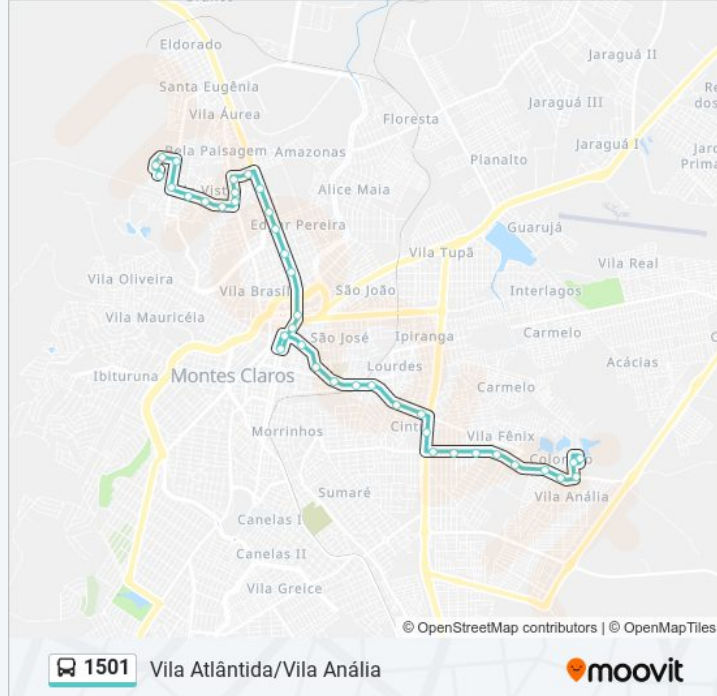

Av. João Xxiii, 691

Av. Artur Bernardes, 179

Av. Armênio Veloso, 132 | Praça De Esportes

Rua Governador Valadares, 15

Av. Coronel Filomeno Ribeiro, 19

**Horários da linha de ônibus 1501**

Tabela de horários sentido Vila Anália

Av. Manoel Magalhães Filho, 88

Av. Manoel Magalhães Filho, 386

Av. Manoel Magalhães Filho, 694

Rua Dos Adventistas, 68

Rua Dos Adventistas, 362

Rua C, 210

Av. 100, 440

Av. Maria José Silveira De Freitas, 481

Rua Marília Narciso, 225

Av. Maria José Silveira De Freitas, 246 | Ponto Final Do Vila Anália

### Sentido: Vila Anália Via Belvedere

40 pontos

[VER OS HORÁRIOS DA LINHA](#)

Rua C, 91

Rua Eliane Vieira Gomes, 174

Rua K, 183

Rua Vicente Braga, 1045

Rua Vicente Braga, 483