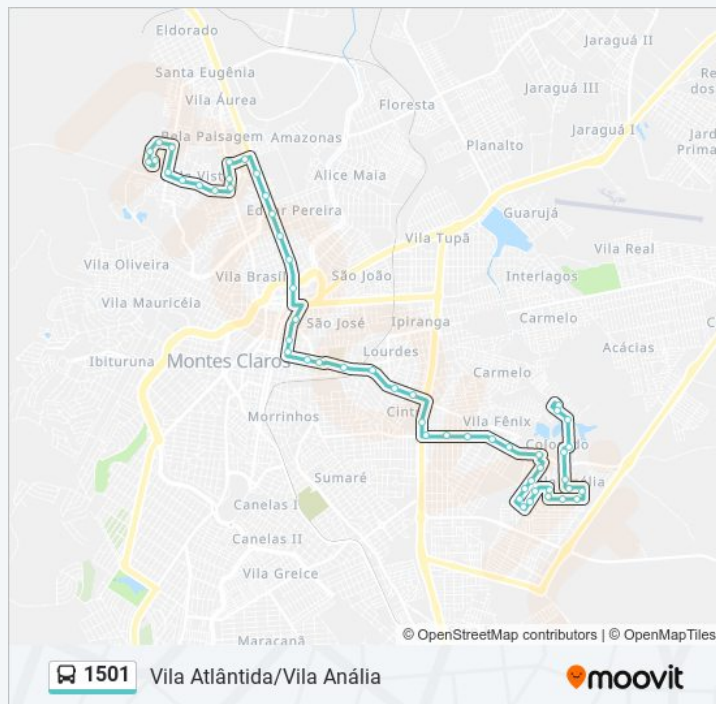

Av. João Xxiii, 691

Av. Artur Bernardes, 179

Av. Armênio Veloso, 132 | Praça De Esportes

Rua Governador Valadares, 15

Av. Coronel Filomeno Ribeiro, 19

**Horários da linha de ônibus 1501**

Tabela de horários sentido Vila Anália

Av. João Xxiii, 926 | Hospital Aroldo Tourinho

## Informações da linha de ônibus 1501

**Sentido:** Vila Atlântida Via Belvedere

**Paradas:** 54

**Duração da viagem:** 39 min

**Resumo da linha:**

Av. João XXIII, 1268

Av. João XXIII, 1654

Av. João XXIII, 1876