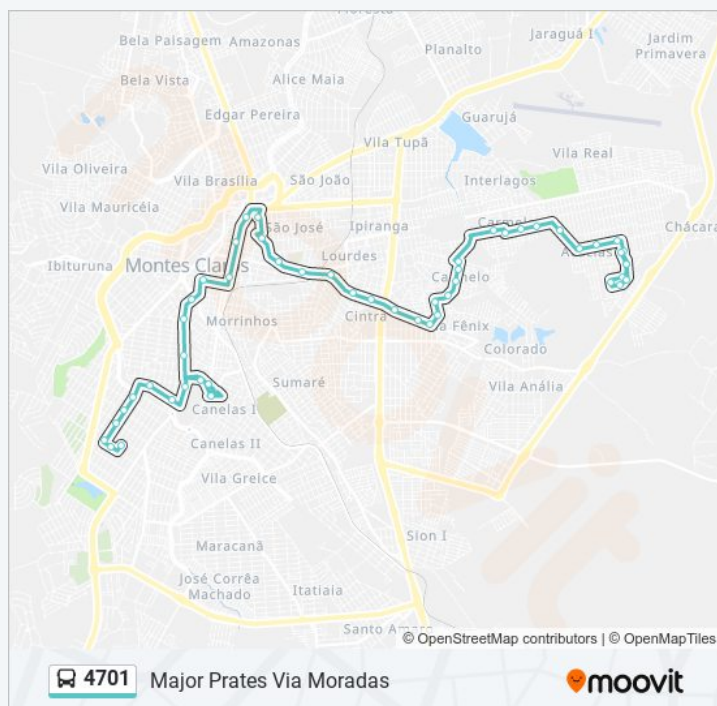

Rua Lagoa Dos Carajás, 793

Rua Lagoa Dos Carajás, 541

Rua Lagoa Dos Carajás, 401

Rua Lagoa São João, 371

Av. Antônio Ferreira Oliveira, 996

Rua Dolomita, 98

Rua Dolomita, 278

Rua Dolomita, 490

Rua Juramento, 191

Rua Padre Champagnat, 215

Av. Santos Dumont, 147

domingo	07:05
segunda-feira	05:40 - 18:15
terça-feira	05:40 - 18:15
quarta-feira	05:40 - 18:15
quinta-feira	05:40 - 18:15
sexta-feira	05:40 - 18:15
sábado	06:10 - 19:30

Informações da linha de ônibus 4701

Sentido: Major Prates Via Moradas

Paradas: 51

Duração da viagem: 38 min

Resumo da linha:

Rua Belo Horizonte, 175

Rua Levindo Dias, 15

Av. Armênio Veloso, 132 | Praça De Esportes

Praça Doutor Carlos Versiani, 51

Praça Coronel Ribeiro, 90

Rua Januária, 554

Av. Cula Mangabeira, 180

Av. Cula Mangabeira, 460

Av. Cula Mangabeira, 960

Av. Donato Quintino, 130 | Hotel Ibis

Praça Presidente Tancredo Neves | Terminal Rodoviário - Linhas Urbanas