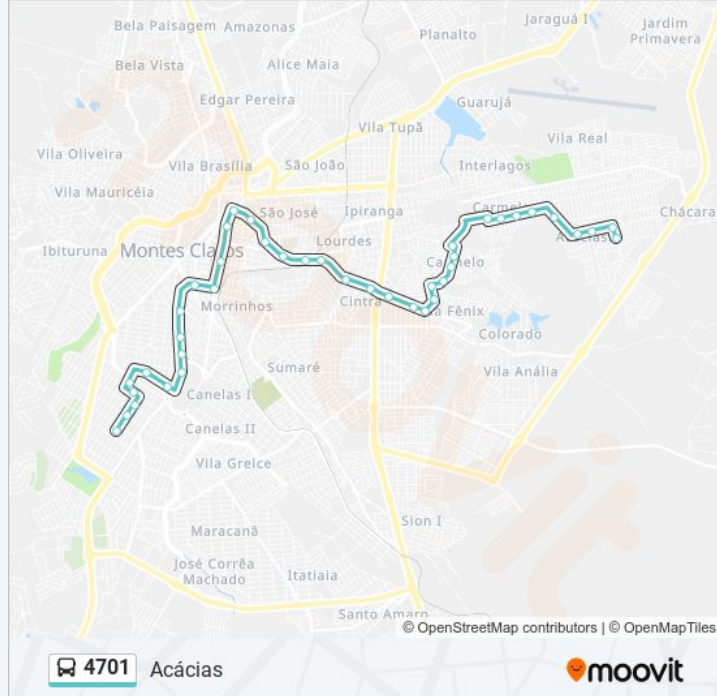

Av. Cula Mangabeira, 1375

Av. Cula Mangabeira, 1131

Praça Santo Expedito, 26

Av. Cula Mangabeira, 577 | Hospital Universitário

Rua Correia Machado, 1025

Rua Correia Machado, 747

Praça Coronel Ribeiro, 22

Praça Doutor Carlos Versiani, 20

Rua Dolomita, 277

Rua Dolomita, 93

Av. Antônio Ferreira Oliveira, 965

Rua Lagoa Baixa, 278

Rua Lagoa Dos Carajás, 400

Rua Lagoa Dos Carajás, 564

Rua Lagoa Dos Carajás, 780

Av. Lago Tucuruí, 1262

Alameda A, 240 | Sest/Senat Montes Claros

Alameda A, 380 | Assembleia De Deus

Alameda A, 722

Alameda Das Américas, 1750 | Condomínio Moradas Montes Claros

Sentido: Acácias Via Moradas

51 pontos

[VER OS HORÁRIOS DA LINHA](#)

Av. Olímpio Prates, 735 | Praça Evangelina Batista

Av. Olímpio Prates, 475

Av. Olímpio Prates, 279

Rua Noé Luíz Soares, 432

Av. Tito Versiani Dos Anjos, 73

Av. Santos Guimarães, 413 | Polo Montes Claros

Av. Santos Guimarães, 119