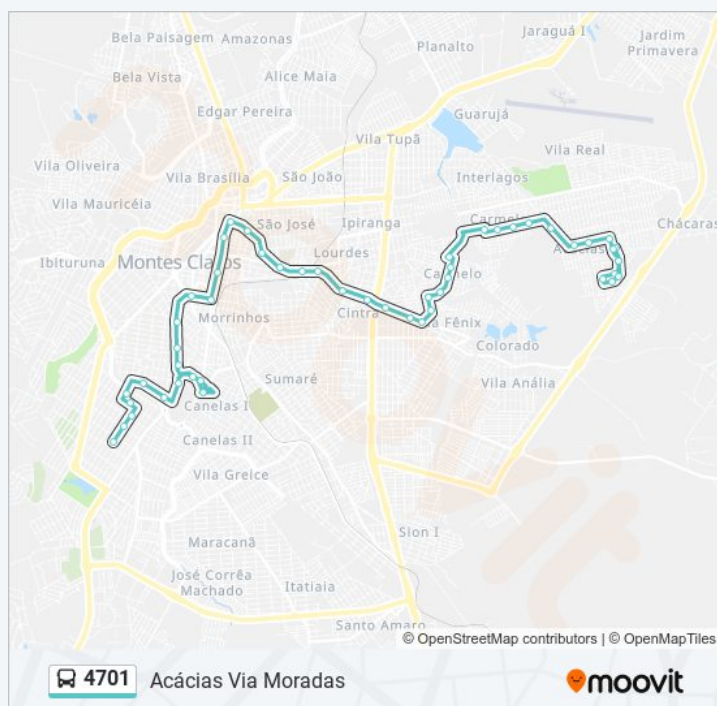

Av. Donato Quintino, 130 | Hotel Ibis

Praça Presidente Tancredo Neves | Terminal Rodoviário - Linhas Urbanas

Av. Donato Quintino, 417 | Bretas/Shopping Center

Av. Cula Mangabeira, 1131

Praça Santo Expedito, 26

Av. Cula Mangabeira, 577 | Hospital Universitário

Rua Correia Machado, 1025

Rua Correia Machado, 747

Praça Coronel Ribeiro, 22

Praça Doutor Carlos Versiani, 20

Av. Coronel Filomeno Ribeiro, 19

Rua Belo Horizonte, 80

Av. Santos Dumont, 26

Rua Sebastião Diniz, 26

Rua Sebastião Diniz, 44

Rua Juramento, 122

Av. Coronel Luiz Maia, 596

Av. Coronel Luiz Maia, 980

Av. Coronel Luiz Maia, 1254

Av. Coronel Luiz Maia, 1652

Av. Coronel Luiz Maia, 1882

Alameda Santa Lúcia, 50

Alameda Santa Lúcia, 222

Rua Dolomita, 489

Rua Dolomita, 277

Rua Dolomita, 93

Av. Antônio Ferreira Oliveira, 965

Rua Lagoa Baixa, 278

Rua Lagoa Dos Carajás, 400

Rua Lagoa Dos Carajás, 564

Rua Lagoa Dos Carajás, 780

Av. Lago Tucuruí, 1262

Sentido: Acácias Via Moradas

Paradas: 51

Duração da viagem: 44 min

Resumo da linha: