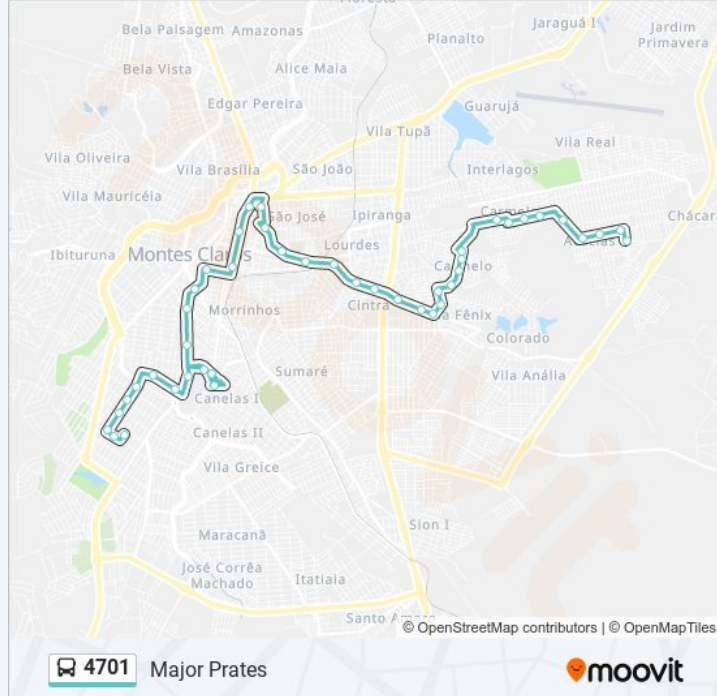

Praça Santo Expedito, 26

Av. Cula Mangabeira, 577 | Hospital Universitário

Rua Correia Machado, 1025

Rua Correia Machado, 747

Praça Coronel Ribeiro, 22

Praça Doutor Carlos Versiani, 20

Av. Coronel Filomeno Ribeiro, 19

Praça Coronel Ribeiro, 90

Rua Januária, 554

Av. Cula Mangabeira, 180

Av. Cula Mangabeira, 460

Av. Cula Mangabeira, 960

Av. Donato Quintino, 130 | Hotel Ibis

Praça Presidente Tancredo Neves | Terminal
Rodoviário - Linhas Urbanas

Av. Donato Quintino, 417 | Bretas/Shopping
Center

Av. Cula Mangabeira, 1394

Av. Santos Guimarães, 52

Av. Santos Guimarães, 440 | Polo Montes Claros

Av. Tito Versiani Dos Anjos, 88

Av. Tito Versiani Dos Anjos, 292

Av. Tito Versiani Dos Anjos, 830

Av. Tito Versiani Dos Anjos, 1020

Av. Castelar Prates, 641 | Unopar, Campus
Montes Claros

Av. Olímpio Prates, 735 | Praça Evangelina Batista

Sentido: Major Prates Via Moradas