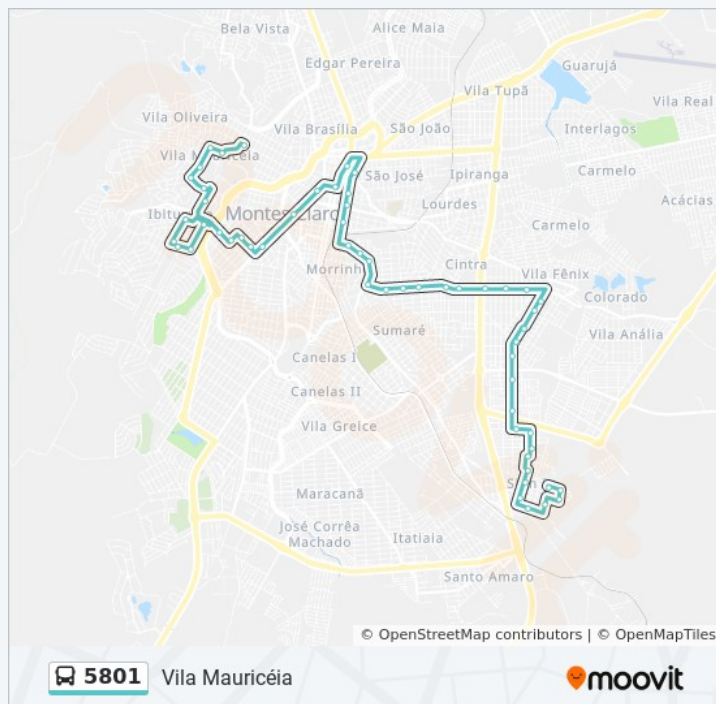

Av. Neco Delfino, 461

Av. Neco Delfino, 303

Av. Manoel Magalhães Filho, 813

Av. Manoel Magalhães Filho, 345

Av. Manoel Magalhães Filho, 27

Av. Dos Militares, 1201

Av. Dos Militares, 1027

Av. Dos Militares, 665

Av. Dos Militares, 469

Horários da linha de ônibus 5801

Tabela de horários sentido Vila Mauricéia Via Ibituruna

domingo	Fora de Operação
segunda-feira	05:30 - 08:45
terça-feira	05:30 - 08:45
quarta-feira	05:30 - 08:45
quinta-feira	05:30 - 08:45
sexta-feira	05:30 - 08:45
sábado	05:20 - 08:20

Informações da linha de ônibus 5801

Sentido: Vila Mauricéia Via Ibituruna

Paradas: 72

Duração da viagem: 56 min

Resumo da linha:

Av. Dos Militares, 275

Rua Santa Efigênia, 309

Rua Santa Efigênia, 77

Rua Governador Valadares, 15

Av. Coronel Prates, 142

Av. Coronel Prates, 580

Av. Mestra Fininha Da Silveira, 1252

Rua Olímpio Dias De Abreu, 118

Rua Olímpio Dias De Abreu, 302

Av. Juarez Nunes, 250

Av. Doutor João Chaves, 600