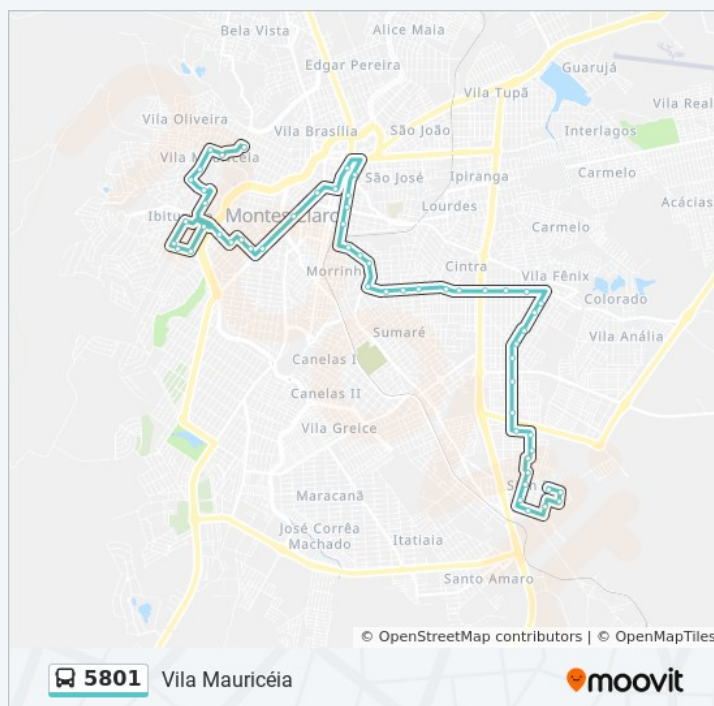

Av. Doutor João Chaves, 621

Horários da linha de ônibus 5801

Tabela de horários sentido Vila Sion Via Ibituruna

domingo	Fora de Operação
segunda-feira	12:00 - 18:50
terça-feira	12:00 - 18:50
quarta-feira	12:00 - 18:50
quinta-feira	12:00 - 18:50
sexta-feira	12:00 - 18:50
sábado	12:35 - 18:10

Informações da linha de ônibus 5801

Sentido: Vila Sion Via Ibituruna

Paradas: 62

Duração da viagem: 51 min

Resumo da linha:

Av. Juarez Nunes, 255

Rua Olímpio Dias De Abreu, 307

Rua Olímpio Dias De Abreu, 119

Av. Mestra Fininha Da Silveira, 1225

Av. Coronel Prates, 701

Av. Coronel Prates, 435 | Praça Honorato Alves

Av. Coronel Prates, 45 | Praça Portugal

Av. Coronel Filomeno Ribeiro, 19

Praça Doutor Carlos Versiani, 51