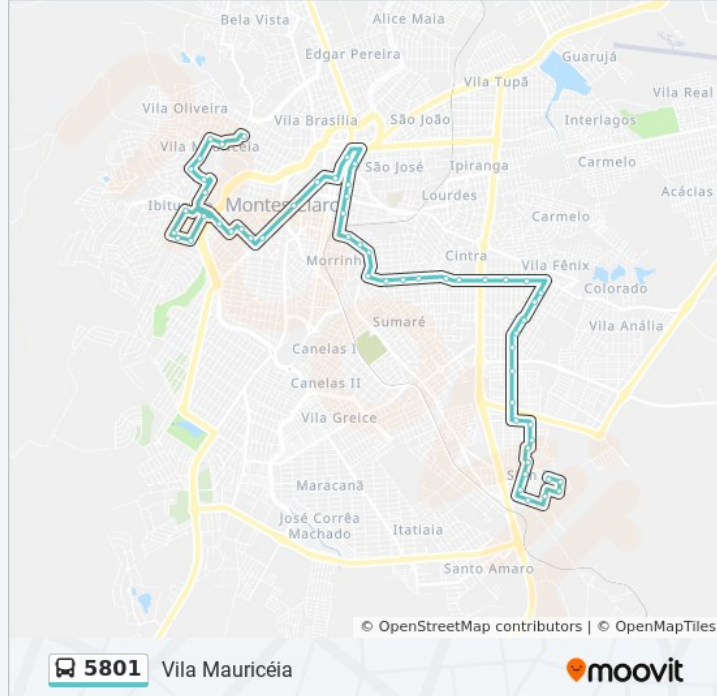

Av. Coronel Prates, 701

Av. Coronel Prates, 435 | Praça Honorato Alves

Av. Coronel Prates, 45 | Praça Portugal

Av. Coronel Filomeno Ribeiro, 19

Praça Doutor Carlos Versiani, 51

Praça Coronel Ribeiro, 90

Rua Bocaiúva, 798

Av. Dos Militares, 1020

Av. Dos Militares, 1230

Av. Manoel Magalhães Filho, 88

Av. Manoel Magalhães Filho, 386

Av. Manoel Magalhães Filho, 694

Av. Neco Delfino, 300

Av. Neco Delfino, 454

Av. Neco Delfino, 820

Av. Neco Delfino, 1010

Av. Lauro Dias De Sá, 298

Av. Lauro Dias De Sá, 616

Av. Lauro Dias De Sá, 950

Rua 12, 600

Rua Francisco Azevedo, 38

Rua Francisco Azevedo, 192

Rua Francisco Azevedo, 340

Rua Vagner Lopes, 63

Av. Sol Nascente, 180

Av. Sol Nascente, 910 | Ponto Final Da Vila Sion

Sentido: Vila Sion Via Ibituruna

62 pontos

[VER OS HORÁRIOS DA LINHA](#)

Rua Santa Lúcia, 851

Rua Josina Ramos Guimarães, 40