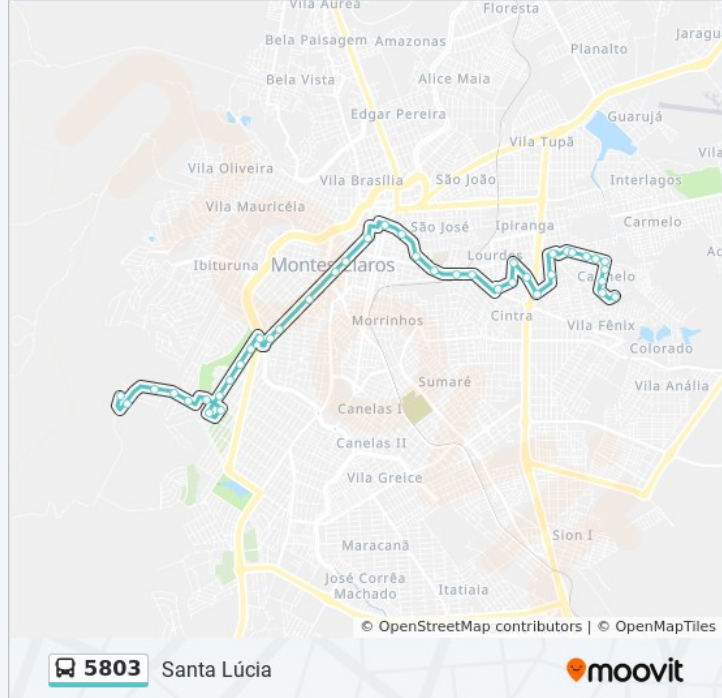

Av. Alcebíades Santos, 245

Rua Hélio Newton Pereira, 1598

Rua Sebastião Duarte, 816

Rua Honorato Campos, 170

Rua Olímpio Guedes, 969

Rua Olímpio Guedes, 655

Rua Olímpio Guedes, 435

Rua Olímpio Guedes, 115

Av. Antônio Ferreira Oliveira, 396

Av. Antônio Ferreira Oliveira, 460

Av. Antônio Ferreira Oliveira, 712

Av. Antônio Ferreira Oliveira, 826

Av. Antônio Ferreira Oliveira, 996

Rua Dolomita, 98

Rua Dolomita, 278

Rua 5, 218

Alameda Belvedere, 105 | Ponto Final Da Linha 5803

Sentido: Sapucaia

42 pontos

[VER OS HORÁRIOS DA LINHA](#)

Alameda Belvedere, 105 | Ponto Final Da Linha 5803

Rua 5, 325

Rua Dolomita, 277

Rua Dolomita, 93

Av. Antônio Ferreira Oliveira, 965

Av. Antônio Ferreira Oliveira, 815

5803 Santa Lúcia

Horários da linha de ônibus 5803

Tabela de horários sentido Sapucaia

Domingo	Fora de Operação
Segunda-feira	06:00 - 18:35
Terça-feira	06:00 - 18:35
Quarta-feira	06:00 - 18:35
Quinta-feira	06:00 - 18:35
Sexta-feira	06:00 - 18:35
Sábado	Fora de Operação