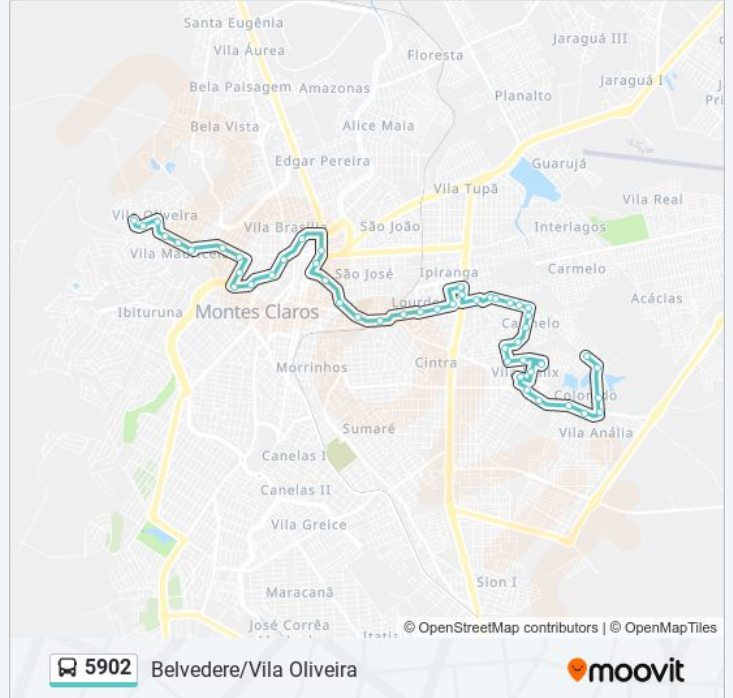

Av. Antônio Ferreira Oliveira, 712

Av. Antônio Ferreira Oliveira, 826

Av. Antônio Ferreira Oliveira, 996

Rua Dolomita, 98

Rua Dolomita, 278

Rua Dolomita, 490

Alameda Santa Lúcia, 211

Alameda Santa Lúcia, 33

Rua Da Aliança, 388

Rua E, 65

Rua Severiano Pereira De Brito, 125

Av. Coronel Luiz Maia, 2135

Rua Joana Cardoso Da Fonseca, 192

Rua Dos Adventistas, 362

Rua C, 210

Av. 100, 440

Av. Maria José Silveira De Freitas, 481

Av. Maria José Silveira De Freitas, 291

Av. H, 350

Av. Ruy Duarte Pinto, 1255 | Ponto Final Do Belvedere

**Sentido: Vila Oliveira**

56 pontos

[VER OS HORÁRIOS DA LINHA](#)

Rua Santa Maria, 882

Rua Valter Lopes Da Silva, 226

Rua Josina Ramos Guimarães, 40

Rua Josina Ramos Guimarães, 226

Rua Josina Ramos Guimarães, 450

Rua Maria Conceição Oliveira, 338

Rua Maria Conceição Oliveira, 490