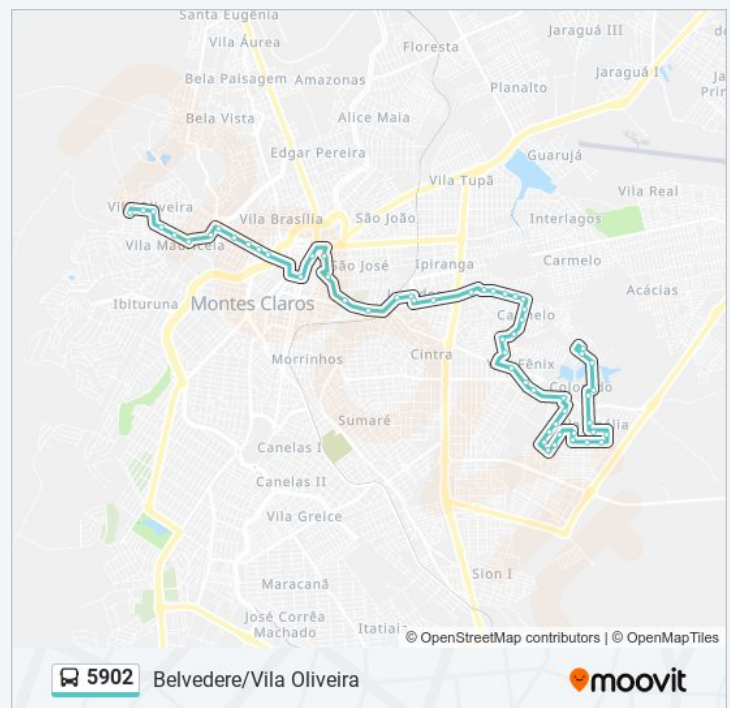

Av. Antônio Ferreira Oliveira, 965

Av. Antônio Ferreira Oliveira, 815

domingo	06:00 - 17:20
segunda-feira	05:35 - 22:15
terça-feira	05:35 - 22:15
quarta-feira	05:35 - 22:15
quinta-feira	05:35 - 22:15
sexta-feira	05:35 - 22:15
sábado	05:30 - 17:25

### Informações da linha de ônibus 5902

**Sentido:** Vila Oliveira

**Paradas:** 56

**Duração da viagem:** 33 min

**Resumo da linha:**

Av. Antônio Ferreira Oliveira, 705

Av. Antônio Ferreira Oliveira, 475

Av. Antônio Ferreira Oliveira, 385