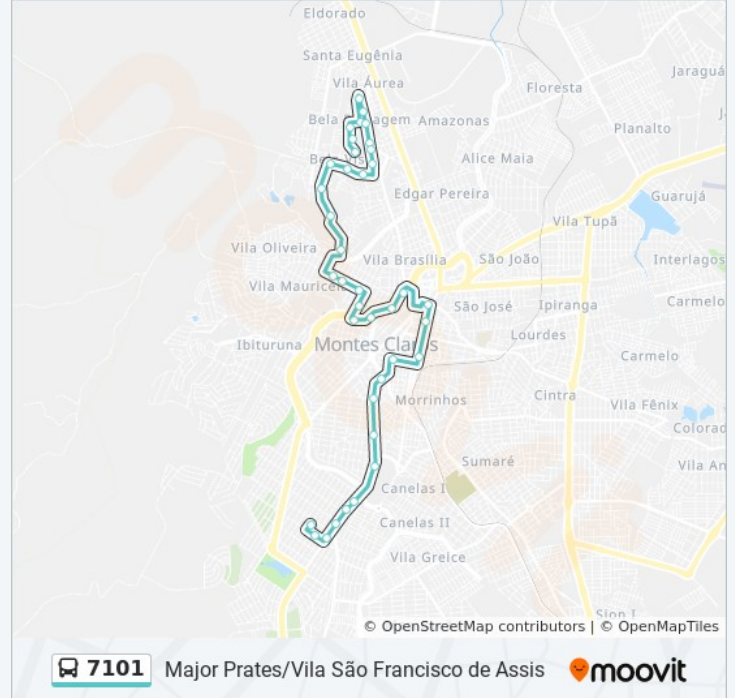

Av. José Corrêa Machado, 333

Av. Deputado Esteves Rodrigues, 1102 | Sesc

Av. Deputado Esteves Rodrigues, 1408

Av. Coronel Filomeno Ribeiro, 19

Praça Doutor Carlos Versiani, 51

Praça Coronel Ribeiro, 90

Rua Januária, 554

Av. Cula Mangabeira, 180

Av. Cula Mangabeira, 460

Av. Cula Mangabeira, 960

Av. Cula Mangabeira, 1394

Av. Francisco Gaetani, 164

Av. Francisco Gaetani, 444

Av. Francisco Gaetani, 684

Av. Francisco Gaetani, 950

Av. Castelar Prates, 382

Av. Olímpio Prates, 735 | Praça Evangelina Batista

7101 Major Prates/Vila São Francisco de Assis

Sentido: São Francisco De Assis

35 pontos

[VER OS HORÁRIOS DA LINHA](#)

Av. Olímpio Prates, 735 | Praça Evangelina Batista

Av. Deputado Esteves Rodrigues, 955

Rua Santa Maria, 182

Rua Santa Maria, 286

Rua Santa Maria, 612

Rua Santa Maria, 882

Av. Aderaldo Fernandes Da Silva, 110

Av. Aderaldo Fernandes Da Silva, 115

Av. Aderaldo Fernandes Da Silva, 1080