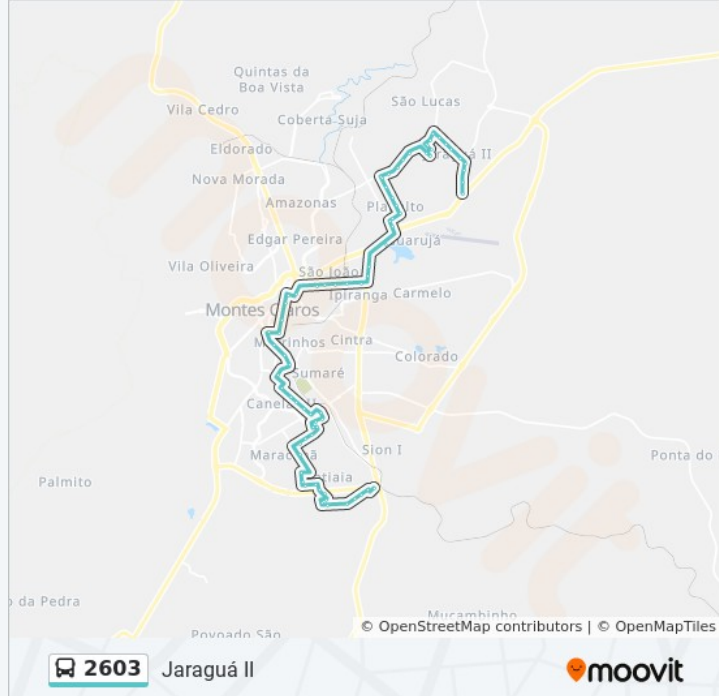

Av. Dulce Sarmento, 352

Avenida Dulce Sarmento, 566

Av. Dulce Sarmento, 850

Av. Dulce Sarmento, 1340

Av. Dulce Sarmento, 1596

Av. Deputado Plínio Ribeiro, 937

Av. Deputado Plínio Ribeiro, 607

Av. Governador Magalhães Pinto, 2670

Av. Osmane Barbosa, 270

Av. Osmane Barbosa, 570

Av. Lúcio Narciso, 106

Rua Manoel Bandeira, 244

Rua Manoel Bandeira, 480

Rua Manoel Bandeira, 768

Rua Manoel Bandeira, 1050

Rua Manoel Bandeira, 1340

Rua 1, 105

Av. Rui De Albuquerque, 2360

Av. Rui De Albuquerque 2454

Av. Rui De Albuquerque, 2530

Av. Antônio De Freitas, 967

Av. Antônio De Freitas, 685

Av. Antônio De Freitas, 525

Av. Antônio De Freitas, 157

Av. Américo Martins, 627

Av. Américo Martins, 525

Av. Américo Martins, 351

Av. Américo Martins, 53 | Posto Da Produção

Sentido: Jaraguá II Até Posto Berrante

77 pontos

[VER OS HORÁRIOS DA LINHA](#)

Rua 36, 148 | Motel Sky - Ponto Final Do Santo Amaro