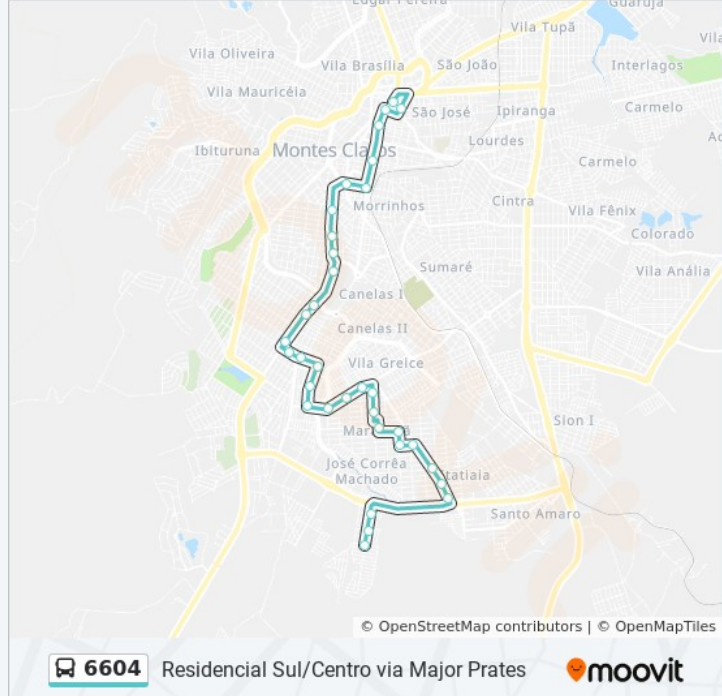

Praça Santo Expedito, 26

Av. Cula Mangabeira, 577 | Hospital Universitário

Rua Correia Machado, 1025

Rua Correia Machado, 747

Praça Coronel Ribeiro, 22

Praça Doutor Carlos Versiani, 20

Av. Coronel Filomeno Ribeiro, 19

Informações da linha de ônibus 6604

Sentido: Residencial Sul

Paradas: 31

Duração da viagem: 28 min

Resumo da linha:

Av. Nossa Senhora De Fátima, 1865

Av. Nossa Senhora De Fátima, 1589

Av. Nossa Senhora De Fátima, 1265

Av. Padre Chico, 132

Avenida Padre Chicó, 364

Rua Do Flamengo, 425

Rua Do Atlético, 240

Rua Do Atlético, 424

Rua Do Guarani, 66

Av. Queluz, 1498

Av. Queluz, 1730

Av. Queluz, 1942

Rua 5, 30

Rua 5, 310

Av. 2, 140 | Ponto Final Do Residencial Sul

Os horários e os mapas do itinerário da linha de ônibus 6604 estão disponíveis, no formato PDF offline, no site: moovitapp.com. Use o [Moovit App](#) e viaje de transporte público por Montes Claros! Com o Moovit você poderá ver os horários em tempo real dos ônibus, trem e metrô, e receber direções passo a passo durante todo o percurso!