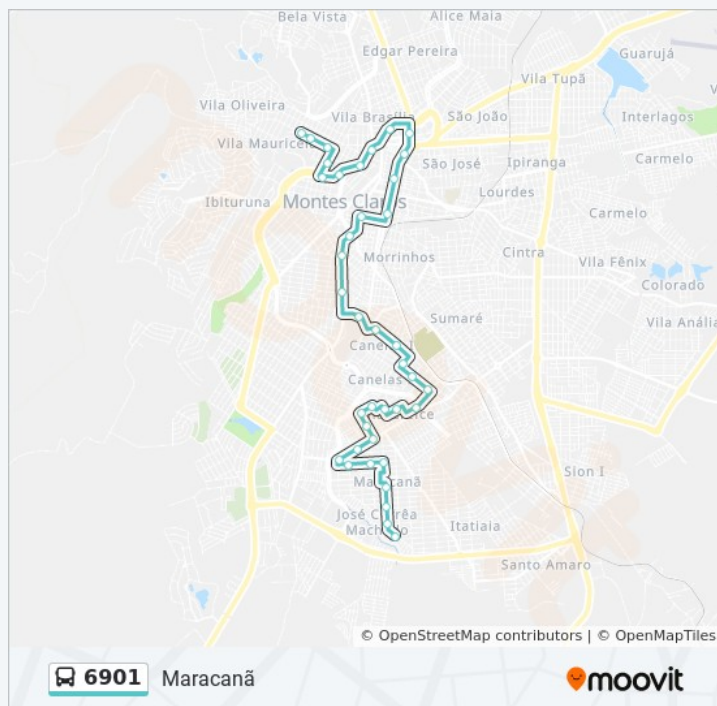

Praça Doutor Carlos Versiani, 51

Praça Coronel Ribeiro, 90

Rua Januária, 554

Av. Cula Mangabeira, 180

Av. Cula Mangabeira, 460

Av. Cula Mangabeira, 960

Av. Donato Quintino, 130 | Hotel Ibis

Av. Donato Quintino, 554 | Terminal Rodoviário

Praça Coronel Ribeiro, 22

Praça Doutor Carlos Versiani, 20

Av. Coronel Filomeno Ribeiro, 19

Av. Padre Chico, 363 | Supermercados Bh/Praça De Esportes

Av. Artur Bernardes, 190

Av. Deputado Esteves Rodrigues, 1637 | Facit/Colégio Delta

Av. Deputado Esteves Rodrigues, 955

Rua Santa Maria, 182

Rua Santa Maria, 286

Rua Santa Maria, 612

Rua Santa Maria, 882

Rua Santa Maria, 1150

Rua Maria Conceição Oliveira, 36

Rua Maria Conceição Oliveira, 92

Av. Oldemar Santos, 28

Rua Josina Ramos Guimarães, 435

Rua Josina Ramos Guimarães, 261

Rua Josina Ramos Guimarães, 41

Rua Santa Lúcia, 851

Os horários e os mapas do itinerário da linha de ônibus 6901 estão disponíveis, no formato PDF offline, no site: moovitapp.com. Use o [Moovit App](#) e viaje de transporte público por Montes Claros! Com o Moovit você poderá ver os horários em tempo real dos ônibus, trem e metrô, e receber direções passo a passo durante todo o percurso!