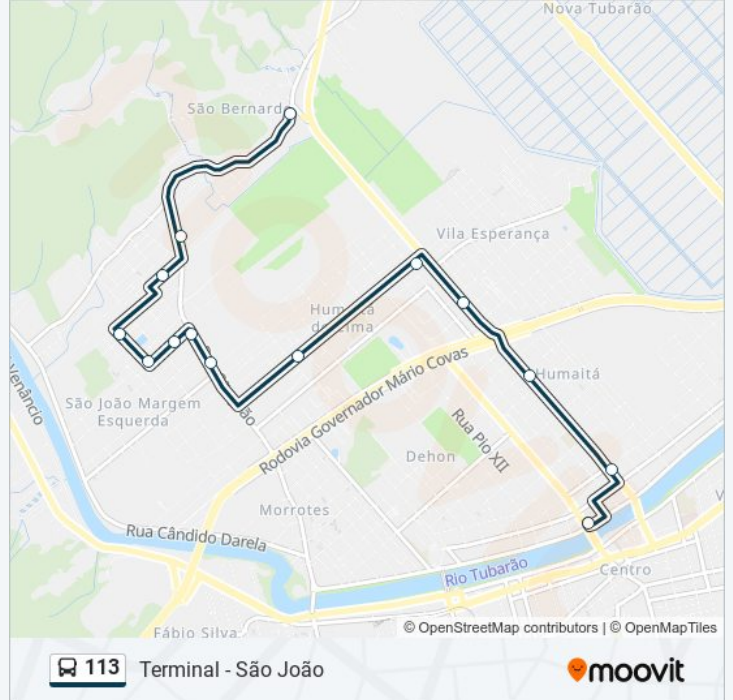

### Sentido: A | Terminal - São João Via Hf

15 pontos

[VER OS HORÁRIOS DA LINHA](#)

Terminal - Box 2

Avenida Patrício Lima, 220

Henrique Fontes

Avenida Patrício Lima, 986

Sc-370, 1597

### Sentido: Terminal - São João

14 pontos

[VER OS HORÁRIOS DA LINHA](#)

Terminal - Box 2

Avenida Patrício Lima, 220

Avenida Patrício Lima, 986

Sc-370, 1597

Rua Manoel Miguel Bittencourt, 94

### Horários da linha de ônibus 113

Tabela de horários sentido Terminal - São João

domingo	Fora de Operação
segunda-feira	12:15 - 18:10
terça-feira	12:15 - 18:10
quarta-feira	12:15 - 18:10
quinta-feira	12:15 - 18:10
sexta-feira	12:15 - 18:10
sábado	Fora de Operação

### Informações da linha de ônibus 113

**Sentido:** Terminal - São João

**Paradas:** 14

**Duração da viagem:** 16 min

**Resumo da linha:**

Os horários e os mapas do itinerário da linha de ônibus 113 estão disponíveis, no formato PDF offline, no site: [moovitapp.com](https://moovitapp.com). Use o Moovit App e viaje de transporte público por Videira e Fraiburgo! Com o Moovit você poderá ver os horários em tempo real dos ônibus, trem e metrô, e receber direções passo a passo durante todo o percurso!