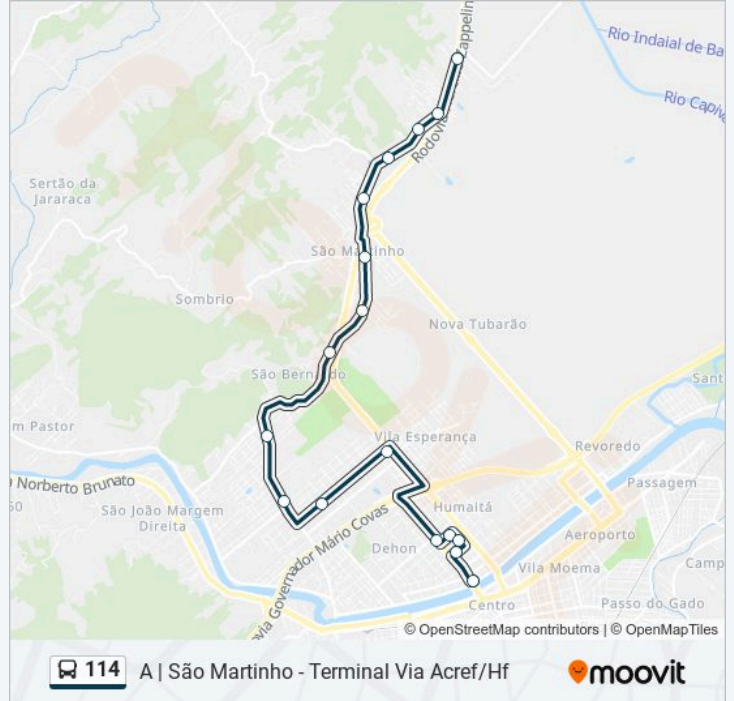

[VER OS HORÁRIOS DA LINHA](#)

Rua José Alves Dos Santos Passos, 7701

Rua Euclides Cascaes, 156

Rua Da Therezinha M S Goularte, 80

Avenida Jose Alves Santos Passos, 5361

Avenida Jose Alves Santos Passos, 4714

Rua Silvino Moreira Lima Sobrinho, 701

Rua Roberto Zumblick, 651

Rua Roberto Zumblick, 533

Rua Coronel José Martins Cabral, 495

Terminal - Box 2

Horários da linha de ônibus 114

Tabela de horários sentido A | São Martinho - Terminal Via Acref/Hf

domingo	Fora de Operação
segunda-feira	17:30
terça-feira	17:30
quarta-feira	17:30
quinta-feira	17:30
sexta-feira	17:30
sábado	Fora de Operação

Informações da linha de ônibus 114

Sentido: A | São Martinho - Terminal Via Acref/Hf

Paradas: 17

Duração da viagem: 28 min

Resumo da linha:

Sentido: A | Terminal - São Marinho Via Hf

16 pontos

[VER OS HORÁRIOS DA LINHA](#)

- Terminal - Box 2
- Avenida Expedicionário José Pedro Coelho, 1000
- Avenida Patrício Lima, 220
- Henrique Fontes
- Avenida Patrício Lima, 986
- Avenida Patrício Lima, 1910
- Rua Manoel Miguel Bittencourt, 372
- Rua Manoel Miguel Bittencourt, 1030
- Rua São João, 551
- Rua Cidario Alano De Souza, 56
- Rua José Manoel Mendes, 2373
- Rua José Manoel Mendes, 2727
- Sc-370, 4318
- Avenida Jose Alves Santos Passos, 4714
- Avenida Jose Alves Santos Passos, 5361
- Rua José Alves Dos Santos Passos, 7701