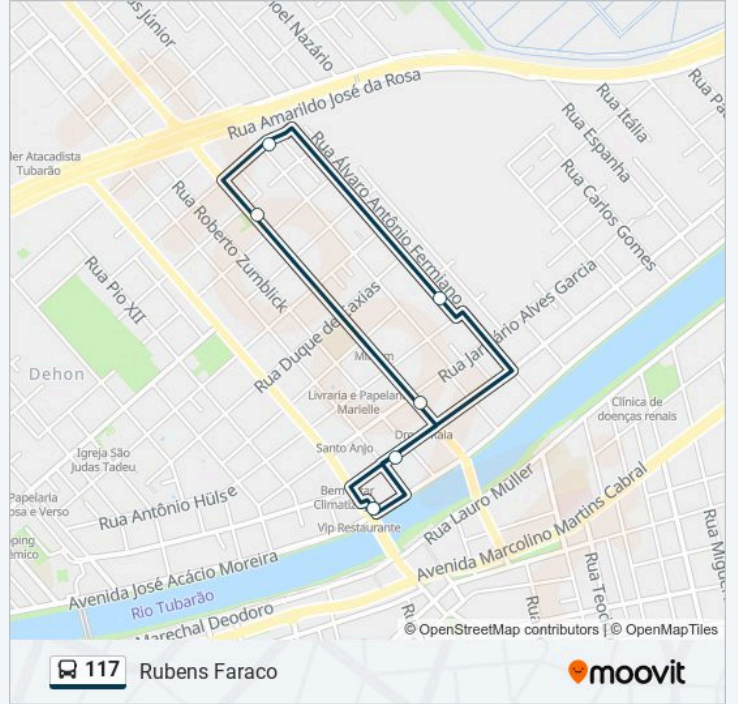

117

Rubens Faraco

Use O App

A linha de ônibus 117 | (Rubens Faraco) tem 1 itinerário.

(1) Rubens Faraco: 07:15 - 18:20

Use o aplicativo do Moovit para encontrar a estação de ônibus da linha 117 mais perto de você e descubra quando chegará a próxima linha de ônibus 117.

Sentido: Rubens Faraco

7 pontos

[VER OS HORÁRIOS DA LINHA](#)

Terminal - Box 2

Avenida Expedicionário José Pedro Coelho, 1000

Avenida Patrício Lima, 220

Avenida Patrício Lima, 986

Rua Anastácio Teófilo Teixeira, 95

Rua Rubens Faraco, 422

Terminal - Box 2

Horários da linha de ônibus 117

Tabela de horários sentido Rubens Faraco

domingo	Fora de Operação
segunda-feira	07:15 - 18:20
terça-feira	07:15 - 18:20
quarta-feira	07:15 - 18:20
quinta-feira	07:15 - 18:20
sexta-feira	07:15 - 18:20
sábado	Fora de Operação

Informações da linha de ônibus 117**Sentido:** Rubens Faraco**Paradas:** 7**Duração da viagem:** 8 min**Resumo da linha:**

Os horários e os mapas do itinerário da linha de ônibus 117 estão disponíveis, no formato PDF offline, no site: moovitapp.com. Use o Moovit App e viaje de transporte público por Videira e Fraiburgo! Com o Moovit você poderá ver os horários em tempo real dos ônibus, trem e metrô, e receber direções passo a passo durante todo o percurso!