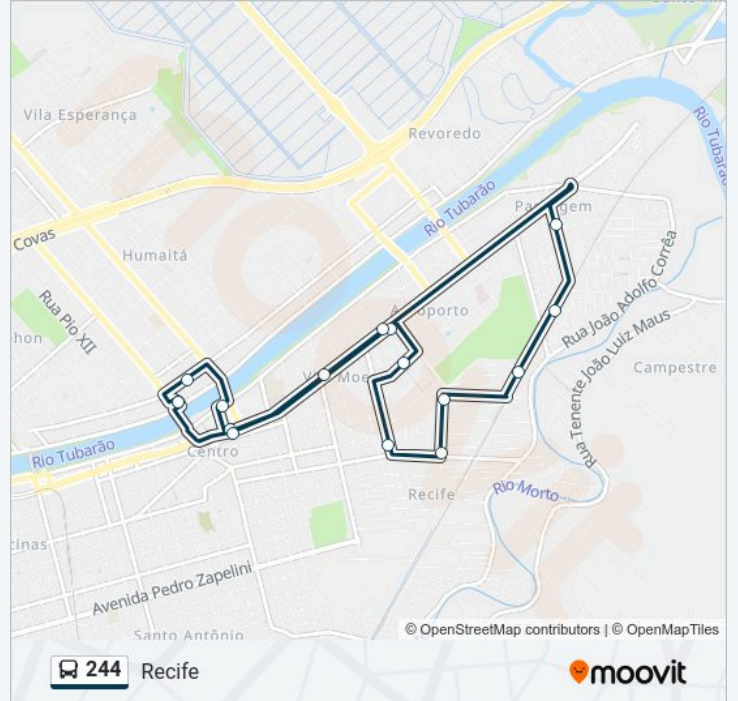

 Linha 244

Recife

Use O App

A linha de ônibus 244 | (Recife) tem 1 itinerário.

(1) Recife: 06:45-18:30

Use o aplicativo do Moovit para encontrar a estação de ônibus da linha 244 mais perto de você e descubra quando chegará a próxima linha de ônibus 244.

Sentido: Recife

16 pontos

[VER OS HORÁRIOS DA LINHA](#)

Terminal - Box 4

Avenida Doutor Rodovalho, 130

Avenida Marcolino Martins Cabral, 2378

Rua Washington Luís, 201

Rua Wenceslau Bráz, 600

Avenida Marcolino Martins Cabral, 1185

Rua Lauro Müller, 278

Avenida Expedicionário José Pedro Coelho, 1000

Terminal - Box 4

Horários da linha de ônibus 244

Tabela de horários sentido Recife

segunda-feira	06:45-18:30
terça-feira	06:45-18:30
quarta-feira	06:45-18:30
quinta-feira	06:45-18:30
sexta-feira	06:45-18:30
sábado	Fora de Operação
domingo	Fora de Operação

Informações da linha de ônibus 244**Sentido:** Recife**Paradas:** 16**Duração da viagem:** 19 min**Resumo da linha:**

Os horários e os mapas do itinerário da linha de ônibus 244 estão disponíveis, no formato PDF offline, no site: moovitapp.com. Use o Moovit App e viaje de transporte público por Videira and Fraiburgo! Com o Moovit você poderá ver os horários em tempo real dos ônibus, trem e metrô, e receber direções passo a passo durante todo o percurso!