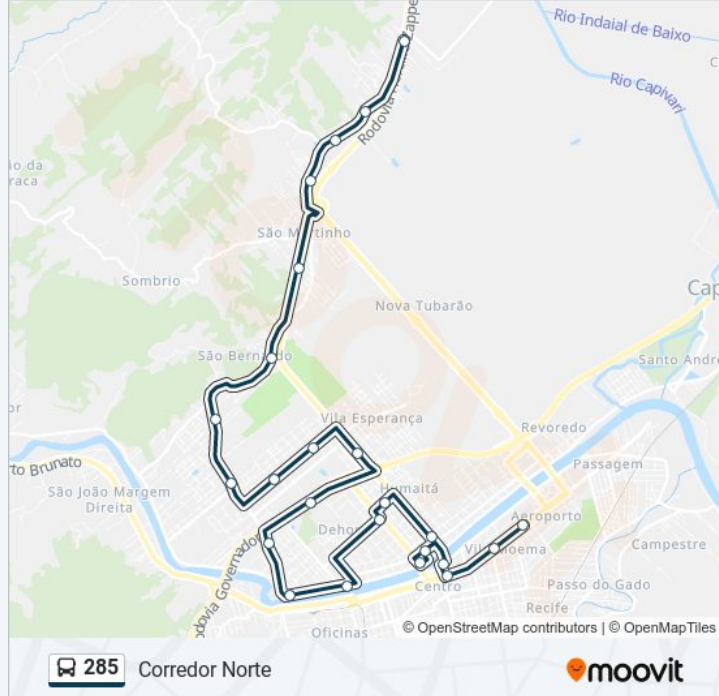

Sentido: Farol Shopping - São Martinho

24 pontos

[VER OS HORÁRIOS DA LINHA](#)

Avenida Marcolino Martins Cabral, 1554
Avenida Marcolino Martins Cabral, 1885
Avenida Marcolino Martins Cabral, 1185
Rua Lauro Müller, 278
Avenida Expedicionário José Pedro Coelho, 1000
Terminal - Box 2
Avenida Patrício Lima, 220
Rua Wenceslau Alves Dos Santos, 2026
Rua Padre Geraldo Spettmann, 561
Avenida José Acácio Moreira, 845-985
Avenida José Acácio Moreira, 59
Rua São João, 700
Rua Deputado Olices Pedro De Caldas, 750
Sc-370, 1597
Rua Manoel Miguel Bittencourt, 372
Rua Manoel Miguel Bittencourt, 1030
Rua São João, 551
Rua Cidario Alano De Souza, 56
Rua José Manoel Mendes, 2373
Sc-370, 4318
Avenida Jose Alves Santos Passos, 4714

Horários da linha de ônibus 285

Tabela de horários sentido Farol Shopping - São Martinho

domingo	08:00 - 21:15
segunda-feira	06:10 - 22:20
terça-feira	06:10 - 22:20
quarta-feira	06:10 - 22:20
quinta-feira	06:10 - 22:20
sexta-feira	06:10 - 22:20
sábado	14:15 - 22:15

Informações da linha de ônibus 285

Sentido: Farol Shopping - São Martinho

Paradas: 24

Duração da viagem: 35 min

Resumo da linha:

Avenida Jose Alves Santos Passos, 5361

Rua Da Therezinha M S Goularte, 80

Rua José Alves Dos Santos Passos, 7701

Sentido: São Martinho - Farol Shopping

19 pontos

[VER OS HORÁRIOS DA LINHA](#)

Rua José Alves Dos Santos Passos, 7701

Rua Da Therezinha M S Goularte, 80

Rua José Alves Dos Santos Passos, 5003

Rua Sem Denominacao, 4611