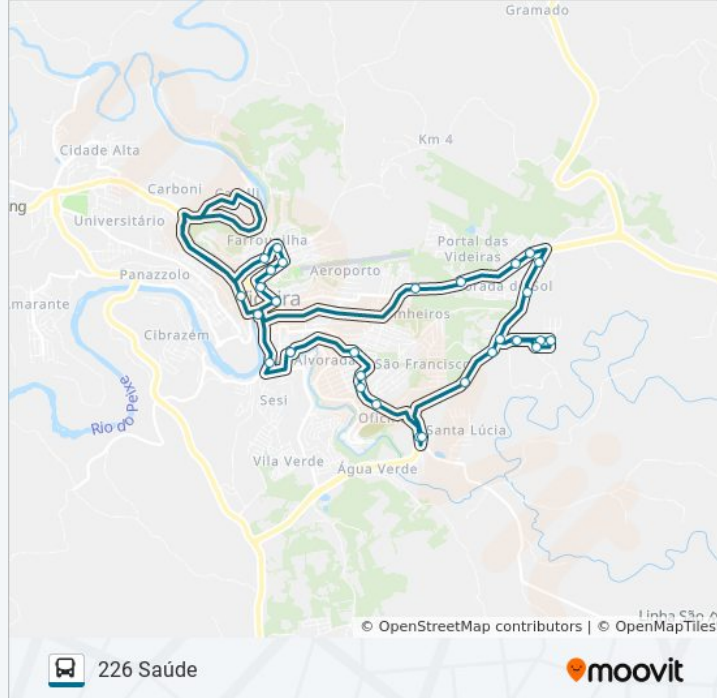

A linha de ônibus 226 Saúde tem 1 itinerário.

(1) Upa / Terminal Central: 08:30 - 15:30

Use o aplicativo do Moovit para encontrar a estação de ônibus da linha 226 SAÚDE mais perto de você e descubra quando chegará a próxima linha de ônibus 226 SAÚDE.

Informações da linha de ônibus 226 SAÚDE

Sentido: Upa / Terminal Central

Paradas: 31

Duração da viagem: 54 min

Resumo da linha:

Rua Brasil, 244

Rua Antônio Marafon, 256

Rua Antônio Marafon, 586

Rua Antônio Marafon, 784

Rua José Baroncelo, 149

Rua Farroupilha, 375

Rua XV De Novembro, 429

Terminal De Videira (Antigo)

Rua Antônio Fávero, 256

Terminal Central - Novo

Os horários e os mapas do itinerário da linha de ônibus 226 SAÚDE estão disponíveis, no formato PDF offline, no site: moovitapp.com. Use o [Moovit App](#) e viaje de transporte público por Videira e Fraiburgo! Com o Moovit você poderá ver os horários em tempo real dos ônibus, trem e metrô, e receber direções passo a passo durante todo o percurso!