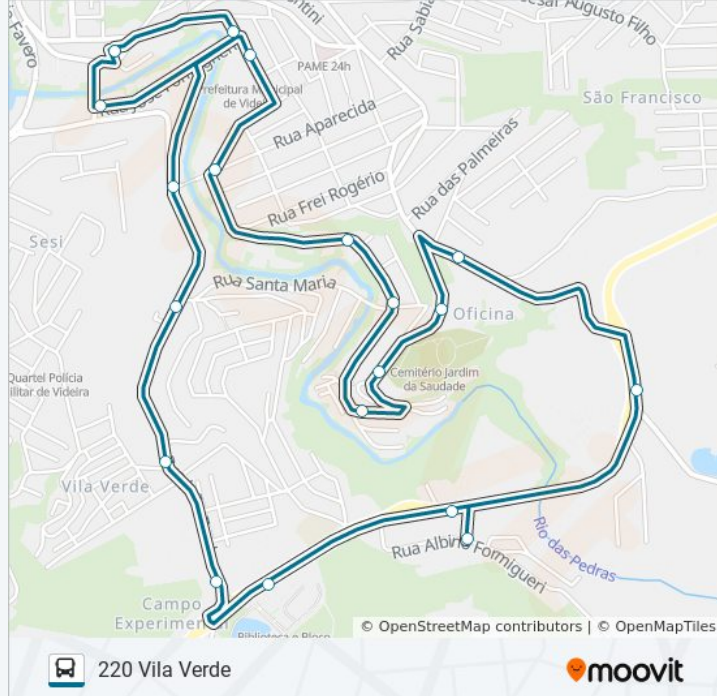

Domingo	Fora de Operação
Segunda-feira	17:15
Terça-feira	17:15
Quarta-feira	17:15
Quinta-feira	17:15
Sexta-feira	17:15
Sábado	Fora de Operação

Informações da linha de ônibus 220 VILA VERDE

Sentido: Vila Verde / Videplast / São Cristóvão / Saul Brandalise / Terminal Central

Paradas: 20

Duração da viagem: 27 min

Resumo da linha:

Rua José Formighieri, 1-51

Terminal Central - Novo

Sentido: Vila Verde / Água Verde / Videplast/ De Carli / Terminal Central

19 pontos

[VER OS HORÁRIOS DA LINHA](#)