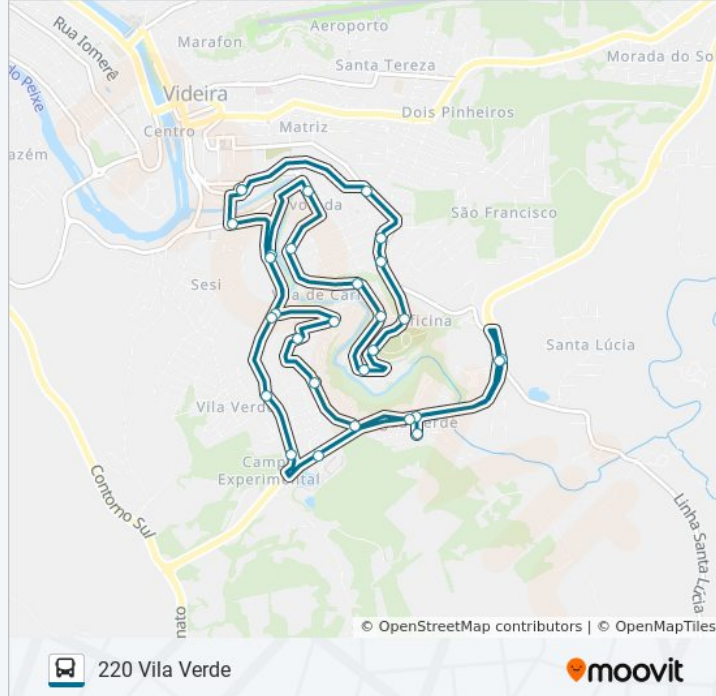

Informações da linha de ônibus 220 VILA VERDE

Sentido: São Cristóvão / Pelo Posto De Saúde / Oficina / Vila Verde / Água Verde / Videplast / De Carli / Terminal

Paradas: 29

Duração da viagem: 34 min

Resumo da linha:

Rua Albino Formighieri, 277-351

Rodovia Engenheiro Lineu Bonato, 3130-3190

Sc-135, 3140

Rodovia Engenheiro Lineu Bonato, 3912-3964

Rua Luís Strapazon, 311

Rua Nossa Senhora Da Saúde, 641-841

Rua Derico Strapazon, 106-186

Rua Nossa Senhora Da Saúde, 17

Rua Antônio De Carli, 1-39

Rua Fernando Egers, 53-423

Rua João Zardo, 275-357

Terminal Central - Novo

Sentido: Vila Verde / Videplast / São Cristóvão / Saul Brandalise / Terminal Central

20 pontos

[VER OS HORÁRIOS DA LINHA](#)

Terminal Central - Novo

Avenida Manoel Roque, 59

Rua João Zardo, 359-769

Rua João Zardo, 700

Rua João Zardo, 1316-1382

Rua João Zardo, 2100-2292