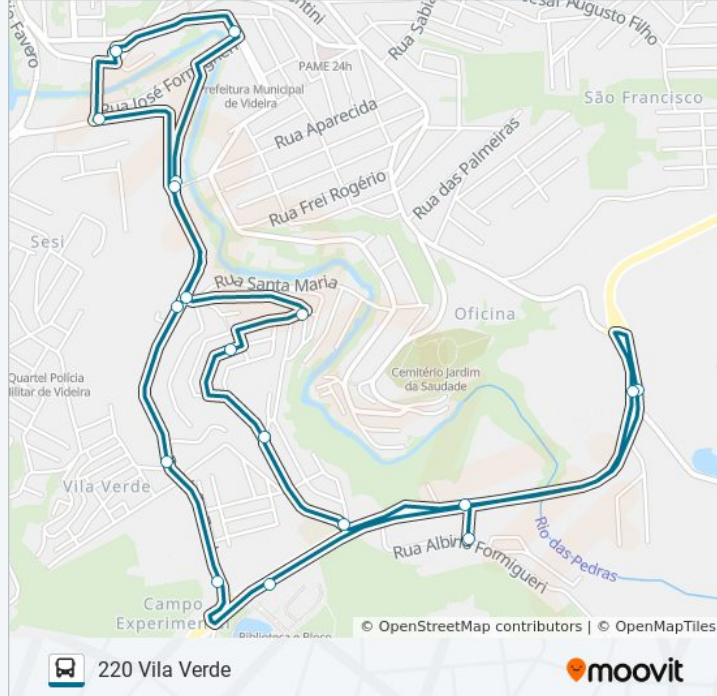

Rua Antônio De Carli, 1-39

Rua João Zardo, 359-769

Rua João Zardo, 275-357

Horários da linha de ônibus 220 VILA VERDE

Tabela de horários sentido Vila Verde / Água Verde / Videplast/ De Carli / Terminal Central

Domingo	06:00 - 20:30
Segunda-feira	05:45 - 20:30
Terça-feira	05:45 - 20:30
Quarta-feira	05:45 - 20:30
Quinta-feira	05:45 - 20:30
Sexta-feira	05:45 - 20:30
Sábado	05:45 - 20:30

Informações da linha de ônibus 220 VILA VERDE

Sentido: Vila Verde / Água Verde / Videplast/ De Carli / Terminal Central

Paradas: 19

Duração da viagem: 24 min

Resumo da linha:

Os horários e os mapas do itinerário da linha de ônibus 220 VILA VERDE estão disponíveis, no formato PDF offline, no site: moovitapp.com. Use o [Moovit App](https://moovitapp.com) e viaje de transporte público por Videira e Fraiburgo! Com o Moovit você poderá ver os horários em tempo real dos ônibus, trem e metrô, e receber direções passo a passo durante todo o percurso!