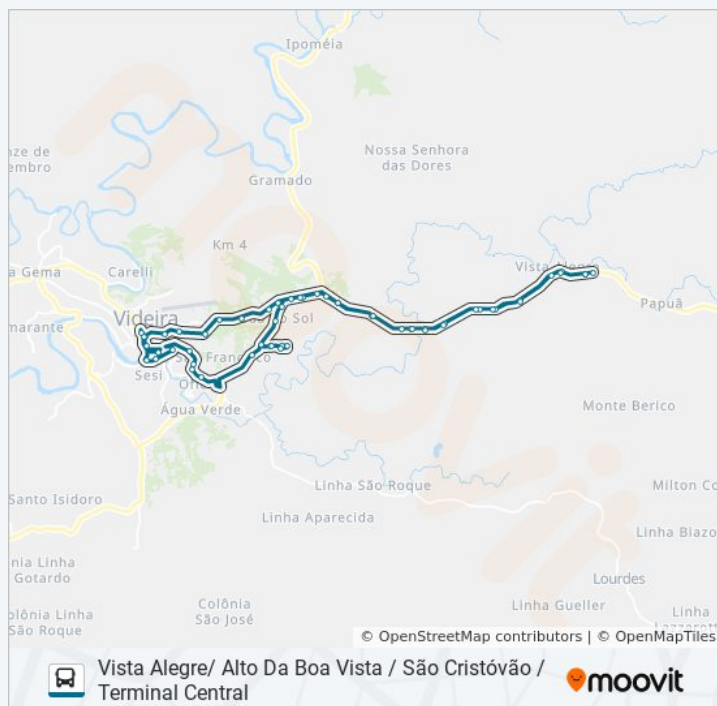

Horários da linha de ônibus 218 VISTA ALEGRE

Tabela de horários sentido Vista Alegre/ Alto Da Boa Vista / São Cristóvão / Terminal Central

Domingo	Fora de Operação
Segunda-feira	Fora de Operação
Terça-feira	Fora de Operação
Quarta-feira	07:00
Quinta-feira	07:00
Sexta-feira	07:00
Sábado	07:00

Informações da linha de ônibus 218 VISTA ALEGRE

Sentido: Vista Alegre/ Alto Da Boa Vista / São Cristóvão / Terminal Central

Paradas: 57

Duração da viagem: 84 min

Resumo da linha:

Rodovia Das Lombadas, 1778-2344