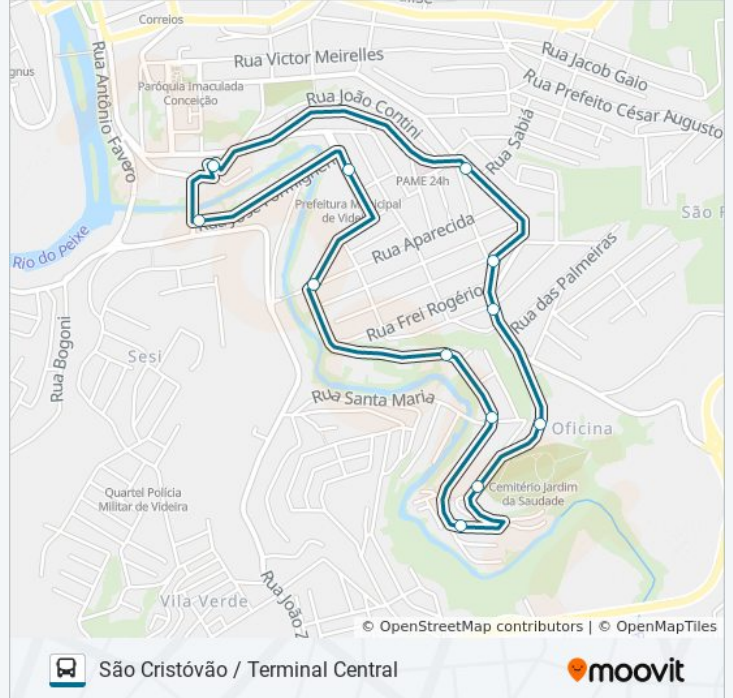

### Sentido: São Cristóvão / Terminal Central

13 pontos

[VER OS HORÁRIOS DA LINHA](#)

- Terminal Central - Novo
- Rua Alberto Grando, 22
- Rua Alberto Grando, 438
- Rua Alberto Grando, 580
- Rua Ângelo Albiero, 282
- Rua Ângelo Albiero, 470
- Rua José Ferlin, 1039-1095
- Rua Francisco Luiz Lyra, 411-641
- Rua Francisco Lira, 222
- Rua Aparecida, 714
- Avenida Manoel Roque, 157
- Rua José Formighieri, 1-51
- Terminal Central - Novo

### Horários da linha de ônibus 216 SÃO CRISTÓVÃO

Tabela de horários sentido São Cristóvão / Terminal Central

Domingo	Fora de Operação
Segunda-feira	Fora de Operação
Terça-feira	Fora de Operação
Quarta-feira	08:15 - 16:20
Quinta-feira	08:15 - 16:20
Sexta-feira	08:15 - 16:20
Sábado	07:10 - 12:15

### Informações da linha de ônibus 216 SÃO CRISTÓVÃO

**Sentido:** São Cristóvão / Terminal Central

**Paradas:** 13

**Duração da viagem:** 14 min

**Resumo da linha:**

**Sentido: Terminal/ Posto De Saúde / São Cristóvão / Vila Verde / Água Verde / De Carli / Terminal Central**

26 pontos

[VER OS HORÁRIOS DA LINHA](#)

- Terminal Central - Novo
- Rua Alberto Grando, 22
- Rua Alberto Grando, 438
- Rua Alberto Grando, 580
- Rua Ângelo Albiero, 282
- Rua Ângelo Albiero, 470
- Rua José Ferlin, 1039-1095
- Rua Francisco Luiz Lyra, 411-641
- Rua Francisco Lira, 222
- Rua Aparecida, 714
- Avenida Manoel Roque, 157
- Rua Fernando Egers, 53-423
- Rua João Zardo, 700
- Rua João Zardo, 1316-1382
- Rua João Zardo, 2100-2292
- Rodovia Engenheiro Lineu Bonato, 4440-4700
- Rua Albino Formighieri, 277-351