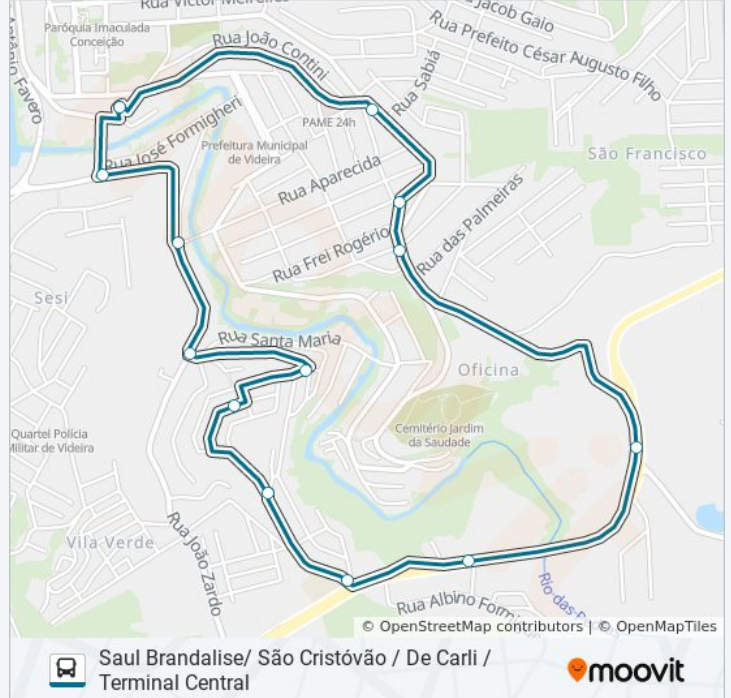

### Horários da linha de ônibus 216 SÃO CRISTÓVÃO

Tabela de horários sentido Saul Brandalise/ São Cristóvão / De Carli / Terminal Central

Domingo	Fora de Operação
Segunda-feira	Fora de Operação
Terça-feira	Fora de Operação
Quarta-feira	07:05 - 17:15
Quinta-feira	07:05 - 17:15
Sexta-feira	07:05 - 17:15
Sábado	Fora de Operação

### Informações da linha de ônibus 216 SÃO CRISTÓVÃO

**Sentido:** Saul Brandalise/ São Cristóvão / De Carli / Terminal Central

**Paradas:** 14

**Duração da viagem:** 18 min

**Resumo da linha:**

**Sentido: São Cristóvão / Pelo Posto De Saúde / Vila Verde / Terminal Central**

14 pontos

[VER OS HORÁRIOS DA LINHA](#)

Terminal Central - Novo

Rua Alberto Grando, 22

Rua Alberto Grando, 438

Rua Alberto Grando, 580

Rua Alberto Gando, 56-192

Sc-135, 3140