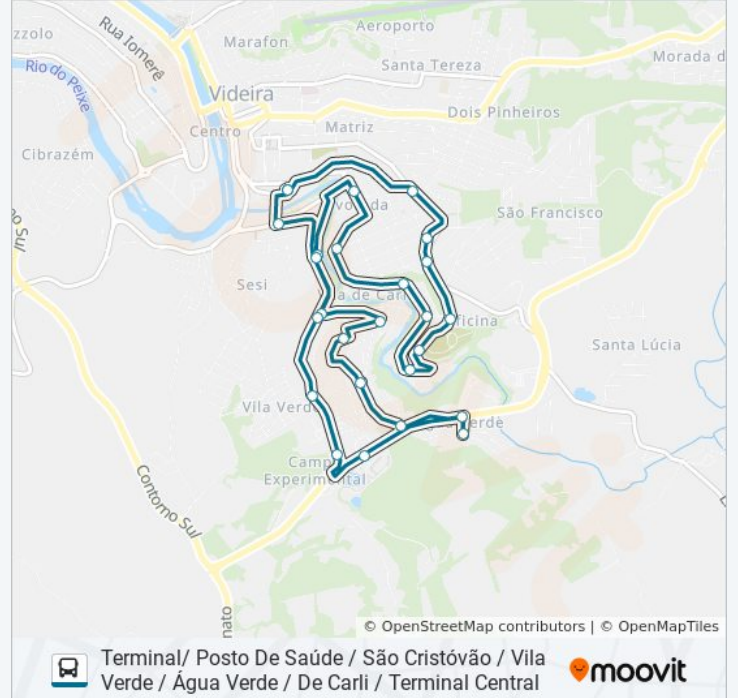

**Informações da linha de ônibus 216 SÃO CRISTÓVÃO**

**Sentido:** Terminal/ Posto De Saúde / São Cristóvão / Vila Verde / Água Verde / De Carli / Terminal Central

**Paradas:** 26

**Duração da viagem:** 29 min

**Resumo da linha:**

Rodovia Engenheiro Lineu Bonato, 3912-3964

Rua Luís Strapazon, 311

Rua Nossa Senhora Da Saúde, 641-841

Rua Derico Strapazon, 106-186

Rua Nossa Senhora Da Saúde, 17

Rua Antônio De Carli, 1-39

Rua João Zardo, 359-769

Rua João Zardo, 275-357

Terminal Central - Novo

Os horários e os mapas do itinerário da linha de ônibus 216 SÃO CRISTÓVÃO estão disponíveis, no formato PDF offline, no site: [moovitapp.com](https://moovitapp.com). Use o [Moovit App](https://moovitapp.com) e viaje de transporte público por Videira e Fraiburgo! Com o Moovit você poderá ver os horários em tempo real dos ônibus, trem e metrô, e receber direções passo a passo durante todo o percurso!