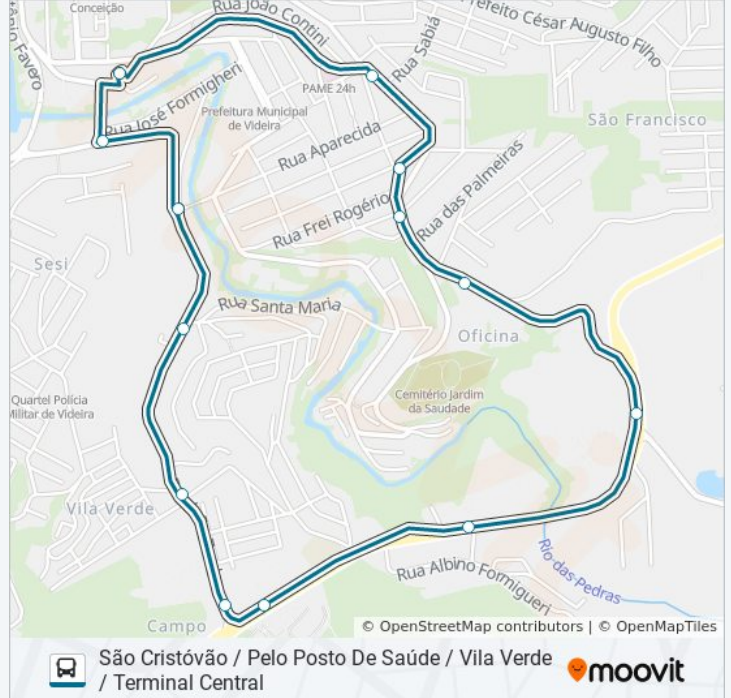

Terminal Central - Novo

### Horários da linha de ônibus 216 SÃO CRISTÓVÃO

Tabela de horários sentido São Cristóvão / Pelo Posto De Saúde / Vila Verde / Terminal Central

Domingo	Fora de Operação
Segunda-feira	Fora de Operação
Terça-feira	Fora de Operação
Quarta-feira	18:45
Quinta-feira	18:45
Sexta-feira	18:45
Sábado	Fora de Operação

### Informações da linha de ônibus 216 SÃO CRISTÓVÃO

**Sentido:** São Cristóvão / Pelo Posto De Saúde / Vila Verde / Terminal Central

**Paradas:** 14

**Duração da viagem:** 17 min

**Resumo da linha:**

### Sentido: São Cristóvão / Terminal Central

13 pontos

[VER OS HORÁRIOS DA LINHA](#)

- Terminal Central - Novo
- Rua Alberto Grando, 22
- Rua Alberto Grando, 438
- Rua Alberto Grando, 580
- Rua Ângelo Albiero, 282
- Rua Ângelo Albiero, 470
- Rua José Ferlin, 1039-1095
- Rua Francisco Luiz Lyra, 411-641
- Rua Francisco Lira, 222
- Rua Aparecida, 714
- Avenida Manoel Roque, 157
- Rua José Formighieri, 1-51
- Terminal Central - Novo