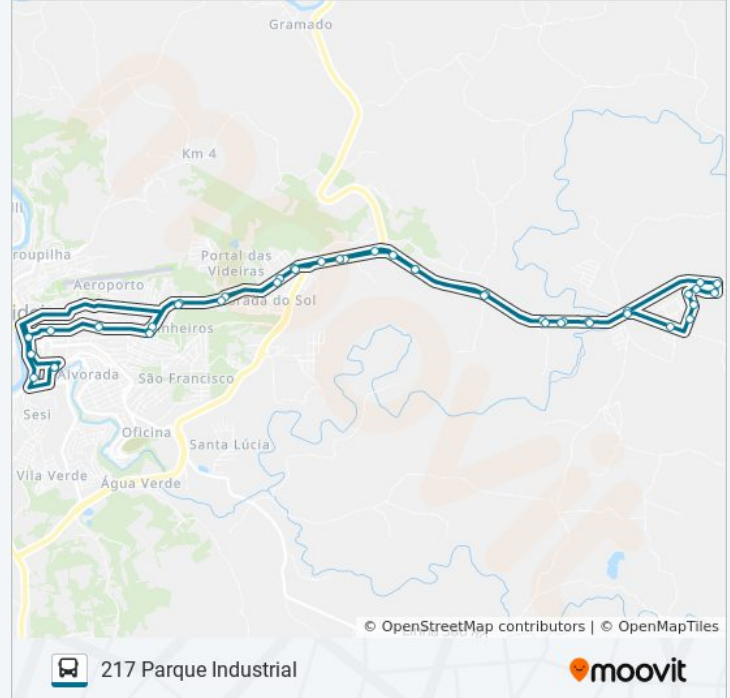

Sc-135, 5850

Rodovia Sc 355, 6220-6280

Sc-135, 6580

Rodovia Sc 355, 6940-7028

Rodovia Sc 355, 7126-7170

Rua Saul Brandalise, 7960

Rua Saul Brandalise, 8432-8666

Rua Saul Brandalise, 8960-9084

Rua Saul Brandalise, 9690-9850

Rua Saul Brandalise, 325

Rua Antônio Fávero, 256

Terminal Central - Novo

### Sentido: Vila Verde / Parque Industrial / Terminal Central

48 pontos

[VER OS HORÁRIOS DA LINHA](#)

Terminal Central - Novo

Avenida Manoel Roque, 59

Rua Fernando Egers, 53-423

Rua João Zardo, 700

Rua João Zardo, 1316-1382

## Informações da linha de ônibus 217 PARQUE INDUSTRIAL

**Sentido:** Vila Verde / Parque Industrial / Terminal Central

**Paradas:** 48

**Duração da viagem:** 72 min

**Resumo da linha:**

Rodovia Sc 355, 7126-7170