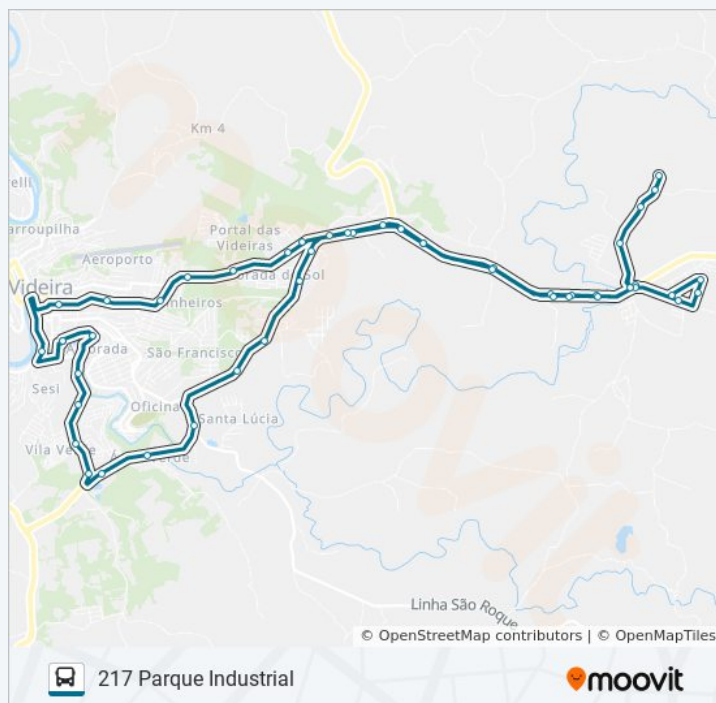

Rua Elvira Ribeiro De Deus, 330-352

Rua Elvira Ribeiro De Deus, 330-352

Rua Elvira Ribeiro De Deus, 354-410

Rua Elvira Ribeiro De Deus, 410

Rua Sebastião Ribeiro De Jesus, 470-556

Rodovia Das Lombadas, 2360-3300

Rodovia Das Lombadas, 2360-3300

Rodovia Das Lombadas, 3300-3490

Rodovia Das Lombadas, 4160-4280

Rodovia Das Lombadas, 5342-5426

Sc-135, 5850

Rodovia Sc 355, 6220-6280

Sc-135, 6580

Rodovia Sc 355, 6940-7028

## Informações da linha de ônibus 217 PARQUE INDUSTRIAL

**Sentido:** Vila Verde / Parque Industrial / Terminal Central

**Paradas:** 48

**Duração da viagem:** 72 min

**Resumo da linha:**

Rodovia Sc 355, 7126-7170