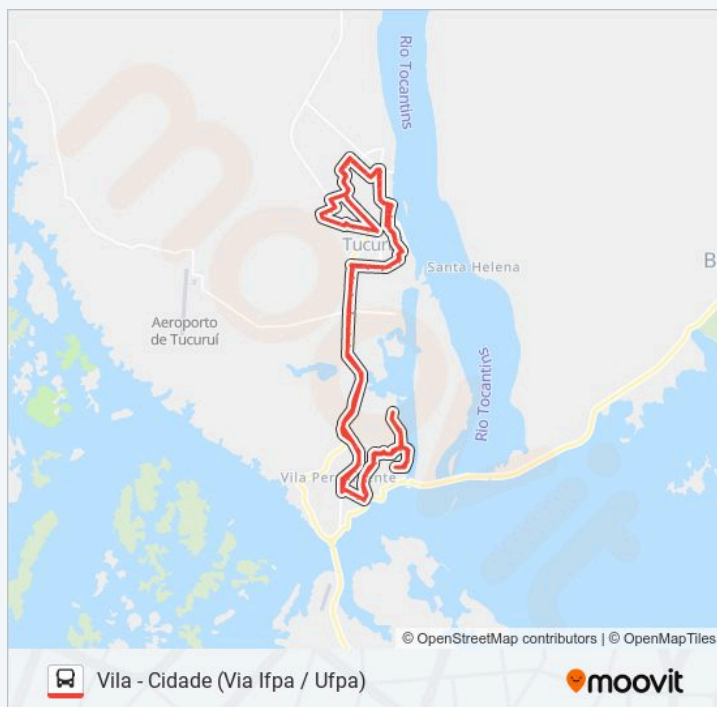

Paradas: 119

Duração da viagem: 98 min

Resumo da linha:

Assembleia | Rua B Com Rua J | Sentido Sul

Praça Jardim Paraíso

Secretaria De Educação

Siqueira Campos Com Humberto Galvão

Siqueira Campos Com Lauro Sodré