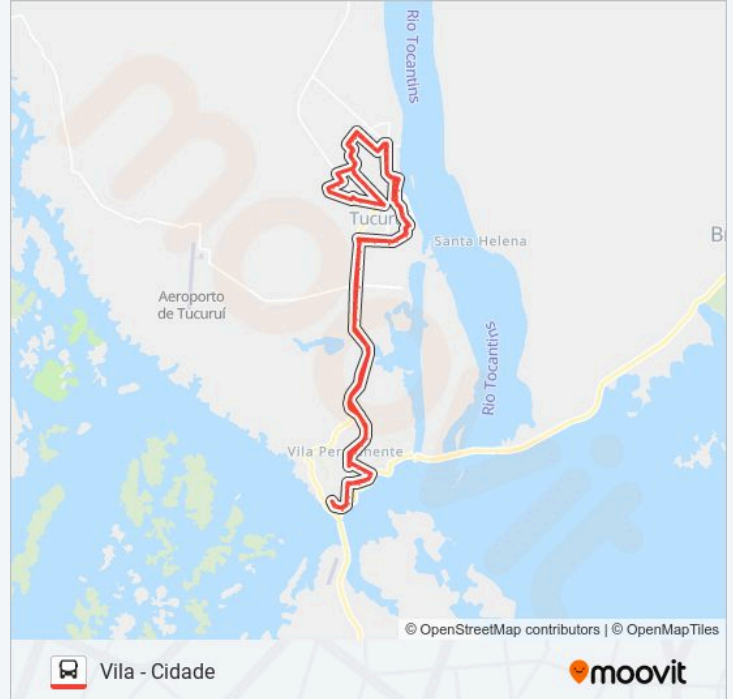

Posto Petromax

Concrenorte

Sítio Deus É Grande | Sentido Sul

Portaria Principal | Sentido Vila

Hospital Regional

Colégio Rui Barbosa

Terminal Rodoviário | Sentido Km 11

Centro Comercial

Laboratório Do Ifpa

Núcleo Do Ifpa

Sindicato Stmtb

Itaipu (Entre Caconde E Foz De Areia)

Itaipu Com Foz De Areia

Rotatória

Comercial Jumbinho

Escada Do Colégio Grão-Pará