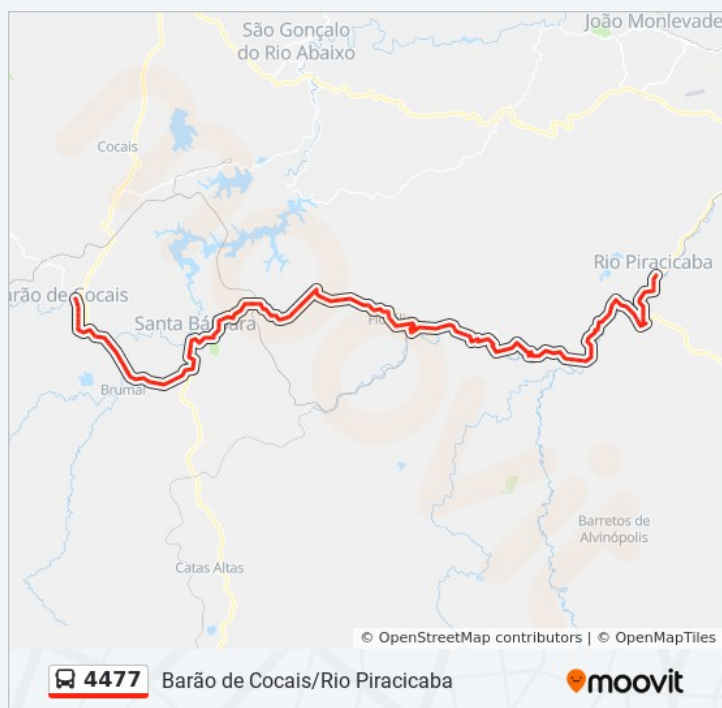

Estrada Santa Bárbara/Rio Piracicaba, Oeste

Estrada Santa Bárbara/Rio Piracicaba, Oeste

Estrada Santa Bárbara/Rio Piracicaba, Oeste

Estrada Santa Bárbara/Rio Piracicaba, Oeste

Estrada Santa Bárbara/Rio Piracicaba, Oeste

Estrada Santa Bárbara/Rio Piracicaba, Oeste |
Cachoeira De Baixo

Estrada Santa Bárbara/Rio Piracicaba, Oeste

Estrada Santa Bárbara/Rio Piracicaba, Oeste |
Três Vendas

Estrada Santa Bárbara/Rio Piracicaba, Oeste |

Horários da linha de ônibus 4477

Tabela de horários sentido Rio Piracicaba Barão De Cocais

domingo	18:10
segunda-feira	Fora de Operação
terça-feira	Fora de Operação
quarta-feira	Fora de Operação
quinta-feira	Fora de Operação
sexta-feira	Fora de Operação
sábado	Fora de Operação

Informações da linha de ônibus 4477

Sentido: Rio Piracicaba Barão De Cocais

Paradas: 87

Duração da viagem: 121 min

Resumo da linha:

Três Vendas

Estrada Santa Bárbara/Rio Piracicaba, Oeste

Estrada Santa Bárbara/Rio Piracicaba, Oeste