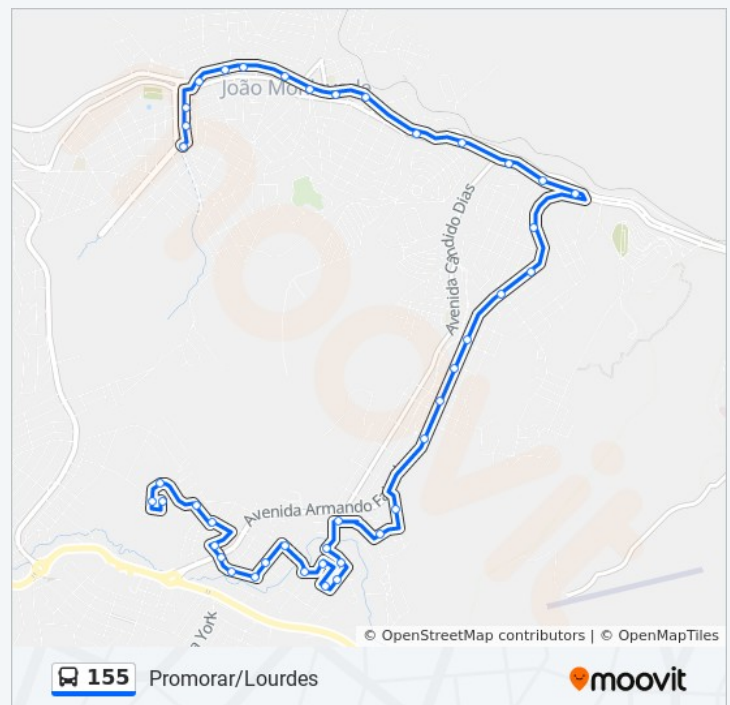

### Informações da linha de ônibus 155

**Sentido:** Promorar Carneirinhos Via Hiper

**Paradas:** 51

**Duração da viagem:** 31 min

**Resumo da linha:**

Av. Wilson Alvarenga, 846

Av. Wilson Alvarenga, 1260 | Praça Do Povo