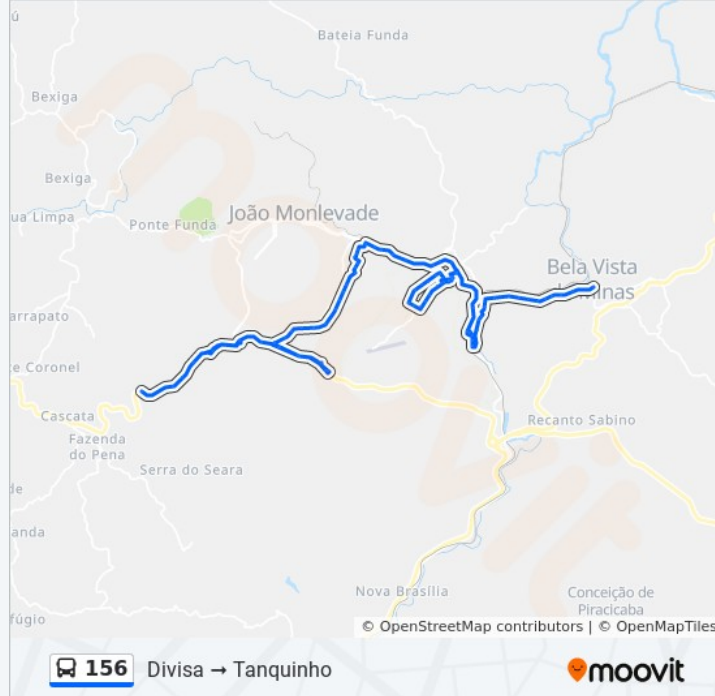

Av. Getúlio Vargas, 200

Av. Do Contorno, 50 | Estádio Municipal Louis
Ensch

Av. Do Contorno, 334 | Praça Primeiro De Maio

Av. Do Contorno, 426

Rua Paulo Silva, 3

Rua Paulo Silva, 460

Av. Aeroporto, 2 | Escola Estadual Doutor
Geraldo Parreiras

Av. Aeroporto, 14

Av. Aeroporto, 28

Av. Aeroporto, 40

Rua Doutor Geraldo Soares De Sá, 12 | Ponto
Final Do Hospital Margarida

Rua Doutor Geraldo Soares De Sá, 28

Rua Doutor Geraldo Soares De Sá, 68

Rua Doutor Geraldo Soares De Sá, 900

Av. Do Contorno, 2314

Av. Do Contorno, 2594

Av. Do Contorno, 1039 | Universidade Aberta Do
Brasil

Av. Do Contorno, 885

Av. Do Contorno, 715

Av. Do Contorno, 505

Av. Do Contorno, 425

Av. Do Contorno, 335 | Praça Primeiro De Maio

Av. Do Contorno, 55 | Estádio Municipal Louis
Ensch

Av. Getúlio Vargas, 300

Av. Getúlio Vargas, 670

Av. Getúlio Vargas, 850

Av. Getúlio Vargas, 1580

Av. Getúlio Vargas, 2100

Av. Getúlio Vargas, 2400

Av. Wilson Alvarenga, 2 | Pronto Atendimento