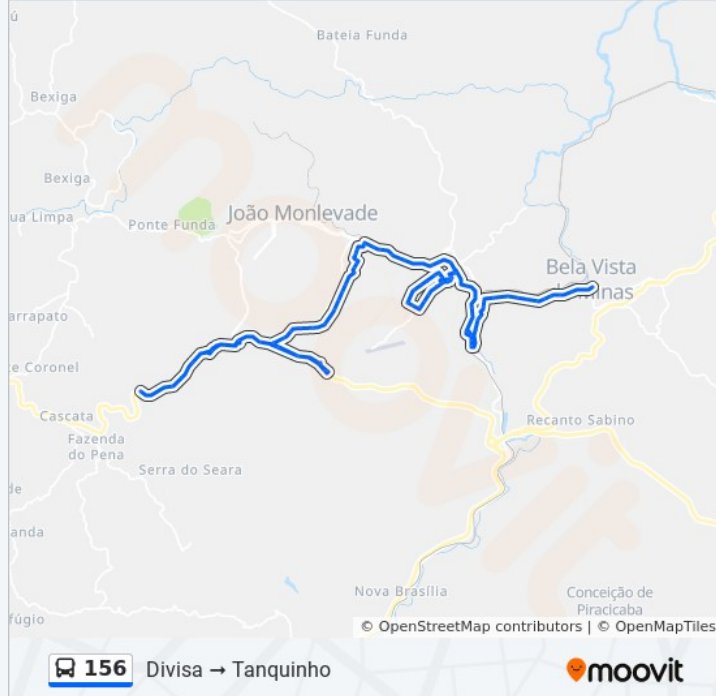

Av. Santa Cruz, 918

Av. Santa Cruz, 2960

Av. Santa Cruz, 644

Av. José Modesto De Ávila, 2 | Ponto Final Da
Divisa

Sentido: Jacuí Tanquinho

80 pontos

[VER OS HORÁRIOS DA LINHA](#)

Rua Ametista, 400 | Ponto Final Do Jacuí