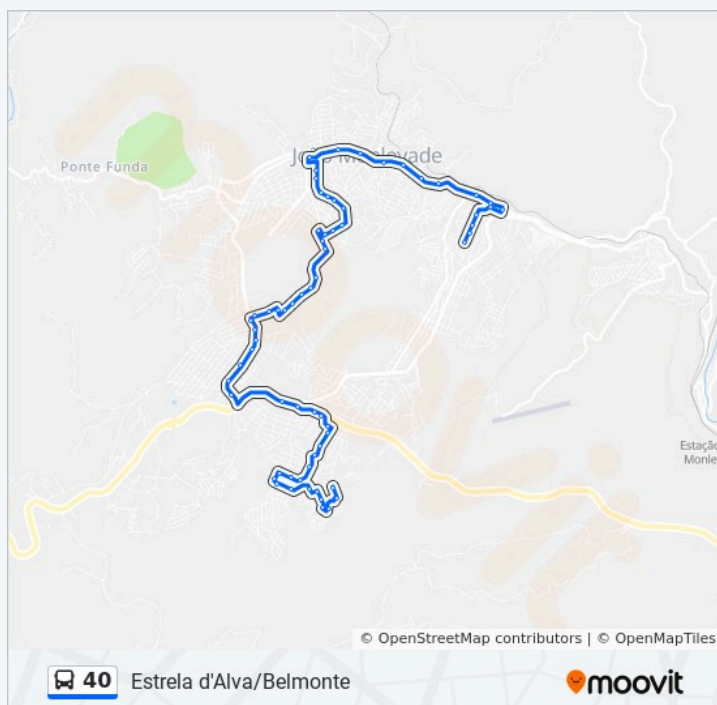

Rua Juiz De Fora, 47

**Horários da linha de ônibus 40**

Tabela de horários sentido Belmonte → Estrela D'Alva Via Rodoviária, Planalto

domingo	Fora de Operação
segunda-feira	22:05
terça-feira	22:05
quarta-feira	22:05
quinta-feira	22:05
sexta-feira	22:05
sábado	13:00

**Informações da linha de ônibus 40**

**Sentido:** Belmonte → Estrela D'Alva Via Rodoviária, Planalto

**Paradas:** 89

**Duração da viagem:** 38 min

**Resumo da linha:**

Rua José Bicalho Costa, 41

Rua Barão De Cocais, 160