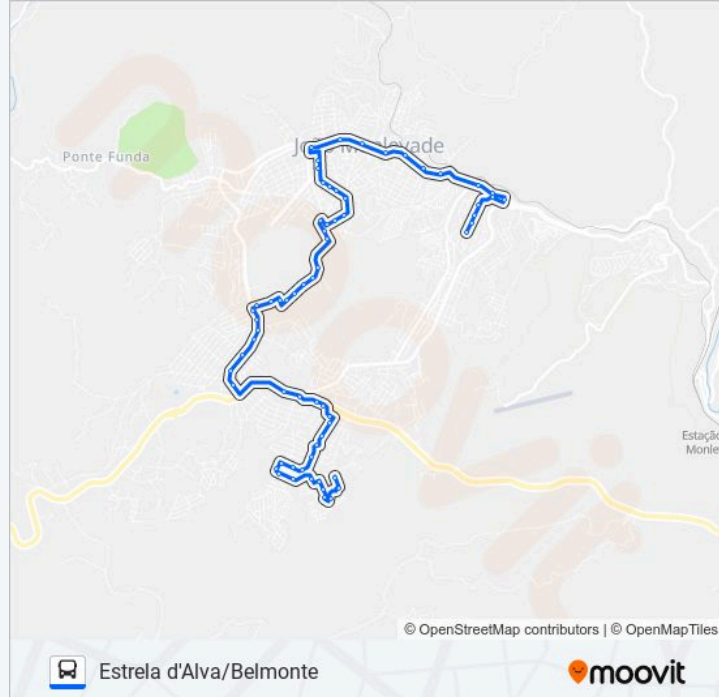

Av. Alberto Lima, 1976

Av. Alberto Lima, 2500

Av. Alberto Lima, 2600

Av. Alberto Lima, 2650

Av. Alberto Lima, 2800

Av. Alberto Lima, 3000

Av. Alberto Lima, 3158

Br-381, Km 357,5 Norte

Br-381, Km 357,3 Norte | Trevo Do Cruzeiro Celeste

Br-381, Km 357 Norte

Av. Nova York, 40

Rua Noruega, 44

Rua Berlim, 90

Rua Berlim, 264

Rua Maria Leônidas, 430

Av. Nova York, 710

Av. Nova York, 978

Av. Nova York, 1120

Av. Nova York, 1290

Rua Marquês De Maricá, 35

Rua Marquês De São Vicente, 145

Rua Aurilândia, 64 | Creche Irmã Dulce

Rua Marquês De Caxias, 260

Rua Capricórnio, 120

Rua Sagitário, 180

Rua Sagitário, 260

Rua Cruzeiro Do Sul, 269

Rua José De Brito, 40

Rua Vieira De Moraes, 31 | Ponto Final Do Estrela D'Alva