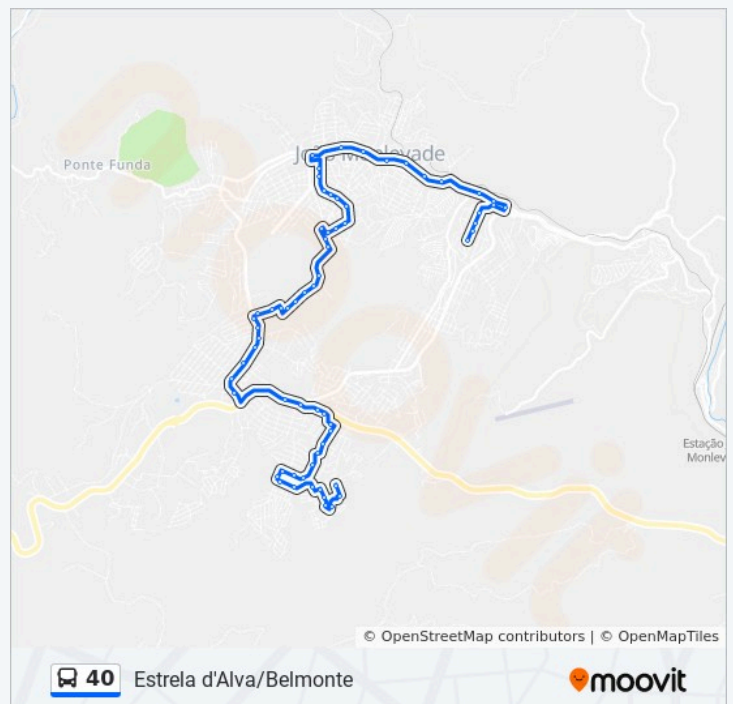

Rua Vieira De Moraes, 31 | Ponto Final Do Estrela D'Alva

Rua José De Brito, 41

Rua Cruzeiro Do Sul, 260

Rua Sagitário, 261

Rua Sagitário, 181

Rua Capricórnio, 121

Rua Marquês De Caxias, 263

Rua Aurilândia, 65 | Creche Irmã Dulce

Rua Marquês De São Vicente, 94

Rua Marquês De Maricá, 340

Rua Filomena Tomazia, 120

Rua Telécio Batista, 81

Rua Vereador Bras Gandra, 111

Rua Marquês De Maricá, 327

Rua Marquês De Maricá, 125

Av. Nova York, 1281

Av. Nova York, 1141

Av. Nova York, 979

Av. Nova York, 729

Rua Maria Leônidas, 435

Rua Berlim, 219

Rua Berlim, 91

Rua Noruega, 11

Av. Nova York, 41 Com Br-381

Av. Resplendor, 589

Av. Armando Fajardo | Trevo Do Cruzeiro Celeste

Br-381, Km 357,5 Sul

Br-381, Km 358,2 Sul | Trevo

Terminal Rodoviário De João Monlevade | Linhas Municipais

Rua Luís Gonzaga, 58

Rua Luís Gonzaga, 410

segunda-feira	06:05
terça-feira	06:05
quarta-feira	06:05
quinta-feira	06:05
sexta-feira	06:05
sábado	Fora de Operação

Informações da linha de ônibus 40

Sentido: Estrela D'Alva → Belmonte Via Nova Monlevade, Rodoviária, Santo Hipólito, Rua Padre Anchieta, Delegacia

Paradas: 76

Duração da viagem: 43 min

Resumo da linha: