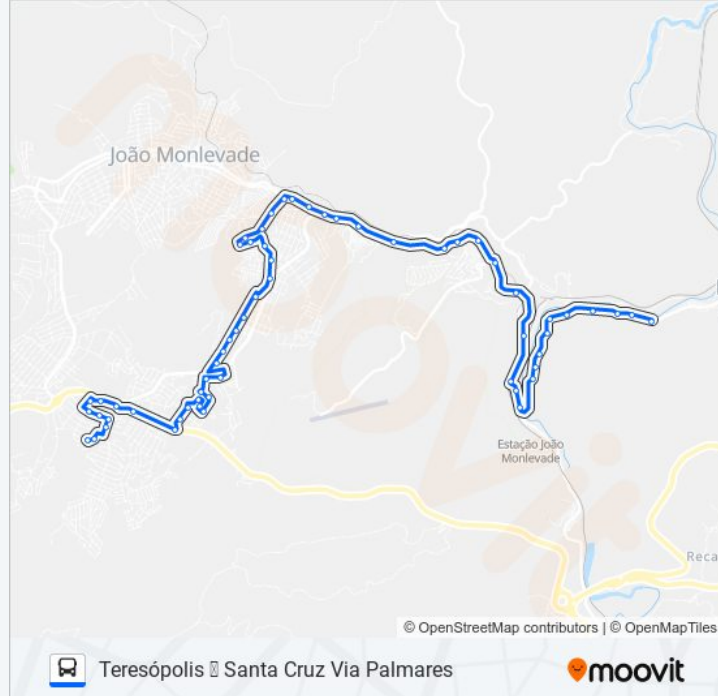

Av. Cândido Dias, 1727

Av. Cândido Dias, 1535

Av. Cândido Dias, 1363

Av. Cândido Dias, 1225

Av. Cândido Dias, 1031

Av. Cândido Dias, 665

Av. Isaac Casemiro Gomes, 1463

Av. Isaac Casemiro Gomes, 1213

Av. Cândido Dias, 65

Rua Joaquim Vilar Drumond, 100

Rua Ouro Fino, 20

Rua Ouro Fino, 150

Rua Cristiano Guimarães, 85

Av. Cândido Dias, 401

Av. Cândido Dias, 75 | Enscon

Av. Getúlio Vargas, 3107 | Secretaria Municipal De Obras

Av. Getúlio Vargas, 2901 | Posto Ale

Av. Getúlio Vargas, 2605 | Pronto Atendimento

Av. Getúlio Vargas, 2459 | Delegacia/Uemg

Av. Getúlio Vargas, 2131

Av. Getúlio Vargas, 1593

Av. Getúlio Vargas, 855

Av. Getúlio Vargas, 671

Av. Getúlio Vargas, 331

Av. Getúlio Vargas, 275 | Estádio Municipal Louis Ensch

Av. Getúlio Vargas, 201

Av. Getúlio Vargas, 101 | Arcelor Mittal

Av. Getúlio Vargas, 15

Rua Siderúrgica, 45

Rua Siderúrgica, 27

Rua Paraúna, 630 | Igreja Matriz De São José Operário