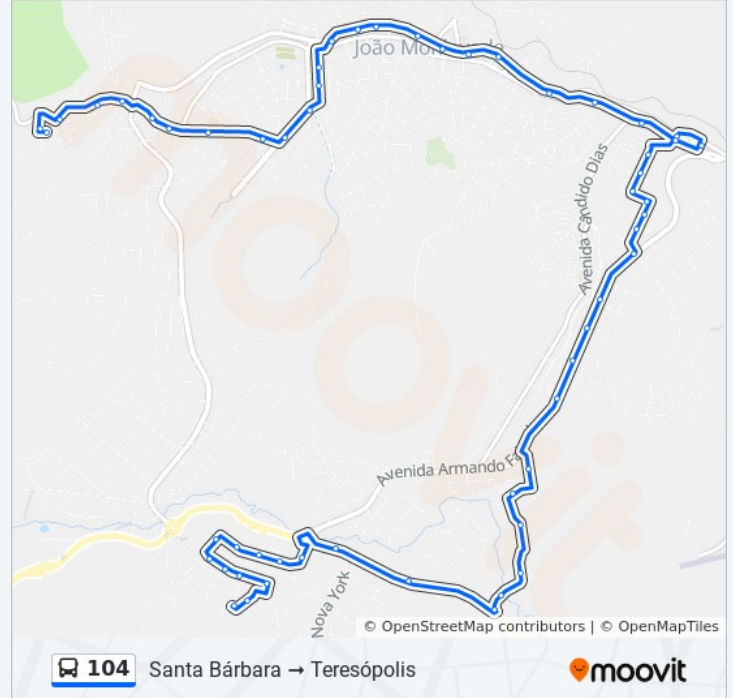

Rua Viçosa, 340

Rua Rio Doce, 170

Rua Bom Jesus Do Galho, 600

Rua Bom Jesus Do Galho, 760

Av. Armando Fajardo, 1060

Av. Armando Fajardo, 1482

Av. Armando Fajardo, 1720

Av. Armando Fajardo, 1954

Br-381, Km 357 Sul

Rua Itália, 117

Rua José Do Carmo Souza, 200

Rua José Do Carmo Souza, 338

Rua José Do Carmo Souza, 480

Rua Suécia, 104

Av. Polônia, 649

Av. Polônia, 527

Av. Polônia, 447

Av. Polônia, 229

Rua Porto Rico, 100

Rua Equador, 104 | Ponto Final Do Teresópolis

### Sentido: Santa Bárbara Teresópolis Via Laranjeiras

65 pontos

[VER OS HORÁRIOS DA LINHA](#)

Rua Ipatinga, 750

Rua José De Abreu, 122

Av. Getúlio Vargas, 7665

Av. Getúlio Vargas, 7403

Av. Getúlio Vargas, 7235