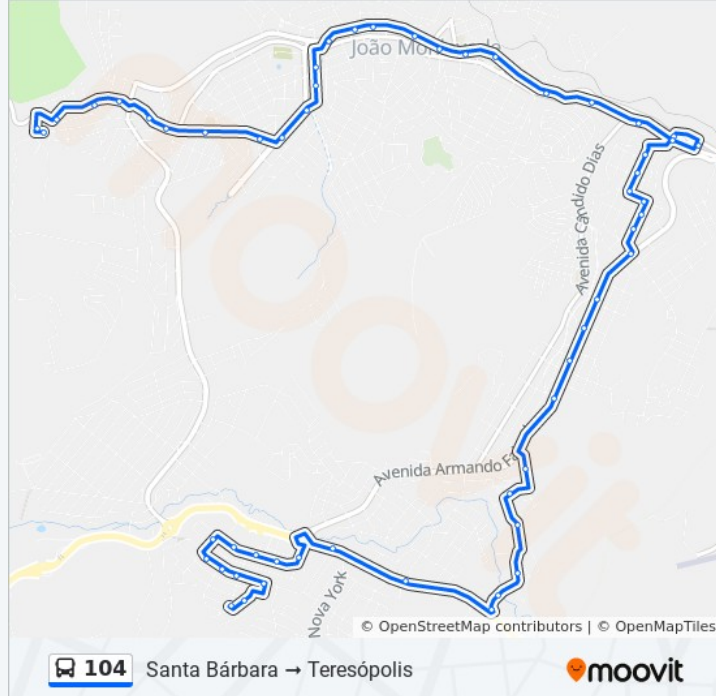

Av. Brasília, 2500

Rua Santo Antônio, 50

Rua Pontal, 147

Rua Pontal, 55

Rua Wilson De Souza, 389

Rua Wilson De Souza, 167

Rua Campo Belo, 179

Rua 18, 559

Rua 40, 609

Av. Armando Fajardo, 1954

Av. Armando Fajardo, 2254

Av. Luzia Brandão, 100 | Emip - E.M. Israel Pinheiro

Rua 36, 115 | Ufop Campus João Monlevade

Rua Gata Sul, 358

Rua Gata Sul, 560

Rua Gata Sul, 902

Rua Gata Sul, 900

Br-381, Km 356,4 Sul

Br-381, Km 357 Sul

Rua Itália, 117

Rua José Do Carmo Souza, 200

Rua José Do Carmo Souza, 338

Rua José Do Carmo Souza, 480

Rua Suécia, 104