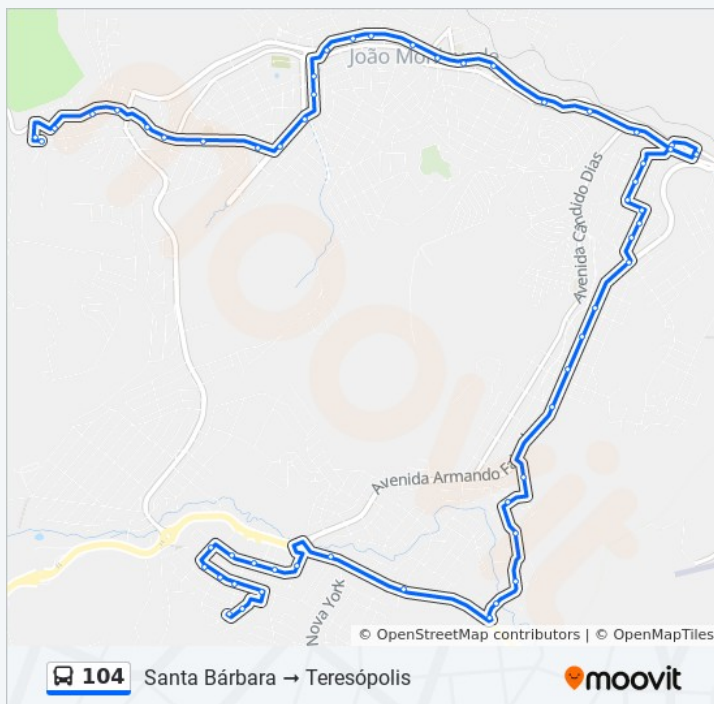

### Informações da linha de ônibus 104

**Sentido:** Teresópolis Santa Bárbara

**Paradas:** 52

**Duração da viagem:** 34 min

**Resumo da linha:**

Av. Wilson Alvarenga, 1260 | Praça Do Povo

Av. Wilson Alvarenga, 1540 | Praça Do Lindinho