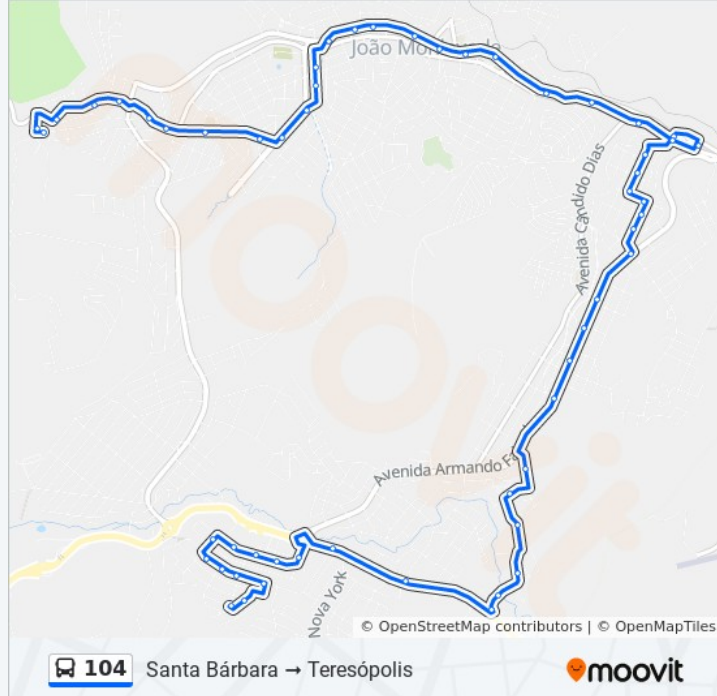

### Sentido: Teresópolis Santa Bárbara Via Hiper

55 pontos

[VER OS HORÁRIOS DA LINHA](#)

Rua Equador, 104 | Ponto Final Do Teresópolis

Rua Porto Rico, 99

Av. Polônia, 230

Av. Polônia, 450

Av. Polônia, 524