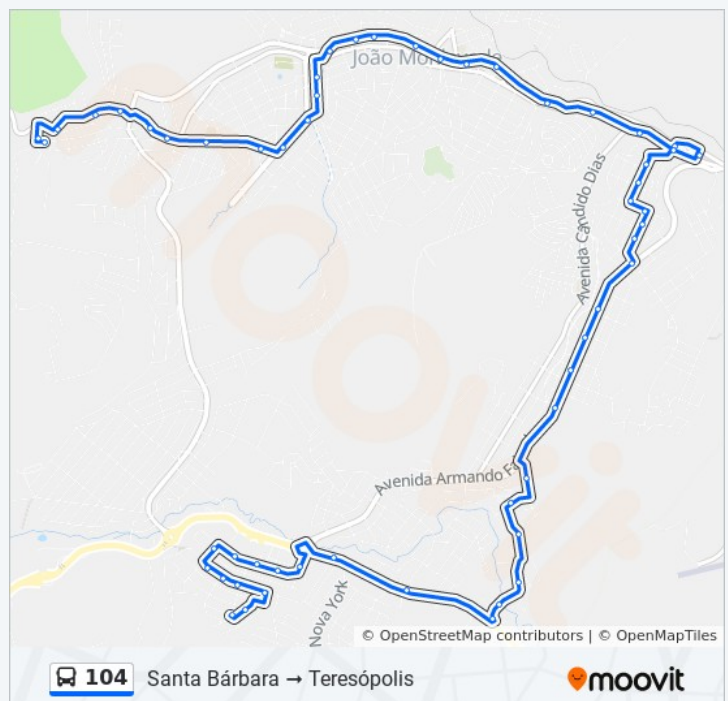

### Horários da linha de ônibus 104

Tabela de horários sentido Santa Bárbara Teresópolis Via Laranjeiras

domingo	15:15
segunda-feira	08:10 - 22:30
terça-feira	08:10 - 22:30
quarta-feira	08:10 - 22:30
quinta-feira	08:10 - 22:30
sexta-feira	08:10 - 22:30
sábado	08:10 - 22:30

### Informações da linha de ônibus 104

**Sentido:** Santa Bárbara Teresópolis Via Laranjeiras

**Paradas:** 65

**Duração da viagem:** 44 min

**Resumo da linha:**

Av. Getúlio Vargas, 3107 | Secretaria Municipal De Obras