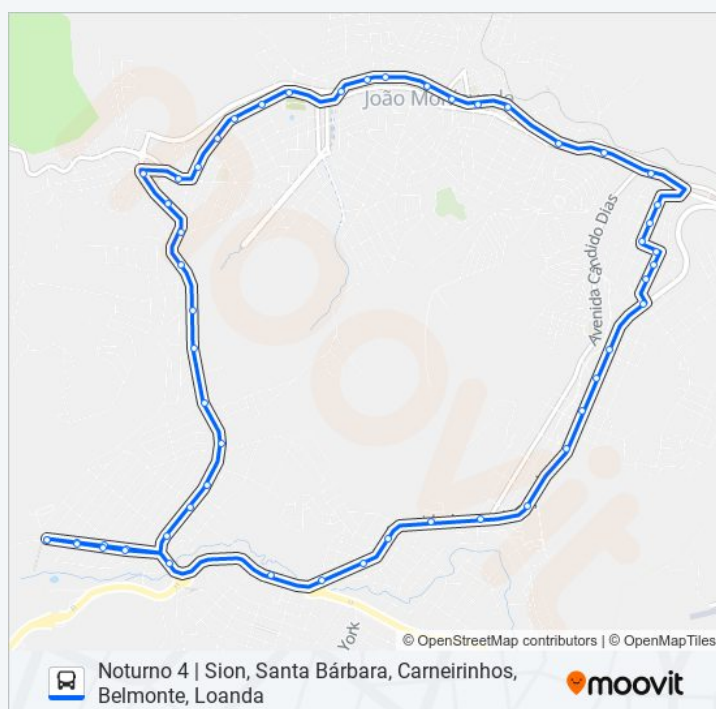

Av. Wilson Alvarenga, 215

Horários da linha de ônibus NOTURNO

Tabela de horários sentido Noturno 4 | Sion, Santa Bárbara, Carneirinhos, Belmonte, Loanda

domingo	Fora de Operação
segunda-feira	05:00
terça-feira	05:00
quarta-feira	05:00
quinta-feira	05:00
sexta-feira	05:00
sábado	Fora de Operação

Informações da linha de ônibus NOTURNO

Sentido: Noturno 4 | Sion, Santa Bárbara, Carneirinhos, Belmonte, Loanda

Paradas: 54

Duração da viagem: 35 min

Resumo da linha:

Av. Getúlio Vargas, 3485 | Castelinho

Av. Getúlio Vargas, 3107 | Secretaria Municipal De Obras