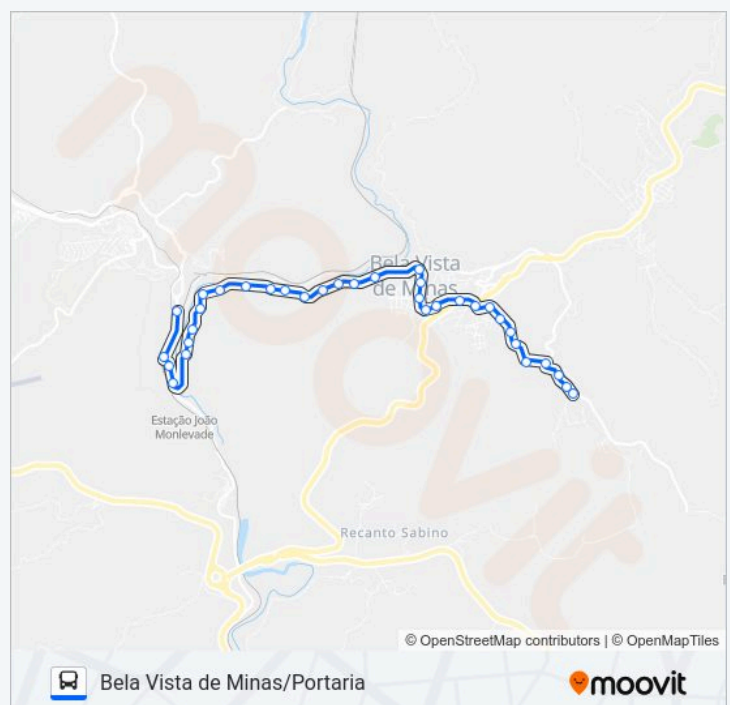

Av. José Modesto De Ávila, 955

Horários da linha de ônibus 3886B

Tabela de horários sentido Bela Vista Via Córrego Fundo

segunda-feira	06:30-16:10
terça-feira	06:30-16:10
quarta-feira	06:30-16:10
quinta-feira	06:30-16:10
sexta-feira	06:30-16:10
sábado	Fora de Operação
domingo	07:10

Informações da linha de ônibus 3886B

Sentido: Bela Vista Via Córrego Fundo

Paradas: 34

Duração da viagem: 25 min

Resumo da linha:

Av. José Modesto De Ávila, 1264

Av. João Álvares Martins Guerra, 20

Av. João Álvares Martins Guerra, 88