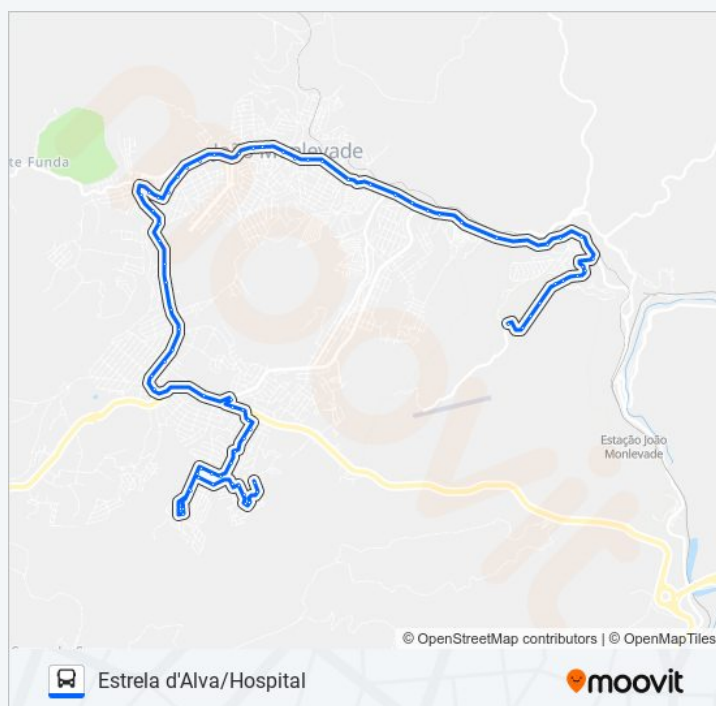

Tabela de horários sentido Estrela D'Alva Hospital
Via Nova Monlevade

domingo	13:00 - 17:00
segunda-feira	06:25 - 15:20
terça-feira	06:25 - 15:20
quarta-feira	06:25 - 15:20
quinta-feira	06:25 - 15:20
sexta-feira	06:25 - 15:20
sábado	Fora de Operação

Informações da linha de ônibus 30

Sentido: Estrela D'Alva Hospital Via Nova
Monlevade

Paradas: 74

Duração da viagem: 46 min

Resumo da linha:

Av. Nova York, 41 Com Br-381

Av. Resplendor, 589

Av. Armando Fajardo | Trevo Do Cruzeiro Celeste