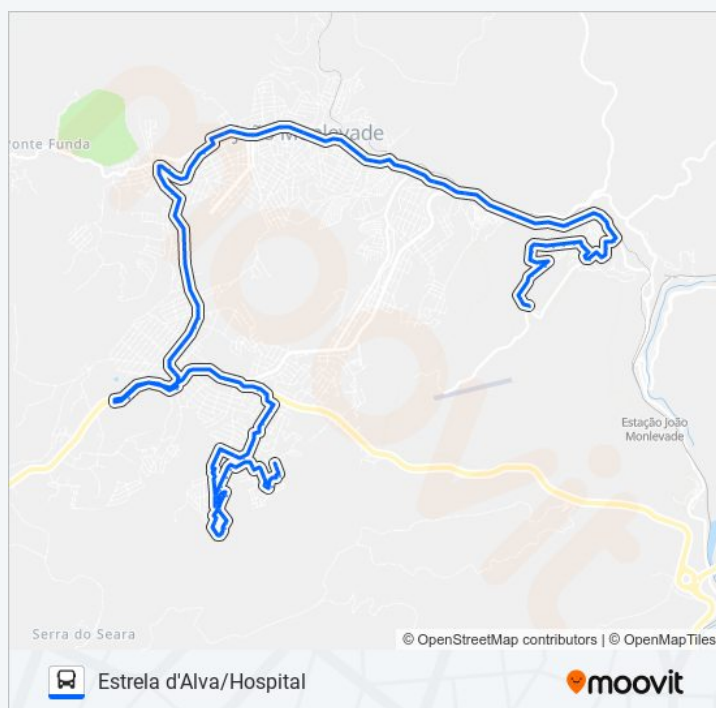

Rua Doutor Geraldo Soares De Sá, 68

Rua Doutor Geraldo Soares De Sá, 900

Av. Do Contorno, 2051

Av. Do Contorno, 1893

Av. Do Contorno, 1797

Av. Do Contorno, 1707

Av. Do Contorno, 1561

Av. Do Contorno, 1435

Av. Do Contorno, 1299

Av. Do Contorno, 1151

Av. Do Contorno, 1039 | Universidade Aberta Do Brasil

Av. Do Contorno, 885

Av. Do Contorno, 715

Av. Do Contorno, 505

Av. Do Contorno, 335 | Praça Primeiro De Maio

Av. Do Contorno, 55 | Estádio Municipal Louis Ensch

Av. Getúlio Vargas, 300

Av. Getúlio Vargas, 670

Av. Getúlio Vargas, 850

Av. Getúlio Vargas, 1580

Av. Getúlio Vargas, 2100

Av. Getúlio Vargas, 2400

Av. Wilson Alvarenga, 2 | Pronto Atendimento

Av. Wilson Alvarenga, 8

Av. Wilson Alvarenga, 12

Av. Wilson Alvarenga, 104

Av. Wilson Alvarenga, 236

Av. Wilson Alvarenga, 610

Av. Wilson Alvarenga, 846

Av. Wilson Alvarenga, 1260 | Praça Do Povo

Av. Wilson Alvarenga, 1540 | Praça Do Lindinho

Av. Gentil Bicalho, 140 | Rac

quinta-feira

Fora de Operação

sexta-feira

Fora de Operação

sábado

16:00 - 22:40

Informações da linha de ônibus 30

Sentido: Hospital Estrela D'Alva Via Rodoviária, Planalto

Paradas: 100

Duração da viagem: 49 min

Resumo da linha: