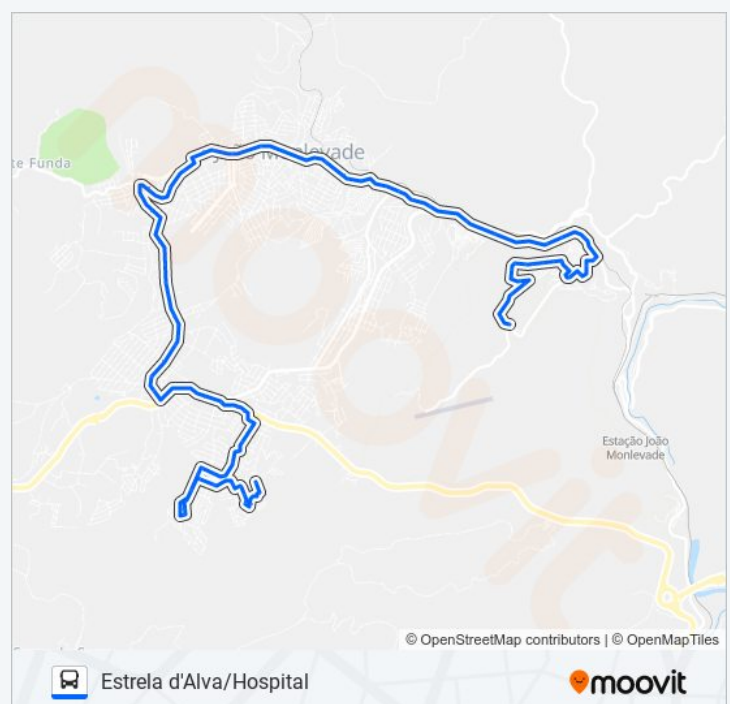

Horários da linha de ônibus 30

Tabela de horários sentido Hospital Estrela D'Alva Via Nova Monlevade

domingo	18:00
segunda-feira	13:00 - 14:30
terça-feira	13:00 - 14:30
quarta-feira	13:00 - 14:30
quinta-feira	13:00 - 14:30
sexta-feira	13:00 - 14:30
sábado	Fora de Operação

Informações da linha de ônibus 30

Sentido: Hospital Estrela D'Alva Via Nova Monlevade

Paradas: 80

Duração da viagem: 49 min

Resumo da linha:

Av. Getúlio Vargas, 1580

Av. Getúlio Vargas, 2100

Av. Getúlio Vargas, 2400