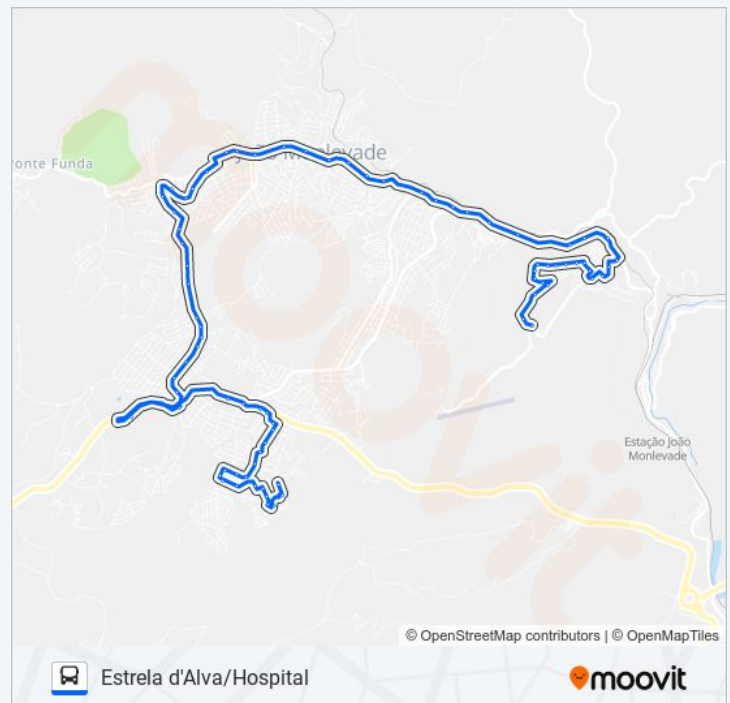

Av. Wilson Alvarenga, 8

Horários da linha de ônibus 30

Tabela de horários sentido Hospital Estrela D'Alva Via Rodoviária

domingo	06:00 - 23:10
segunda-feira	07:20 - 15:30
terça-feira	07:20 - 15:30
quarta-feira	07:20 - 15:30
quinta-feira	07:20 - 15:30
sexta-feira	07:20 - 15:30
sábado	05:40 - 21:00

Informações da linha de ônibus 30

Sentido: Hospital Estrela D'Alva Via Rodoviária

Paradas: 77

Duração da viagem: 49 min

Resumo da linha:

Av. Wilson Alvarenga, 12

Av. Wilson Alvarenga, 104

Av. Wilson Alvarenga, 236