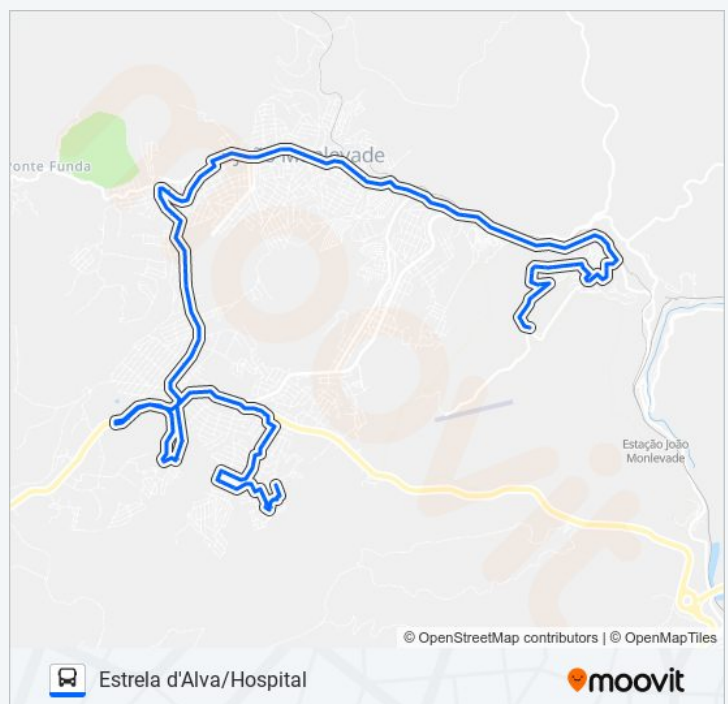

Rua Cruzeiro Do Sul, 269

Rua José De Brito, 40

Rua Vieira De Moraes, 31 | Ponto Final Do Estrela D'Alva

Sentido: Hospital Estrela D'Alva Via Rodoviária, Santo Hipólito

83 pontos

[VER OS HORÁRIOS DA LINHA](#)

Rua Doutor Geraldo Soares De Sá, 12 | Ponto Final Do Hospital Margarida

Rua Doutor Geraldo Soares De Sá, 28

Rua Doutor Geraldo Soares De Sá, 68

Rua Doutor Geraldo Soares De Sá, 900

Av. Do Contorno, 2051

Av. Do Contorno, 1893

Av. Do Contorno, 1797

Av. Do Contorno, 1707

Av. Do Contorno, 1561

Av. Do Contorno, 1435

Av. Do Contorno, 1299

Av. Do Contorno, 1151

Av. Do Contorno, 1039 | Universidade Aberta Do Brasil

Av. Do Contorno, 885

Av. Do Contorno, 715

Av. Do Contorno, 505

Av. Do Contorno, 335 | Praça Primeiro De Maio

Av. Do Contorno, 55 | Estádio Municipal Louis Ensch

Av. Getúlio Vargas, 300

Av. Getúlio Vargas, 670

Av. Getúlio Vargas, 850

Av. Getúlio Vargas, 1580

Av. Getúlio Vargas, 2100

Horários da linha de ônibus 30

Tabela de horários sentido Hospital Estrela D'Alva Via Rodoviária, Santo Hipólito

domingo	Fora de Operação
segunda-feira	05:55
terça-feira	05:55
quarta-feira	05:55
quinta-feira	05:55
sexta-feira	05:55
sábado	Fora de Operação

Informações da linha de ônibus 30

Sentido: Hospital Estrela D'Alva Via Rodoviária, Santo Hipólito

Paradas: 83

Duração da viagem: 49 min

Resumo da linha: