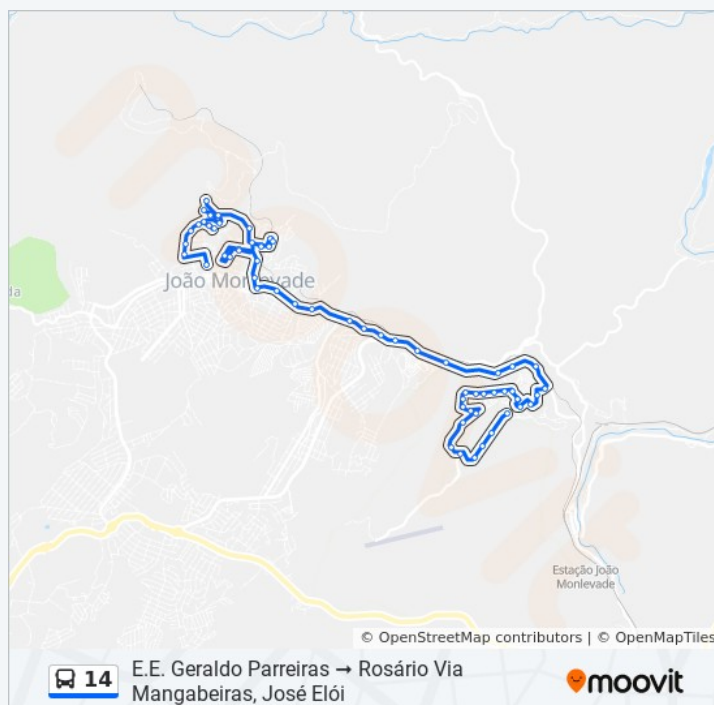

Fora de Operação

sábado

Fora de Operação

Informações da linha de ônibus 14

Sentido: Hospital Rosário Via Hiper

Paradas: 58

Duração da viagem: 33 min

Resumo da linha: