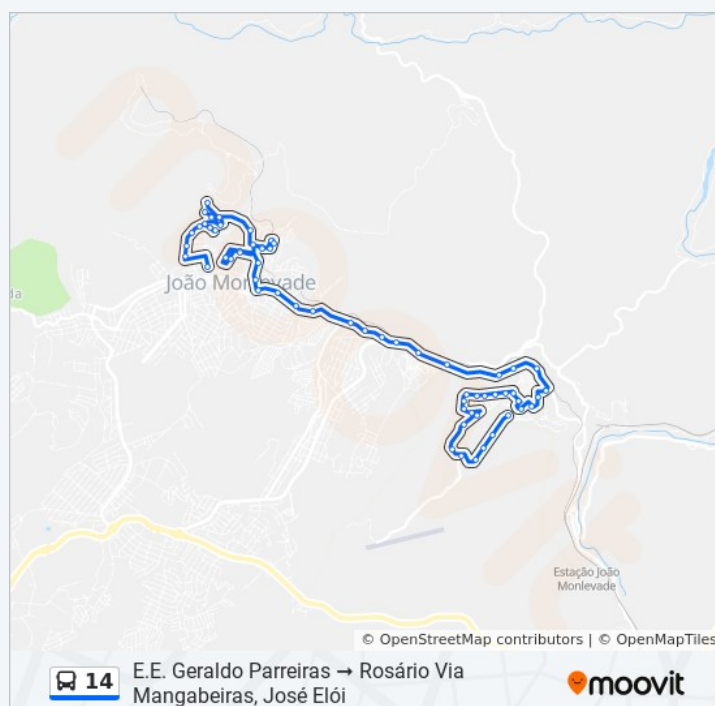

Informações da linha de ônibus 14

Sentido: Hospital Rosário Via Hiper, José Elói

Paradas: 63

Duração da viagem: 37 min

Resumo da linha:

Av. Gentil Bicalho, 140 | Rac

Av. Lila Bicalho, 30

Rua Dalton Bicalho, 55 | Hiper Comercial