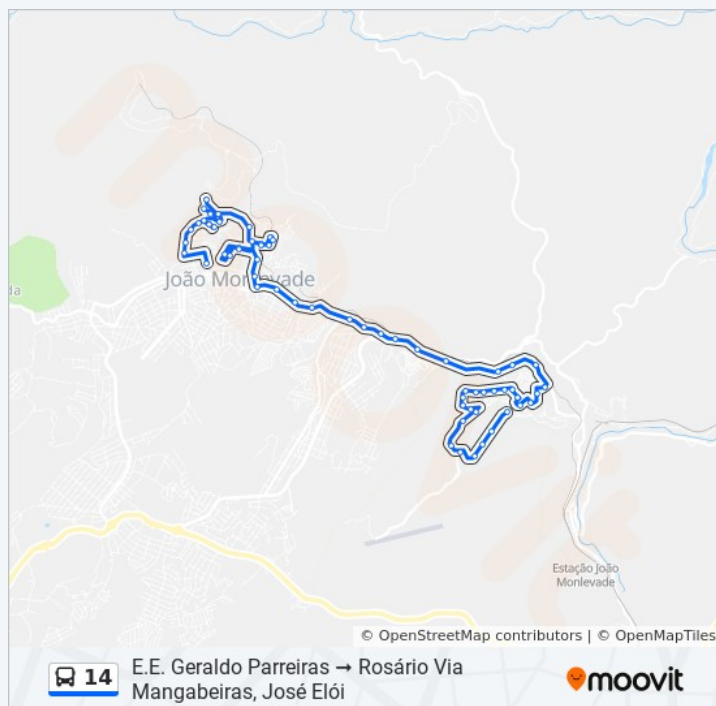

Av. Getúlio Vargas, 300

Av. Getúlio Vargas, 670

Av. Getúlio Vargas, 850

Av. Getúlio Vargas, 1580

Av. Getúlio Vargas, 2100

Av. Getúlio Vargas, 2400

Horários da linha de ônibus 14

Tabela de horários sentido Hospital Rosário Via Hildebrando Santana

domingo	18:00
segunda-feira	18:10
terça-feira	18:10
quarta-feira	18:10
quinta-feira	18:10
sexta-feira	18:10
sábado	18:10

Informações da linha de ônibus 14

Sentido: Hospital Rosário Via Hildebrando Santana

Paradas: 52

Duração da viagem: 36 min

Resumo da linha:

Av. Wilson Alvarenga, 2 | Pronto Atendimento

Av. Wilson Alvarenga, 8

Av. Wilson Alvarenga, 12

Av. Wilson Alvarenga, 104

Av. Wilson Alvarenga, 236

Av. Wilson Alvarenga, 610

Av. Wilson Alvarenga, 846

Rua Duque De Caxias, 160

Rua Andrade, 466

Rua 29 De Junho, 29

Rua Efigênia Ferreira Moreira, 260

Rua Barra Mansa, 1000

Rua Barra Mansa, 1270