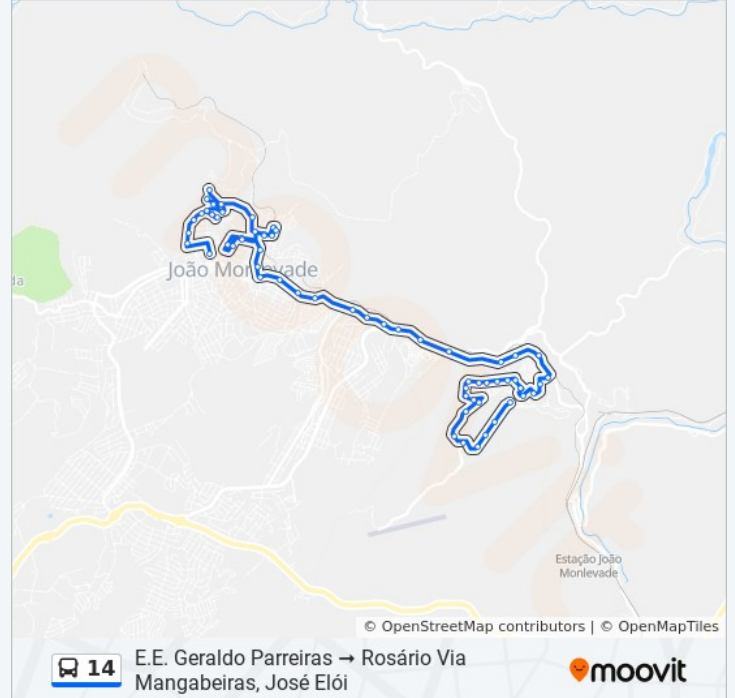

Av. Wilson Alvarenga, 8

Av. Wilson Alvarenga, 12

Av. Wilson Alvarenga, 104

Av. Wilson Alvarenga, 236

Av. Wilson Alvarenga, 610

Av. Wilson Alvarenga, 846

Rua Duque De Caxias, 160

Rua Andrade, 466

Rua 29 De Junho, 29

Rua Efigênia Ferreira Moreira, 260

Rua Barra Mansa, 1000

Rua Barra Mansa, 1270

Rua Dona Clara, 270

Rua Dona Clara, 105

Rua Barra Mansa, 771

Rua Barra Mansa, 595

Rua Etelvino Rocha, 102

Rua Etelvino Rocha, 173

Rua Barra Mansa, 515

Rua Barra Mansa, 413

Rua Barra Mansa, 211

Rua Barra Mansa, 57

Rua Armando Batista, 215 | Arena Esportiva -
Ponto Final Do Rosário

Sentido: Hospital Rosário Via Hildebrando Santana

52 pontos

[VER OS HORÁRIOS DA LINHA](#)

Rua Doutor Geraldo Soares De Sá, 12 | Ponto Final Do Hospital Margarida

Rua Doutor Geraldo Soares De Sá, 28

Rua Doutor Geraldo Soares De Sá, 68

Rua Doutor Geraldo Soares De Sá, 900