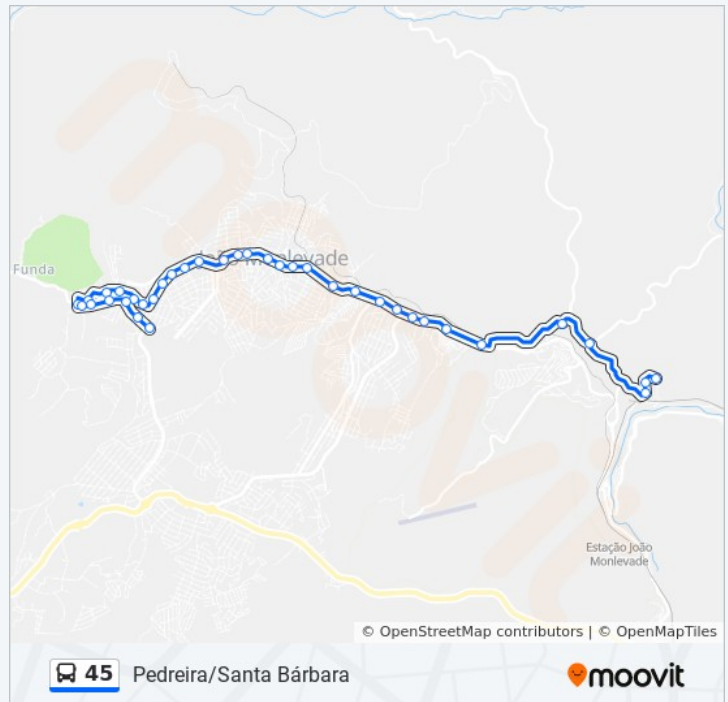

Estrada Pedro Dias Bicalho Filho, 2160

Estrada Pedro Dias Bicalho Filho, 2258

Estrada Pedro Dias Bicalho Filho, 2500

Estrada Pedro Dias Bicalho Filho, 2700 | Sítio Do

Informações da linha de ônibus 45

Sentido: Pedreira Pacas

Paradas: 40

Duração da viagem: 31 min

Resumo da linha:

Moinho

Estrada Pedro Dias Bicalho Filho, 3001 | Ponto Final De Santa Rita De Pacas

Sentido: Pedreira Santa Bárbara

29 pontos

[VER OS HORÁRIOS DA LINHA](#)