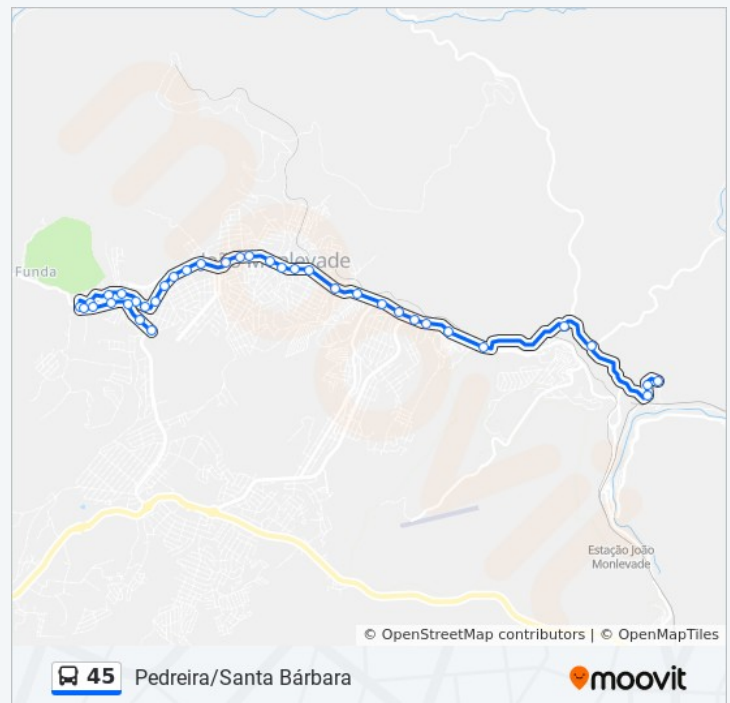

Horários da linha de ônibus 45

Tabela de horários sentido Santa Bárbara Pedreira Via São José Operário, Hospital

domingo	10:10
segunda-feira	Fora de Operação
terça-feira	Fora de Operação
quarta-feira	Fora de Operação
quinta-feira	Fora de Operação
sexta-feira	Fora de Operação
sábado	Fora de Operação

Informações da linha de ônibus 45

Sentido: Santa Bárbara Pedreira Via São José Operário, Hospital

Paradas: 75

Duração da viagem: 54 min

Resumo da linha:

Av. Getúlio Vargas, 855

Av. Getúlio Vargas, 671

Av. Getúlio Vargas, 331