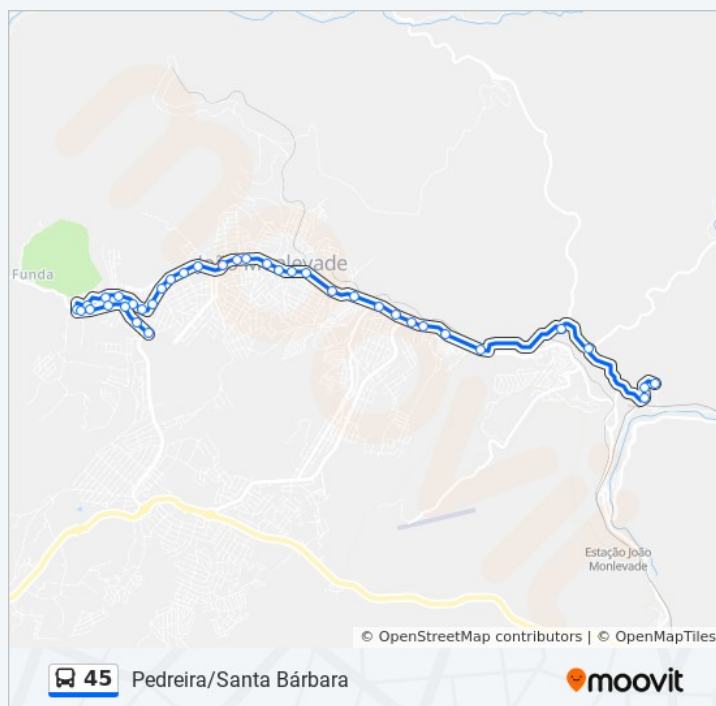

Sentido: Pedreira Santa Bárbara Via São José
Operário

Paradas: 50

Duração da viagem: 52 min

Resumo da linha:

Av. Getúlio Vargas, 850

Av. Getúlio Vargas, 1580

Av. Getúlio Vargas, 2100

Av. Getúlio Vargas, 2400