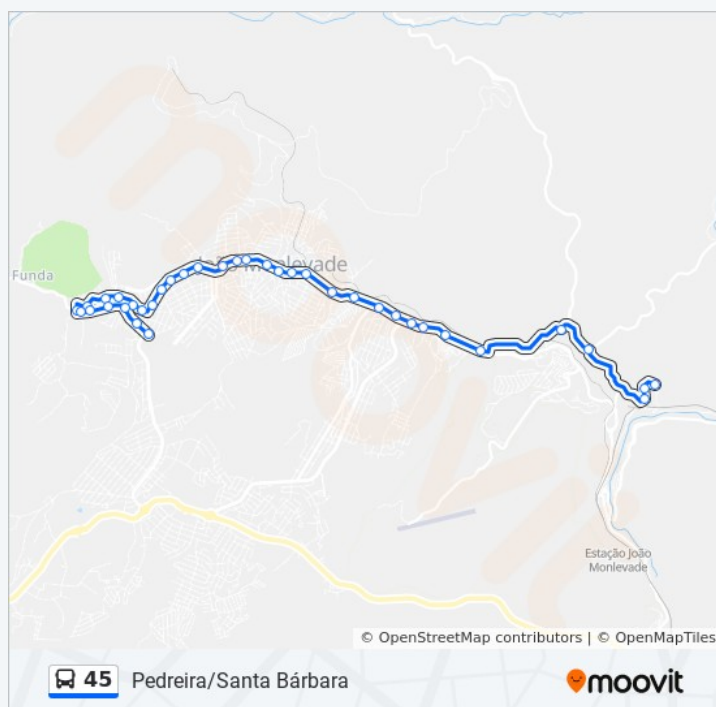

Informações da linha de ônibus 45

Sentido: Pedreira Boa Vista Via Hospital

Paradas: 63

Duração da viagem: 39 min

Resumo da linha:

Av. Do Contorno, 426

Rua Paulo Silva, 3

Rua Paulo Silva, 460

Rua Doutor Geraldo Soares De Sá, 68

Rua Doutor Geraldo Soares De Sá, 900

Av. Do Contorno, 2314

Av. Do Contorno, 2594

Av. Do Contorno, 1039 | Universidade Aberta Do Brasil

Av. Do Contorno, 885

Av. Do Contorno, 715

Av. Getúlio Vargas, 1580

Av. Getúlio Vargas, 2100

Av. Getúlio Vargas, 2400

Av. Wilson Alvarenga, 2 | Pronto Atendimento

Av. Wilson Alvarenga, 8

Av. Wilson Alvarenga, 12

Av. Wilson Alvarenga, 104

Av. Wilson Alvarenga, 236

Av. Wilson Alvarenga, 610

Av. Wilson Alvarenga, 846

Av. Wilson Alvarenga, 1260 | Praça Do Povo

Av. Wilson Alvarenga, 1540 | Praça Do Lindinho

Av. Gentil Bicalho, 140 | Rac

Av. Gentil Bicalho, 340 | Hiper

Av. Gentil Bicalho, 412