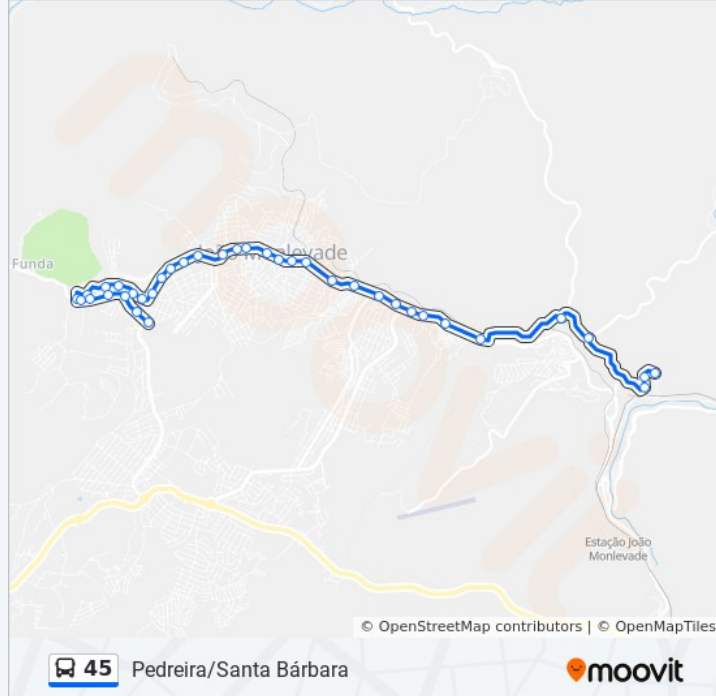

Av. Getúlio Vargas, 2131

Av. Getúlio Vargas, 1593

Estrada Para Pedreira, Leste | Entr. Lmg-779

Estrada Para Pedreira, Leste | Usina

Rua Pedreira De Cima, 65

Rua Pedreira De Cima, 28

Rua Pedreira De Cima | Ponto Final Do Pedreira

Sentido: Santa Bárbara Pedreira Via Baú

45 pontos

[VER OS HORÁRIOS DA LINHA](#)

Rua Ipatinga, 750

Rua José De Abreu, 122

Av. Getúlio Vargas, 7665

Av. Getúlio Vargas, 7403

Av. Getúlio Vargas, 7235