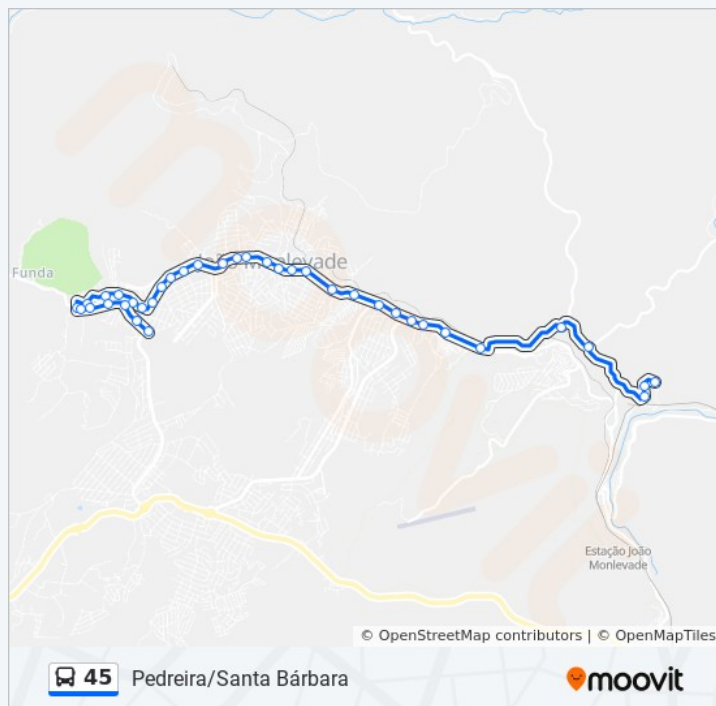

Praça Joaquim Pena Da Luz, 46

Av. Getúlio Vargas, 7048

Av. Getúlio Vargas, 7220

Rua Platina, 114

Rua Ipatinga, 392

Horários da linha de ônibus 45

Tabela de horários sentido Pedreira Santa Bárbara

domingo	11:00 - 18:30
segunda-feira	07:30 - 19:20
terça-feira	07:30 - 19:20
quarta-feira	07:30 - 19:20
quinta-feira	07:30 - 19:20
sexta-feira	07:30 - 19:20
sábado	08:00 - 19:15

Informações da linha de ônibus 45

Sentido: Pedreira Santa Bárbara

Paradas: 29

Duração da viagem: 27 min

Resumo da linha:

Rua Ipatinga, 624

Rua Ipatinga, 750

Sentido: Pedreira Santa Bárbara Via São José Operário