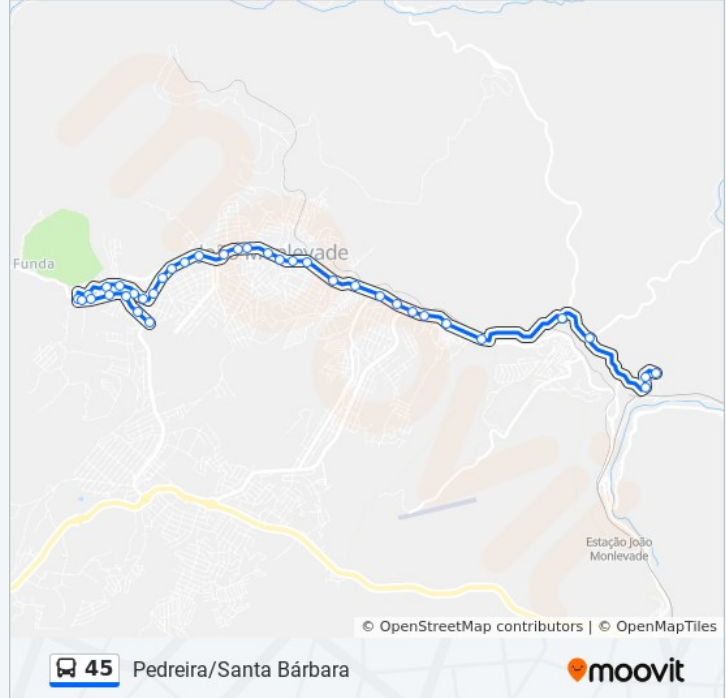

Informações da linha de ônibus 45

Sentido: Santa Bárbara Pedreira Via Baú

Paradas: 45

Duração da viagem: 35 min

Resumo da linha:

Av. Wilson Alvarenga, 1629
Av. Wilson Alvarenga, 1517
Av. Wilson Alvarenga, 1211 | Praça 7
Av. Wilson Alvarenga, 1015
Av. Wilson Alvarenga, 815
Av. Wilson Alvarenga, 635
Av. Wilson Alvarenga, 215
Av. Getúlio Vargas, 3485 | Castelinho
Av. Getúlio Vargas, 3107 | Secretaria Municipal De Obras
Av. Getúlio Vargas, 2901 | Posto Ale
Av. Getúlio Vargas, 2605 | Pronto Atendimento
Av. Getúlio Vargas, 2459 | Delegacia/Uemg
Av. Getúlio Vargas, 2131
Av. Brasília, 90
Av. Brasília, 215
Av. Brasília, 400
Av. Brasília, 1290 | Faenge Uemg
Av. Brasília, 1580
Av. Brasília, 1610
Rua Belo Horizonte, 289
Rua Porto Alegre, 175
Rua Porto Alegre, 101
Av. Brasília, 1293 | Cemitério
Av. Brasília, 401
Av. Brasília, 216
Av. Brasília, 87
Av. Getúlio Vargas, 1593
Estrada Para Pedreira, Leste | Entr. Lmg-779
Estrada Para Pedreira, Leste | Usina
Rua Pedreira De Cima, 65
Rua Pedreira De Cima, 28
Rua Pedreira De Cima | Ponto Final Do Pedreira