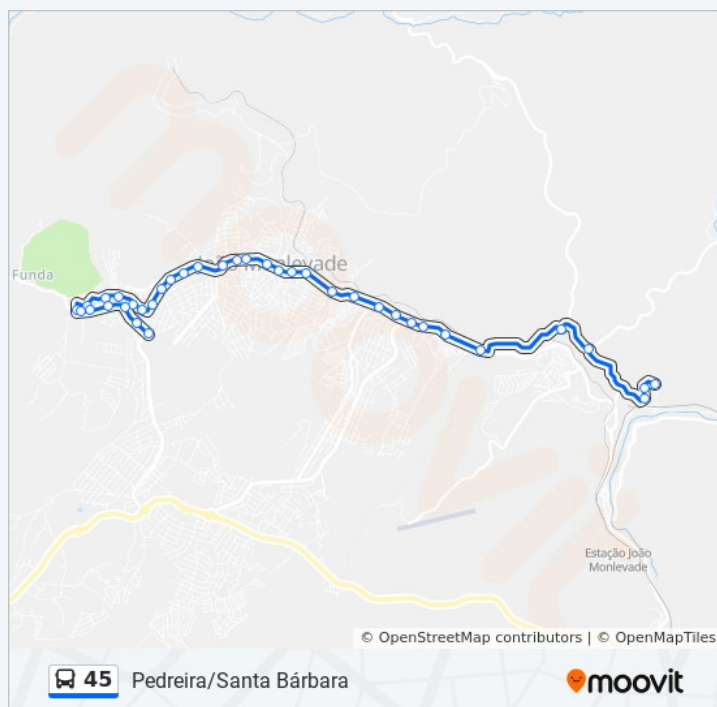

Sentido: Rodoviária Pedreira

Paradas: 48

Duração da viagem: 42 min

Resumo da linha:

Av. Alberto Lima, 3153

Av. Alberto Lima, 2949

Av. Alberto Lima, 2761

Av. Alberto Lima, 2511 | Embraterr