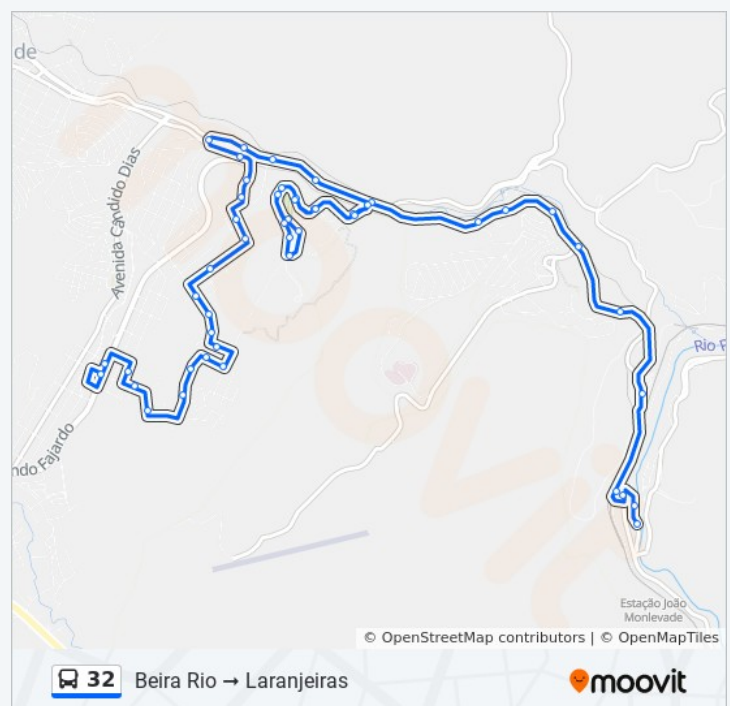

Av. Do Contorno, 2314

Av. Do Contorno, 2594

Av. Do Contorno, 1039 | Universidade Aberta Do
Brasil

Av. Do Contorno, 885

Av. Do Contorno, 715

Horários da linha de ônibus 32

Tabela de horários sentido Beira Rio Promorar Via Hospital

Sentido: Beira Rio Promorar Via Hospital

Paradas: 80

Duração da viagem: 56 min

Resumo da linha:

Av. Do Contorno, 505

Av. Do Contorno, 425

Av. Do Contorno, 335 | Praça Primeiro De Maio

Av. Do Contorno, 55 | Estádio Municipal Louis
Ensch