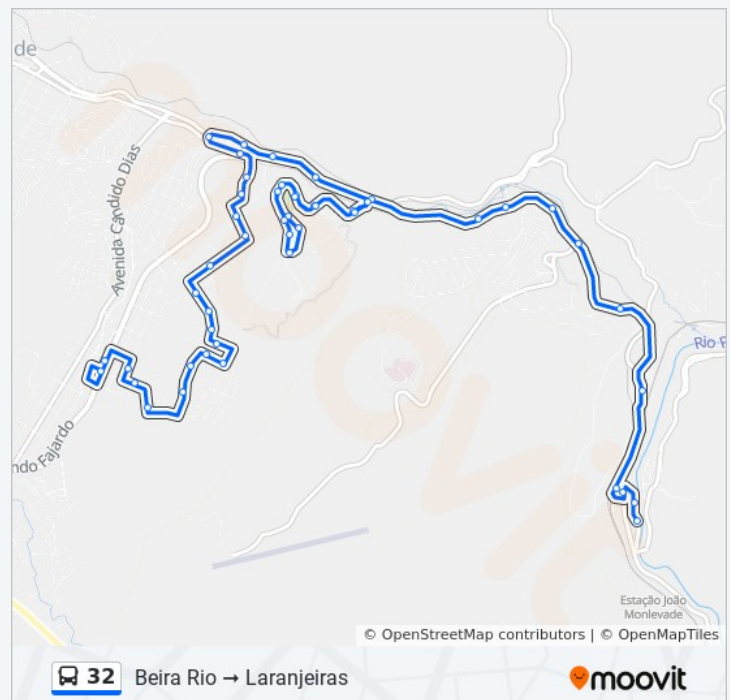

Sentido: Beira Rio Promorar

Paradas: 59

Duração da viagem: 31 min

Resumo da linha:

Av. Brasília, 87

Av. Brasília, 5 | Centro De Lazer

Av. Getúlio Vargas, 2100

Av. Getúlio Vargas, 2400