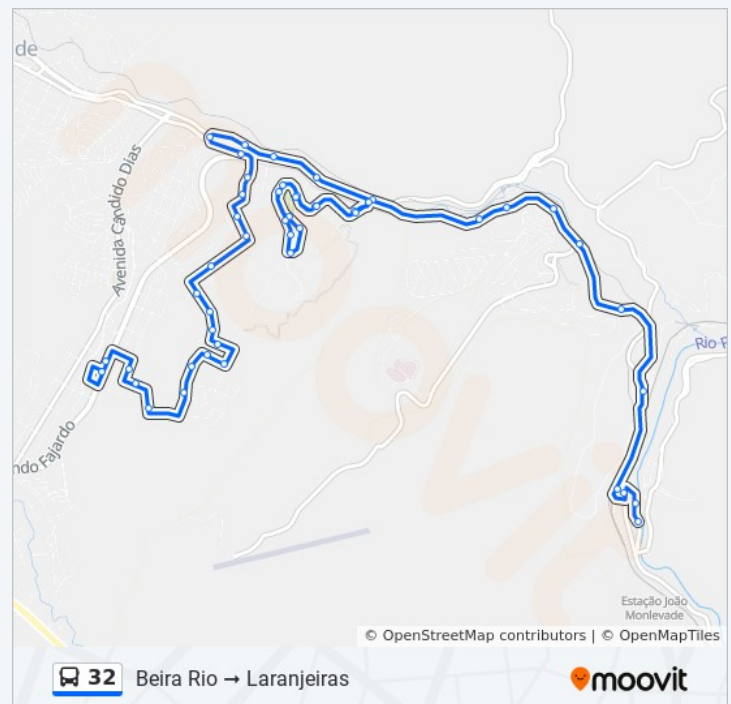

Fora de Operação

Informações da linha de ônibus 32

Sentido: Laranjeiras Beira Rio Via Hospital

Paradas: 53

Duração da viagem: 27 min

Resumo da linha:

Rua Doutor Geraldo Soares De Sá, 68

Rua Doutor Geraldo Soares De Sá, 900