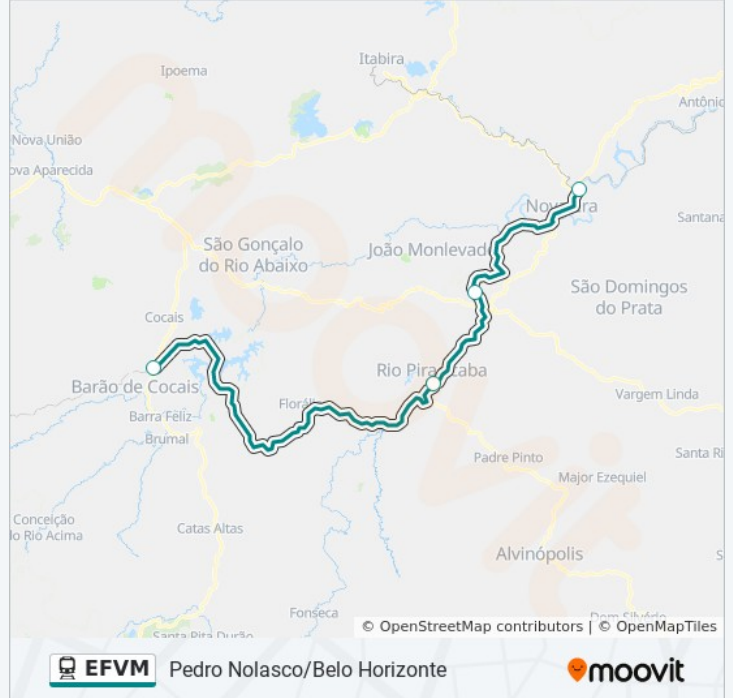

Use o aplicativo do Moovit para encontrar a estação de trem da linha EFVM mais perto de você e descubra quando chegará a próxima linha de trem EFVM.

**Sentido: Belo Horizonte → Pedro Nolasco**

4 pontos

[VER OS HORÁRIOS DA LINHA](#)

Dois Irmãos

Rio Piracicaba

João Monlevade

Desembargador Drumond

**Horários da linha de trem EFVM**

Tabela de horários sentido Belo Horizonte → Pedro Nolasco

Domingo	09:03
Segunda-feira	09:03
Terça-feira	09:03
Quarta-feira	09:03
Quinta-feira	09:03
Sexta-feira	09:03
Sábado	09:03

**Informações da linha de trem EFVM**

**Sentido:** Belo Horizonte → Pedro Nolasco

**Paradas:** 4

**Duração da viagem:** 97 min

**Resumo da linha:**

### Informações da linha de trem EFVM

**Sentido:** Desembargador Drumond → Itabira

**Paradas:** 2

**Duração da viagem:** 70 min

**Resumo da linha:**