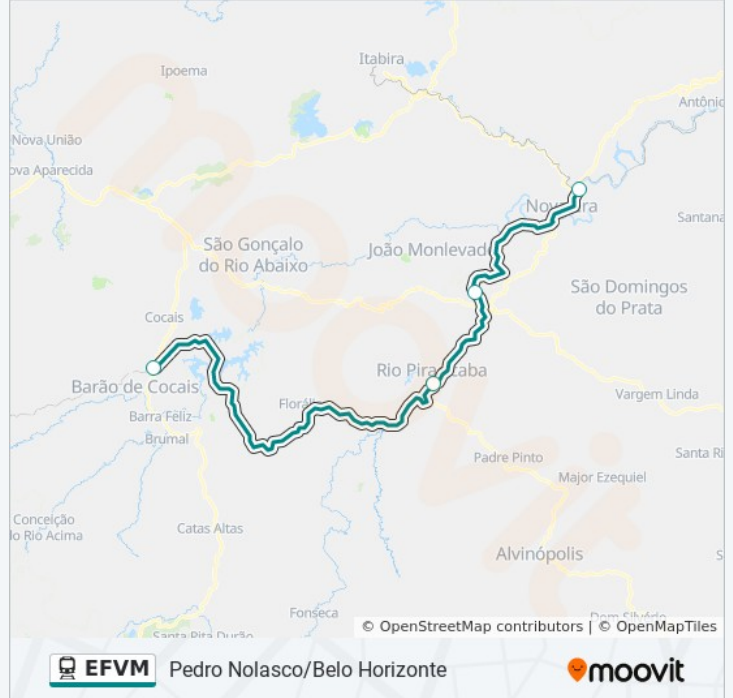

### Sentido: Desembargador Drumond → Itabira

2 pontos

[VER OS HORÁRIOS DA LINHA](#)

Desembargador Drumond

Itabira

### Horários da linha de trem EFVM

Tabela de horários sentido Desembargador Drumond → Itabira

Domingo	16:44
Segunda-feira	16:44
Terça-feira	16:44
Quarta-feira	16:44
Quinta-feira	16:44
Sexta-feira	16:44
Sábado	16:44

### Informações da linha de trem EFVM

**Sentido:** Desembargador Drumond → Itabira

**Paradas:** 2

**Duração da viagem:** 70 min

**Resumo da linha:**

### Informações da linha de trem EFVM

**Sentido:** Itabira → Desembargador Drumond

**Paradas:** 2

**Duração da viagem:** 70 min

**Resumo da linha:**