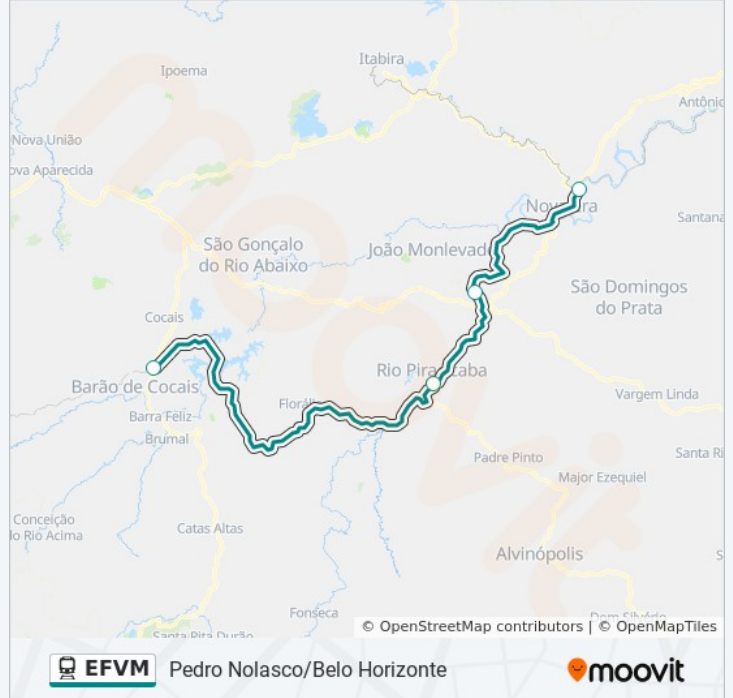

### Informações da linha de trem EFVM

**Sentido:** Desembargador Drumond → Itabira

**Paradas:** 2

**Duração da viagem:** 70 min

**Resumo da linha:**

### Sentido: Itabira → Desembargador Drumond

2 pontos

[VER OS HORÁRIOS DA LINHA](#)

Itabira

Desembargador Drumond

### Horários da linha de trem EFVM

Tabela de horários sentido Itabira → Desembargador Drumond

Domingo	09:30
Segunda-feira	09:30
Terça-feira	09:30
Quarta-feira	09:30
Quinta-feira	09:30
Sexta-feira	09:30
Sábado	09:30

### Informações da linha de trem EFVM

**Sentido:** Itabira → Desembargador Drumond

**Paradas:** 2

**Duração da viagem:** 70 min

**Resumo da linha:**