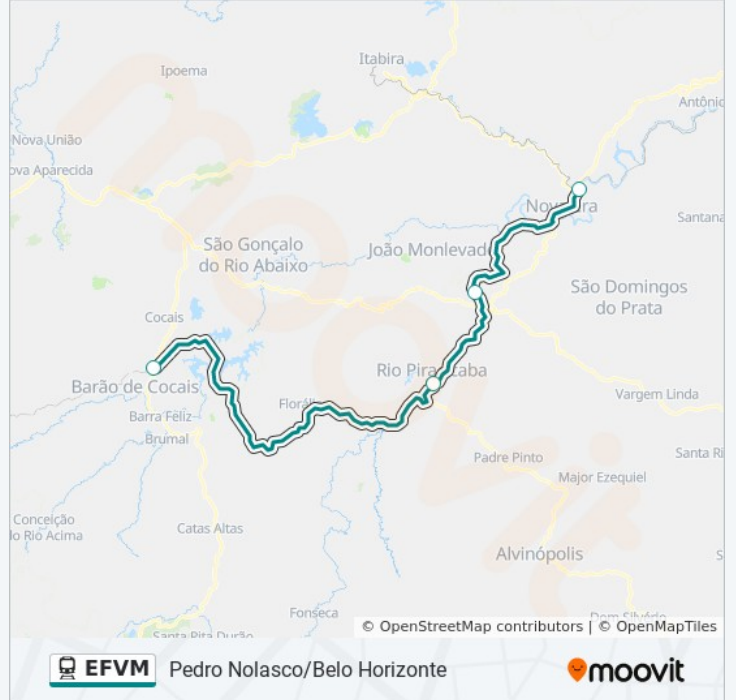

### Informações da linha de trem EFVM

**Sentido:** Desembargador Drumond → Itabira

**Paradas:** 2

**Duração da viagem:** 70 min

**Resumo da linha:**

### Informações da linha de trem EFVM

**Sentido:** Itabira → Desembargador Drumond

**Paradas:** 2

**Duração da viagem:** 70 min

**Resumo da linha:**

### Horários da linha de trem EFVM

Tabela de horários sentido Pedro Nolasco → Belo Horizonte

Domingo	16:44
Segunda-feira	16:44
Terça-feira	16:44
Quarta-feira	16:44
Quinta-feira	16:44
Sexta-feira	16:44
Sábado	16:44

### Informações da linha de trem EFVM

**Sentido:** Pedro Nolasco → Belo Horizonte

**Paradas:** 4

**Duração da viagem:** 93 min

**Resumo da linha:**

Os horários e os mapas do itinerário da linha de trem EFVM estão disponíveis, no formato PDF offline, no site: [moovitapp.com](https://moovitapp.com). Use o [Moovit App](#) e viaje de transporte público por Itabira! Com o Moovit você poderá ver os horários em tempo real dos ônibus, trem e metrô, e receber direções passo a passo durante todo o percurso!