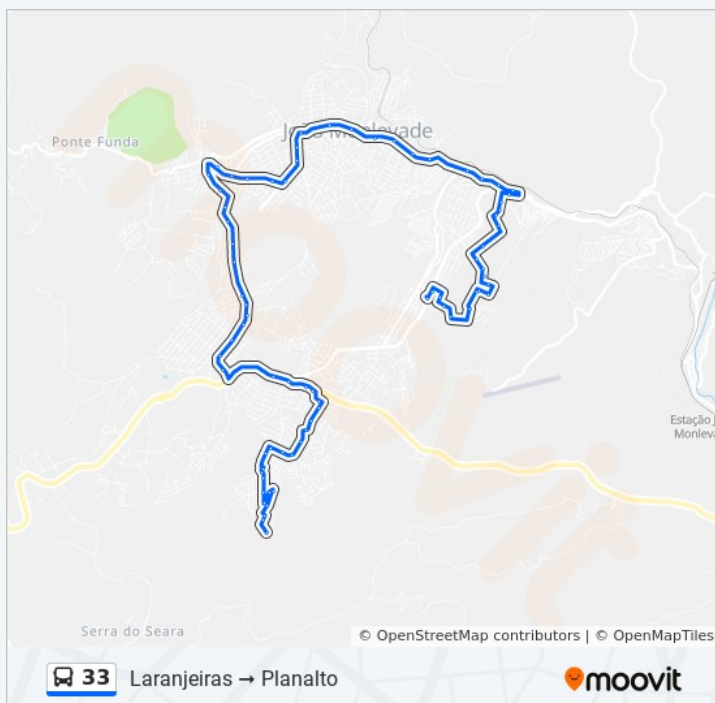

Rua Urucânia, 260

Rua Mariana, 167

Rua Joselândia, 15

Rua São João Del Rei, 215

Rua São João Del Rei, 115

Av. Getúlio Vargas, 2459 | Delegacia/Uemg

Av. Getúlio Vargas, 2400

Av. Wilson Alvarenga, 2 | Pronto Atendimento

Informações da linha de ônibus 33

Sentido: Laranjeiras Planalto Via Emip

Paradas: 75

Duração da viagem: 40 min

Resumo da linha:

Av. Wilson Alvarenga, 8

Av. Wilson Alvarenga, 12

Av. Wilson Alvarenga, 104

Av. Wilson Alvarenga, 236

Av. Wilson Alvarenga, 610

Av. Wilson Alvarenga, 846

Av. Wilson Alvarenga, 1260 | Praça Do Povo

Av. Wilson Alvarenga, 1540 | Praça Do Lindinho

Av. Gentil Bicalho, 140 | Rac

Rua Pedro Bicalho, 100