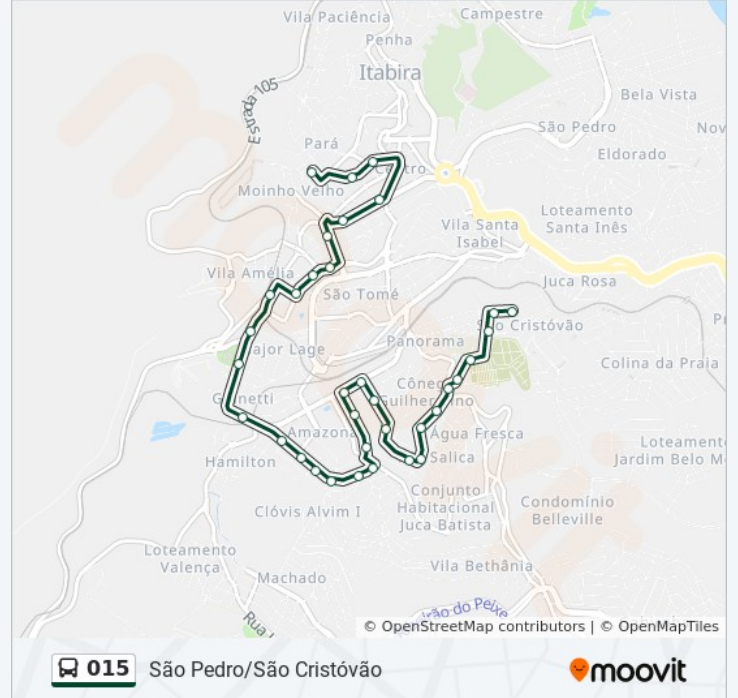

Av. Brasil, 765

Av. Brasil, 435

Av. Brasil, 119

Av. Rio Doce, 201

Rua Israel Pinheiro, 645

Rua Vereador Osório Martins De Souza, 50

Av. Madalena Pereira Dos Santos, 43 | Capotaria Estofar

Av. Duque De Caxias, 100

Av. João Pinheiro, 38

Av. João Pinheiro, 348

Av. João Pinheiro, 680

Av. Carlos Drummond De Andrade, 549 | Fide

Av. Carlos Drummond De Andrade, 351

Av. Carlos Drummond De Andrade, 85

Av. João Soares Da Silva, 135 | Hospital Nossa Senhora Das Dores

Sentido: São Cristóvão → São Pedro | Partida Prevista

72 pontos

[VER OS HORÁRIOS DA LINHA](#)

Rua Suécia, 270

Horários da linha de ônibus 015

Tabela de horários sentido São Cristóvão → São Pedro | Partida Prevista