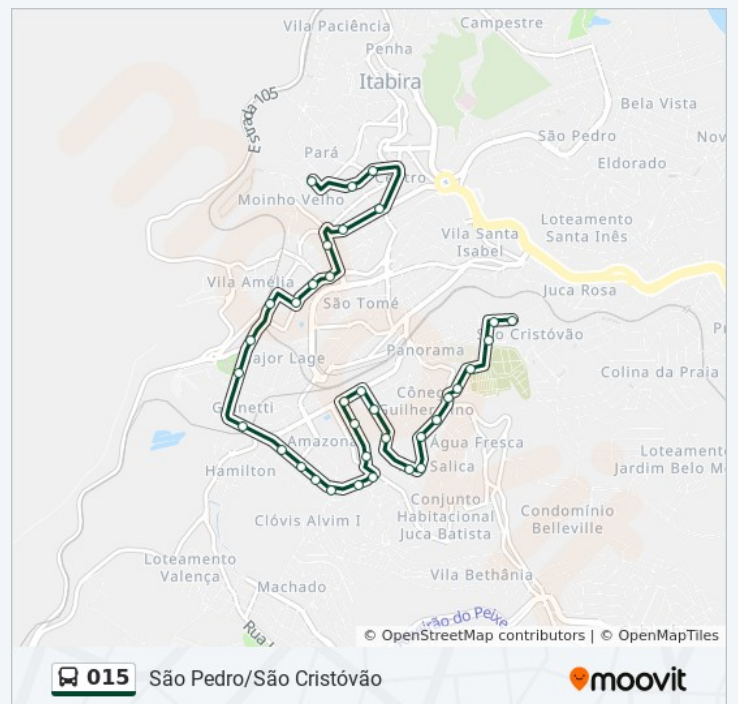

Av. João Pinheiro, 38

Av. João Pinheiro, 348

quarta-feira	05:40 - 19:40
quinta-feira	05:40 - 19:40
sexta-feira	05:40 - 19:40
sábado	05:40 - 07:30

Informações da linha de ônibus 015

Sentido: São Cristóvão → São Pedro | Partida Prevista

Paradas: 72

Duração da viagem: 37 min

Resumo da linha:

Av. João Pinheiro, 680

Av. Carlos Drummond De Andrade, 549 | Fide

Av. Carlos Drummond De Andrade, 351

Av. Carlos Drummond De Andrade, 85

Av. João Soares Da Silva, 135 | Hospital Nossa Senhora Das Dores

Rua Dona Zezeca, 50

Av. Carlos Drummond De Andrade, 60

Av. Carlos Drummond De Andrade, 350

Av. Carlos Drummond De Andrade, 480 | Terminal Da Cisne

Av. Das Rosas, 100

Av. Das Rosas, 286

Av. Das Rosas, 500

Av. Das Rosas, 610