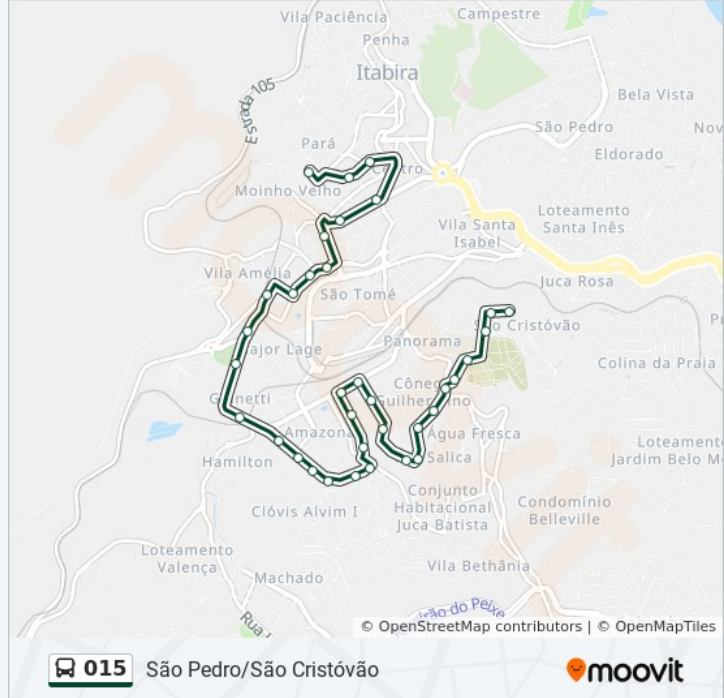

Paradas: 35

Duração da viagem: 22 min

Resumo da linha:

Rua Mato Grosso, 850

Rua Mato Grosso, 1080

Av. Ipiranga, 574

Av. Ipiranga, 712

Rua Professora Maria Antonieta Betônico, 84

Rua Professora Maria Antonieta Betônico, 304

Rua Professora Maria Antonieta Betônico, 640

Rua Candidópolis, 517

Rua Candidópolis, 295

Rua Candidópolis, 125

Rua Prefeito Virgolino Quintão, 1003 | Comercial Jt

Rua José Basílio Caetano, 32

Rua José Basílio Caetano, 200

Rua Itália, 133

Rua Suécia, 102

Rua Suécia, 270

Sentido: São Cristóvão → Centro

38 pontos

[VER OS HORÁRIOS DA LINHA](#)

Informações da linha de ônibus 015

Sentido: São Cristóvão → Centro

Paradas: 38

Duração da viagem: 21 min

Resumo da linha:

Rua Candidópolis, 286

Rua Daniel Augusto Costa, 195

Rua Professora Maria Antonieta Betônico, 291