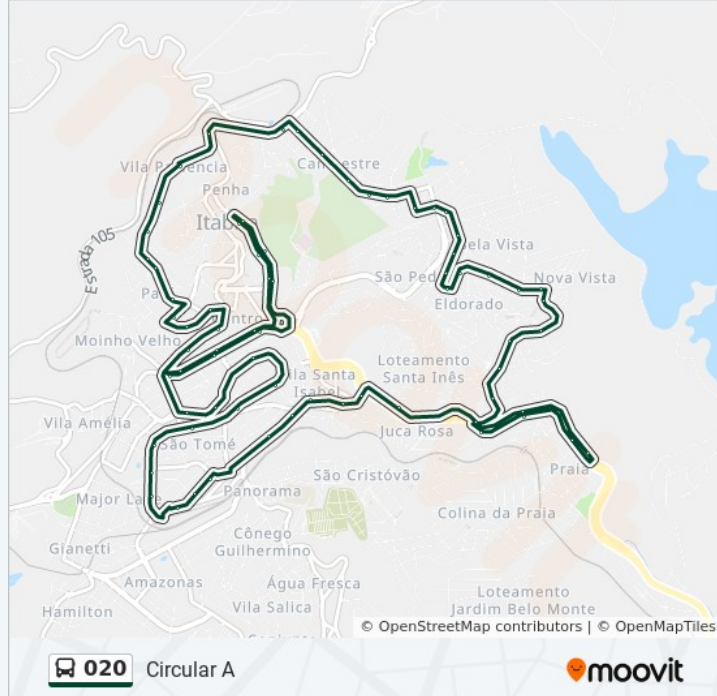

Rua Martita, 36

Av. Emílio Zacarias Da Silva, 34

Rua Raimundo De Souza, 120

Rua Das Tulipas, 208

Rua Das Tulipas, 380

Rua Álvaro Alvarenga, 10

Travessa João De Oliveira Pena, 76

Rua Doutor João De Oliveira Pena, 224

Av. Prefeito Olímpio Pires Guerra, 414

Av. Prefeito Olímpio Pires Guerra, 824

Av. Prefeito Olímpio Pires Guerra, 911

Av. Prefeito Olímpio Pires Guerra, 255

Av. Carlos De Paula Andrade, 1355

Av. Carlos De Paula Andrade, 1085

Rua Morganito, 430

Av. Mauro Ribeiro Lage, 905 | Estação Ferroviária De Itabira

Av. Mauro Ribeiro Lage, 755

Av. Mauro Ribeiro Lage, 679

Av. Mauro Ribeiro Lage, 405

Av. Duque De Caxias, 1241

Av. Duque De Caxias, 1011 | Centro De Reabilitação

Av. Carlos Drummond De Andrade, 85

Av. Carlos Drummond De Andrade, 60

Av. Carlos Drummond De Andrade, 350

Av. Carlos Drummond De Andrade, 480 | Terminal Da Cisne

Sentido: Circular A Via Prefeitura

74 pontos