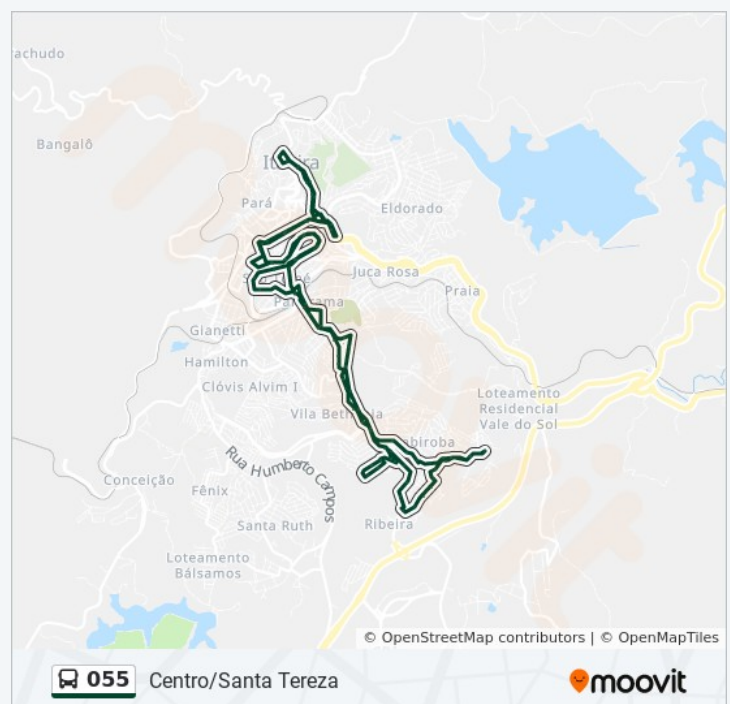

Paradas: 51

Duração da viagem: 47 min

Resumo da linha:

Rua Tabelião Waldemar De Alvarenga Lage, 901

Travessa Tabelião Hildebrando Martins Da Costa,
383

Travessa Tabelião Hildebrando Martins Da Costa,
15

Rua Tabelião Hildebrando Martins Da Costa, 375