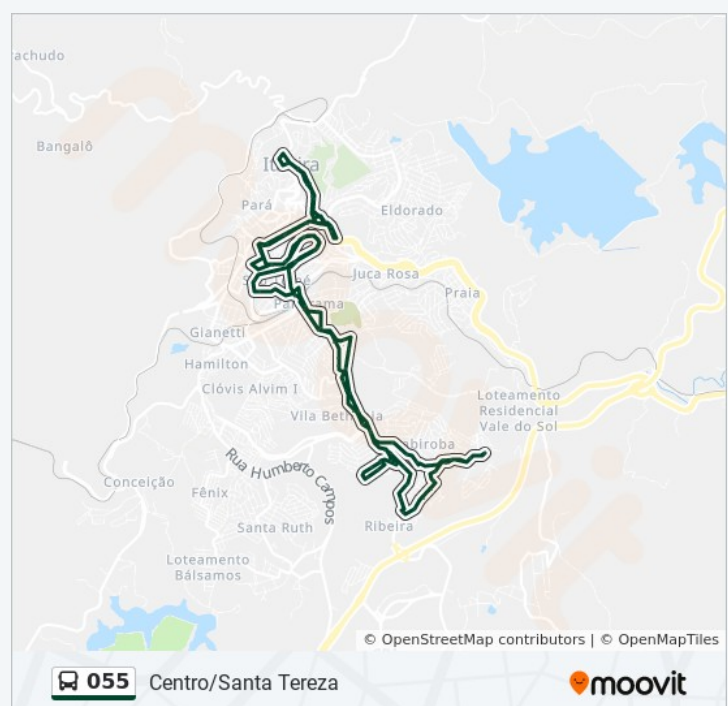

domingo	06:10
segunda-feira	05:45
terça-feira	05:45
quarta-feira	05:45
quinta-feira	05:45
sexta-feira	05:45
sábado	05:45

Informações da linha de ônibus 055

Sentido: Santa Tereza Centro (Primeira Viagem)

Paradas: 51

Duração da viagem: 47 min

Resumo da linha:

Rua Tabelaio Waldemar De Alvarenga Lage, 901

Travessa Tabelaio Hildebrando Martins Da Costa, 383

Travessa Tabelaio Hildebrando Martins Da Costa, 15

Rua Tabelaio Hildebrando Martins Da Costa, 375

Rua Prefeito Virgilino Quintao, 1003 | Comercial Jt

Rua Prefeito Virgilino Quintao, 791

Rua Prefeito Virgilino Quintao, 577

Av. Ipiranga, 343

Rua Platina, 256

Rua Platina, 452

Av. Mauro Ribeiro Lage, 679

Av. Mauro Ribeiro Lage, 405