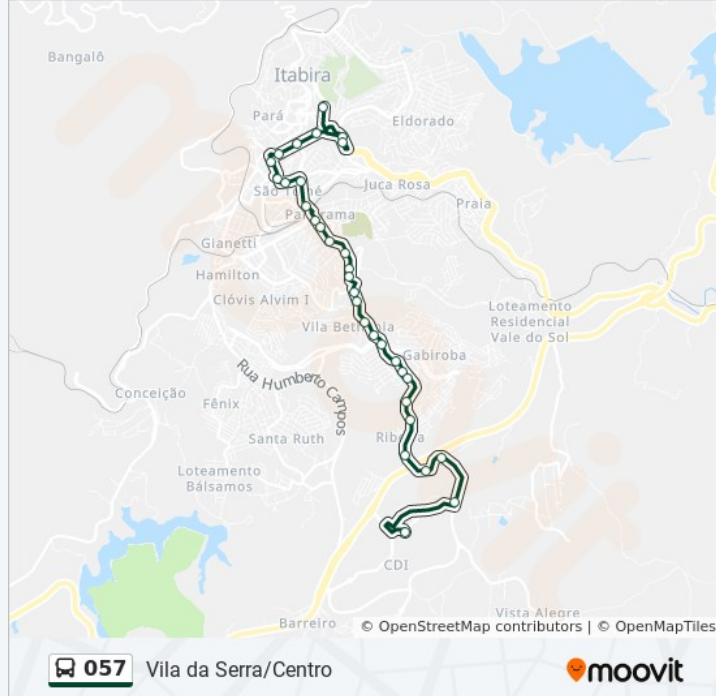

Rua Platina, 452

Av. Mauro Ribeiro Lage, 679

Av. Mauro Ribeiro Lage, 405

Rua Salvino Pascoal Patrocínio, 383

Av. Duque De Caxias, 40

Av. Duque De Caxias, 51

Av. João Pinheiro, 38

Av. João Pinheiro, 348

Av. João Pinheiro, 680

Av. Carlos Drummond De Andrade, 549 | Fide

Av. Carlos Drummond De Andrade, 351

Av. Carlos Drummond De Andrade, 85

Av. João Soares Da Silva, 135 | Hospital Nossa Senhora Das Dores

Rua Dona Zezeca, 50

Av. Carlos Drummond De Andrade, 60

Av. Carlos Drummond De Andrade, 350

Av. Carlos Drummond De Andrade, 480 | Terminal Da Cisne

Sentido: Vila Da Serra Via Poliesportivo Centro

42 pontos

[VER OS HORÁRIOS DA LINHA](#)

Rodovia João Lage, 1911 | Residencial Villa Da

Horários da linha de ônibus 057

Tabela de horários sentido Vila Da Serra Via Poliesportivo Centro

domingo Fora de Operação

segunda-feira 06:10

Serra

Rodovia João Lage, 1855