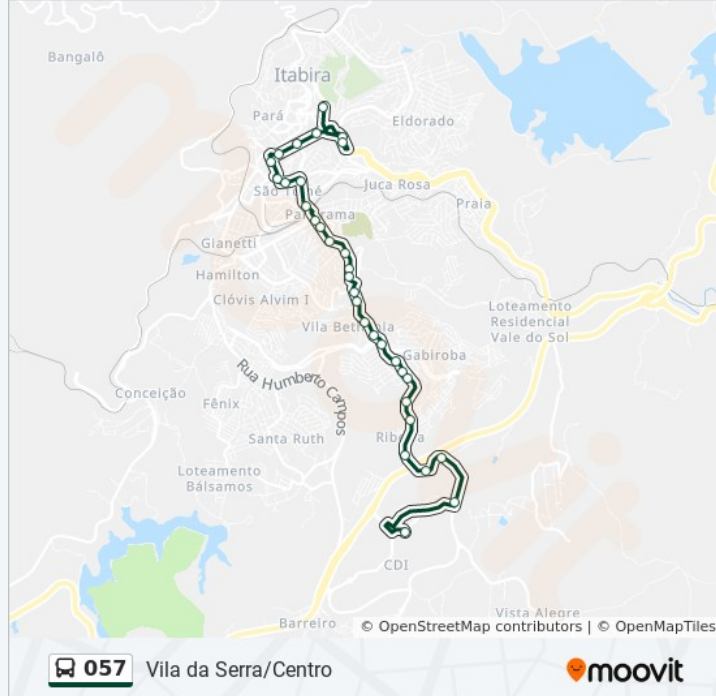

Informações da linha de ônibus 057

Sentido: Centro Unifei Via Villa Da Serra

Paradas: 32

Duração da viagem: 43 min

Resumo da linha:

Av. Galiléia, 564

Rua Nazaré, 61

Av. Doutor Pedro Guerra, 31

Av. Doutor Pedro Guerra, 542 | Supermercado Dia%

Av. Doutor Pedro Guerra, 570

Av. Doutor Pedro Guerra, 660

Av. Doutor Pedro Guerra, 1334

Av. Doutor Pedro Guerra, 1338

Av. Doutor Pedro Guerra, 1940

Rodovia João Lage, 1900 | Residencial Villa Da Serra

Rodovia João Lage, 2100 | Parque De Exposições Virgílio José Gazire

Rodovia João Lage, 2800

Unifei Campus Itabira

Sentido: Unifei Via Vila Da Serra Centro

38 pontos

[VER OS HORÁRIOS DA LINHA](#)

Unifei Campus Itabira

Av. Doutor Pedro Guerra, 1329

Av. Doutor Pedro Guerra, 601

Rua Dos Padres, 35

Av. Doutor Pedro Guerra, 18

Rua Tabelaão Waldemar De Alvarenga Lage, 1153

Rua Tabelaão Waldemar De Alvarenga Lage, 901

Horários da linha de ônibus 057