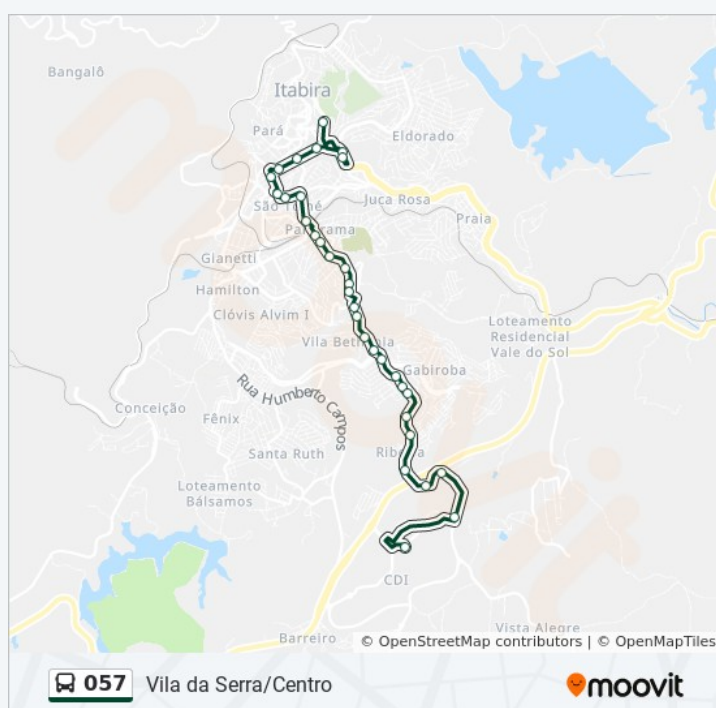

Rua Prefeito Virgilino Quintão, 577

Av. Ipiranga, 343

terça-feira	06:10
quarta-feira	06:10
quinta-feira	06:10
sexta-feira	06:10
sábado	Fora de Operação

Informações da linha de ônibus 057

Sentido: Vila Da Serra Via Poliesportivo Centro

Paradas: 42

Duração da viagem: 26 min

Resumo da linha:

Rua Platina, 256

Rua Platina, 452

Av. Mauro Ribeiro Lage, 679

Rua Juca Machado, 12

Av. João Pinheiro, 38