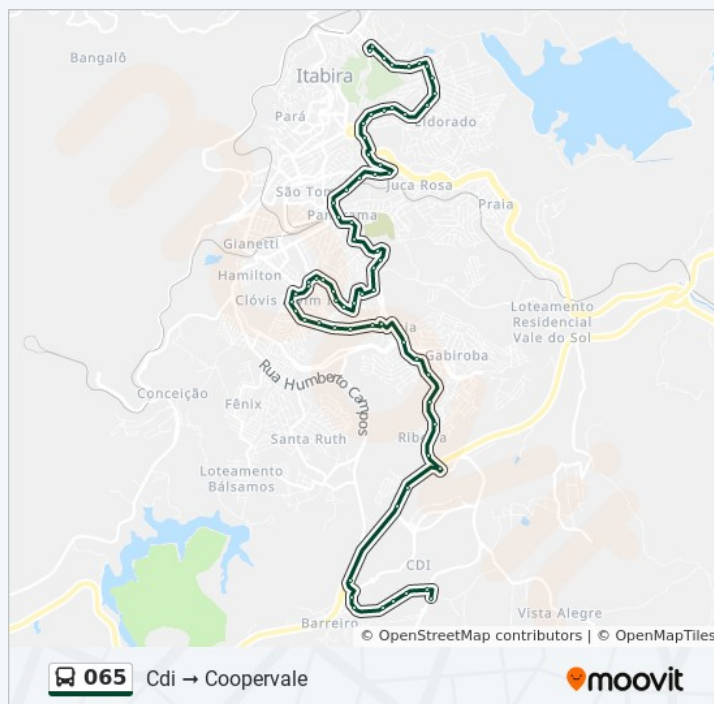

Av. Fábio Pires, 246

Rua Galiléia, 300

Rua Galiléia, 500

Sentido: Coopervale Cdi Até Córrego Do Meio

Paradas: 73

Duração da viagem: 53 min

Resumo da linha:

Rua Belém, 91