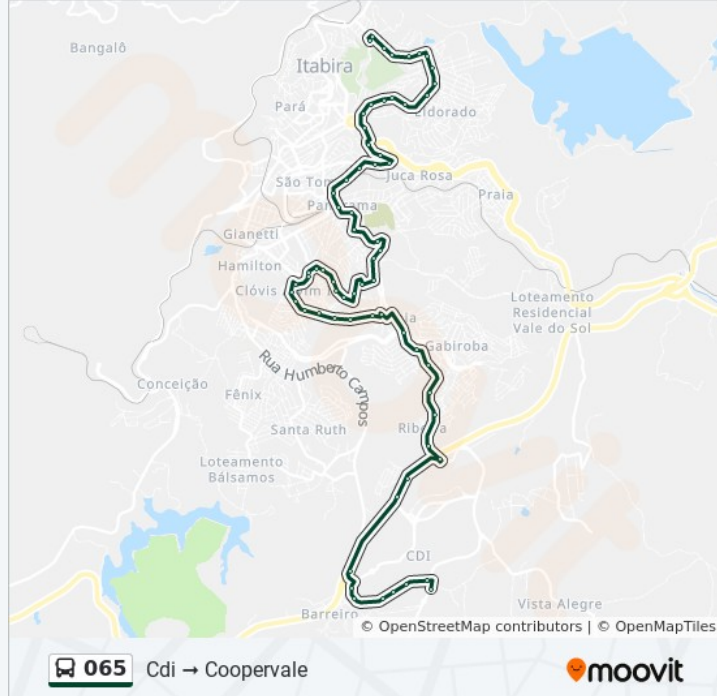

Rua Sebastião Calixto Da Mata, 55

Rua Sebastião Calixto Da Mata, 118

Rua Professor João Camilo De Oliveira Torres, 11

Rua Professor João Camilo De Oliveira Torres, 55

Av. Carlos De Paula Andrade, 135 | Prefeitura Municipal De Itabira

Av. Das Rosas, 100

Av. Das Rosas, 286

Av. Das Rosas, 500

Av. Das Rosas, 610

Av. Das Rosas, 850

Av. Das Rosas, 809

Rua Das Margaridas, 305

Rua Das Margaridas, 81