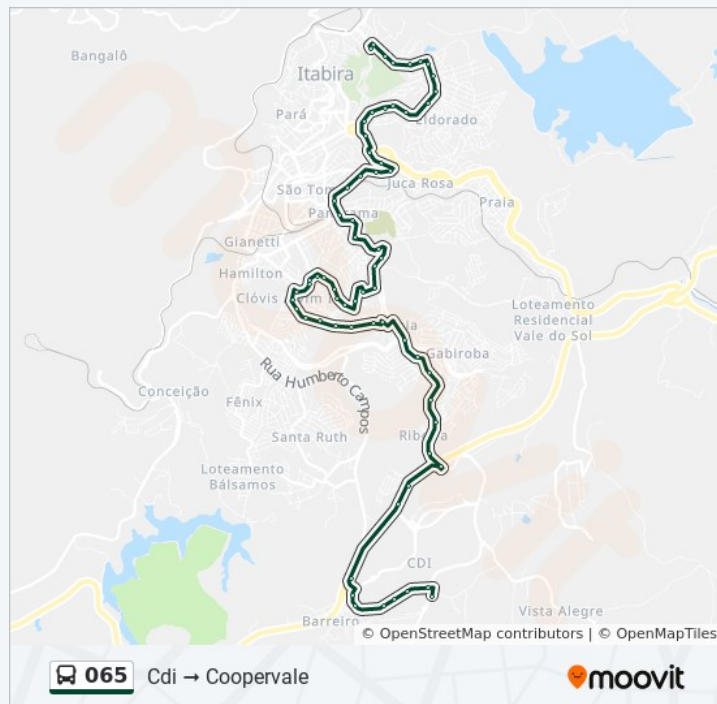

Av. Duque De Caxias, 100

Av. João Pinheiro, 38

Av. João Pinheiro, 348

Sentido: Córrego Do Meio Centro Via Escola

Barreiro E João XXIII

Paradas: 49

Duração da viagem: 46 min

Resumo da linha: