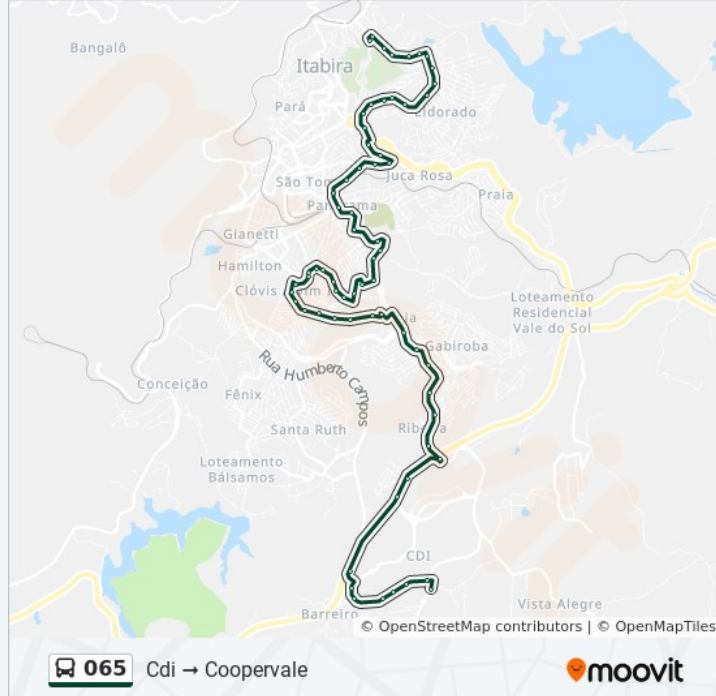

44

Rua Professor João Camilo De Oliveira Torres,
12

Av. Vereador Osório Sampaio, 1043

Av. Vereador Osório Sampaio, 885

Av. Vereador Osório Sampaio, 553

Av. Vereador Osório Sampaio, 217

Av. Ipiranga, 363

Rua Prefeito Virgilino Quintão, 570

Rua Prefeito Virgilino Quintão, 792

Rua Prefeito Virgilino Quintão, 1002

Rua Tabelião Waldemar De Alvarenga Lage, 252

Rua Tabelião Waldemar De Alvarenga Lage, 452

Rua Tabelião Waldemar De Alvarenga Lage, 562

Rua Marechal Jofre, 94

Rua Santa Helena, 10

Rua Santa Helena, 300

Rua São Manoel, 680

Rua Espírito Santo, 267

Av. Brasil, 1143

Av. Brasil, 1051

Rua Rio De Janeiro, 501

Rua Jason Bragança, 20

Av. Fábio Pires, 136

Av. Fábio Pires, 246

Rua Galiléia, 300

Rua Galiléia, 500

Rua Belém, 91

Rua Arábia, 40

Rua Arábia, 318

Rua Jordânia, 160

Rua Tabelião Waldemar De Alvarenga Lage,
1153

Av. Galiléia, 564